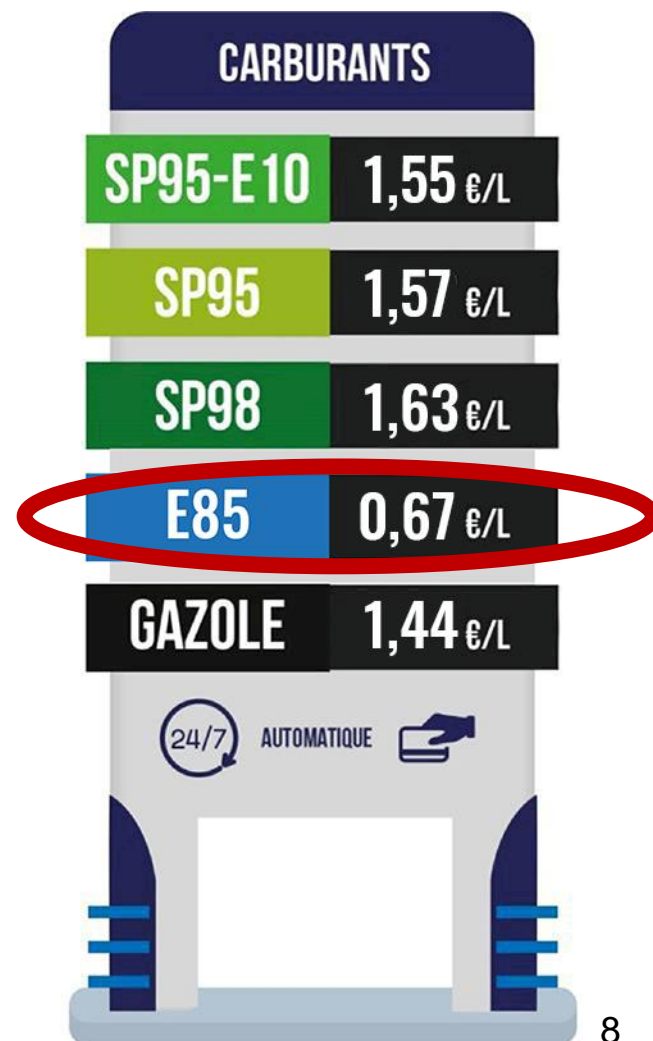

Plus de 600€ économisés sur 13 000 km parcourus grâce au Superéthanol-E85

Surconsommation de **25%** entre le E85 et le SP95-E10 :

1,53 € - 0,67 € * 1,25
= **0,69€** de gain net par litre.

En 1 an : économie nette de plus de 600 €*

*Calcul effectué pour un véhicule qui roule 13 000 km par an et qui consomme 7L/100 km.

Source : DGEC et SNPAA, prix au 19/07/2021