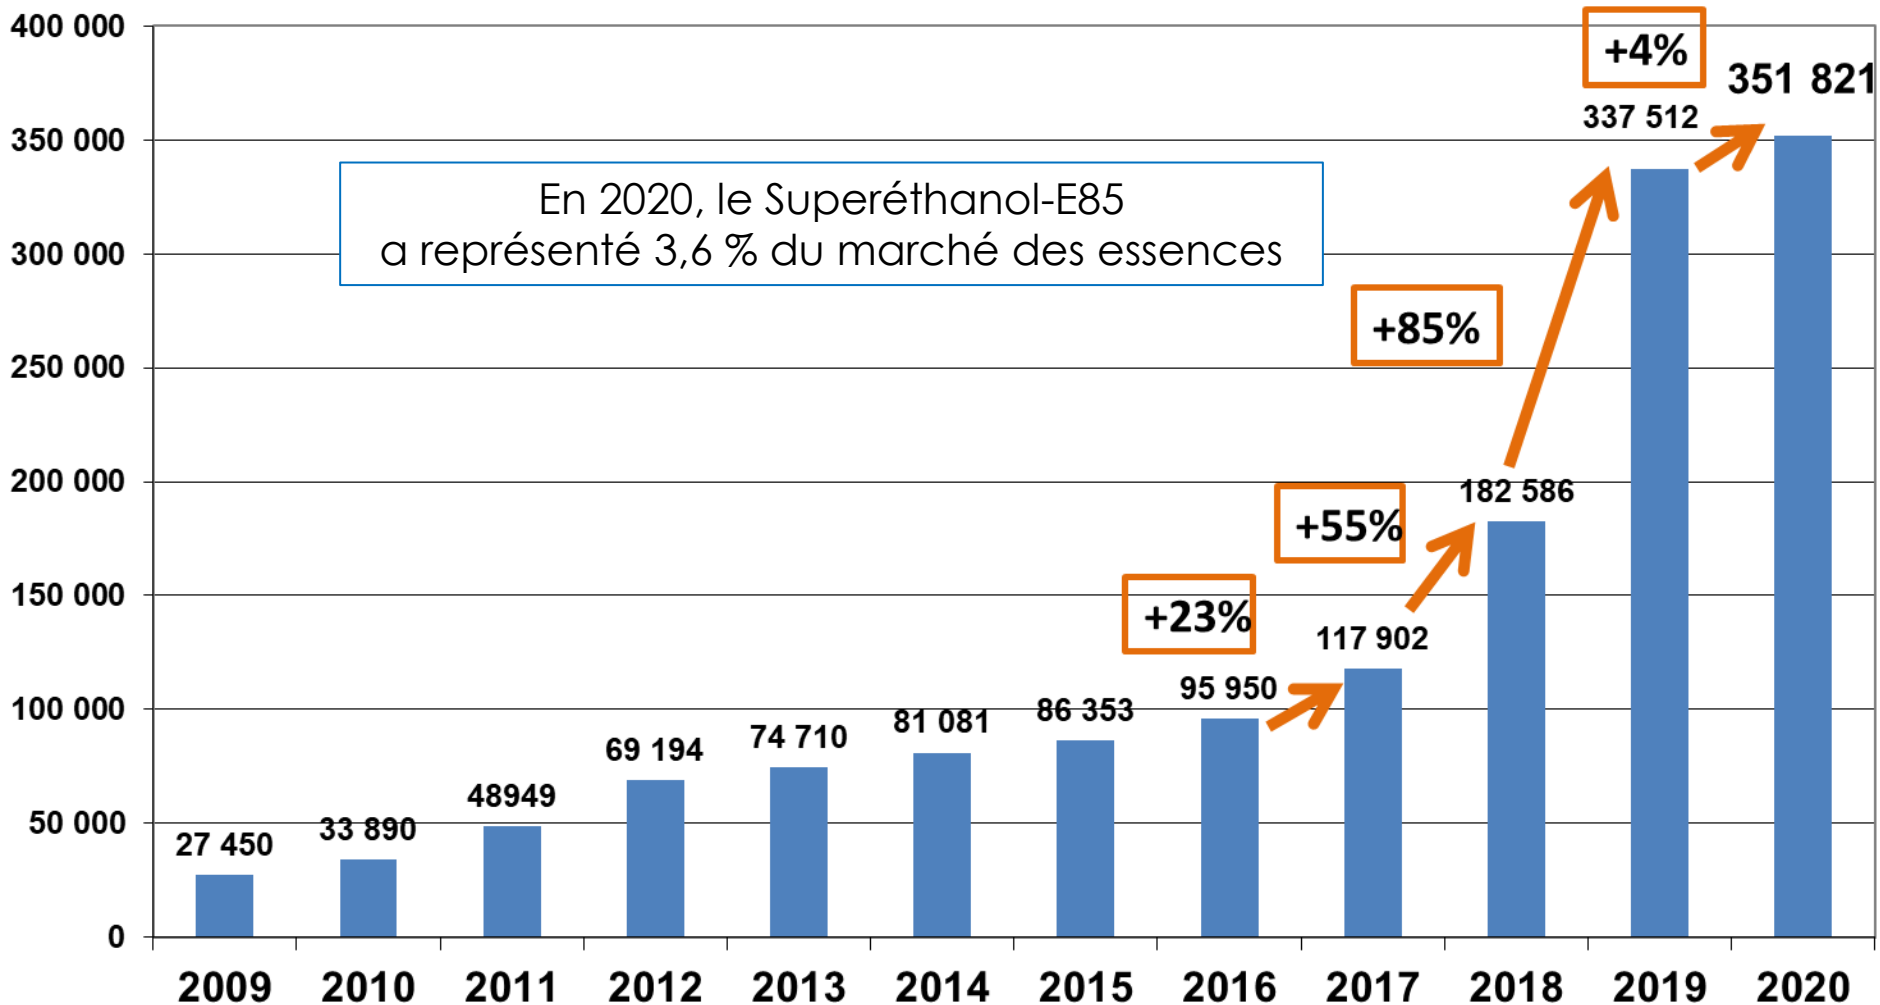

Données Superéthanol-E85

Juin 2021

Entre 60 % et 85 % de bioéthanol en volume

Consommation annuelle de Superéthanol-E85

Volume (en m³)

Consommations mensuelles de Superéthanol-E85 depuis 2019

Volume (en m³)

Source : CPDP, DGDDI

Consommation mensuelle de Superéthanol-E85 et évolution sur 12 mois

En juin 2021, le Superéthanol-E85 représente 3,7 % du marché des essences.

12 mois glissants : Juillet 2020 – Juin 2021 vs Juillet 2019 – Juin 2020 : +14,4%

Nombre de stations-service distribuant le Superéthanol-E85

+604 stations E85 en une année

En juin 2021, une nouvelle station E85 a ouvert tous les jours.

Nombre de stations E85 au sein de chaque enseigne