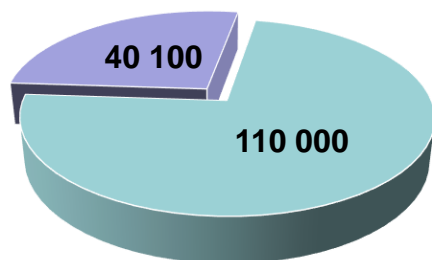

Données Superéthanol-E85

Juin 2021

Entre 60 % et 85 % de bioéthanol en volume

Consommation annuelle de Superéthanol-E85

Volume (en m³)

Consommations mensuelles de Superéthanol-E85 depuis 2019

Volume (en m³)

Source : CPDP, DGDDI

Consommation mensuelle de Superéthanol-E85 et évolution sur 12 mois

En juin 2021, le Superéthanol-E85 représente 3,7 % du marché des essences.

12 mois glissants : Juillet 2020 – Juin 2021 vs Juillet 2019 – Juin 2020 : +14,4%

Nombre de stations-service distribuant le Superéthanol-E85

+604 stations E85 en une année

En juin 2021, une nouvelle station E85 a ouvert tous les jours.

Nombre de stations E85 au sein de chaque enseigne

Répartition des stations-service E85 par enseigne

Taux de stations E85 au sein de chaque enseigne

Parc de véhicules flex-E85 d'origine et de véhicules munis de boîtiers E85

Parc de véhicules flexfuel d'origine et de véhicules munis de boîtiers E85 (est. 1/7/2021)