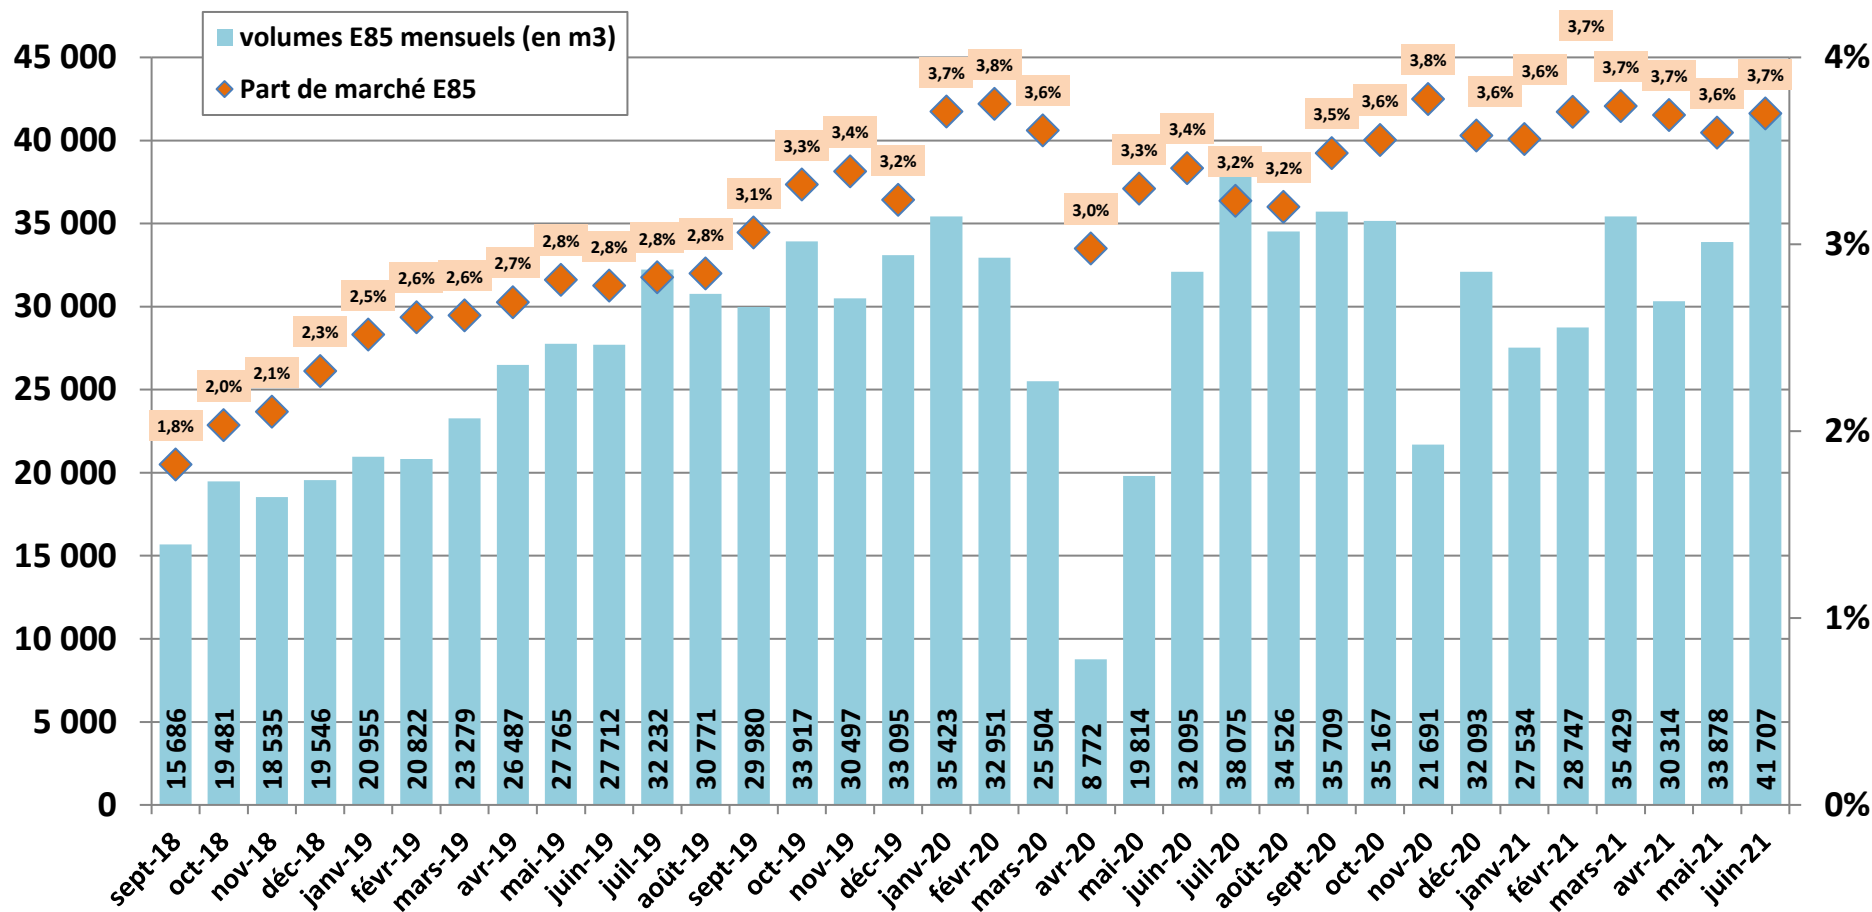

Données Superéthanol-E85

Juin 2021

Entre 60 % et 85 % de bioéthanol en volume

Consommation annuelle de Superéthanol-E85

Volume (en m³)

Consommations mensuelles de Superéthanol-E85 depuis 2019

Volume (en m³)

Source : CPDP, DGDDI

Consommation mensuelle de Superéthanol-E85 et évolution sur 12 mois

En juin 2021, le Superéthanol-E85 représente 3,7 % du marché des essences.

12 mois glissants : Juillet 2020 – Juin 2021 vs Juillet 2019 – Juin 2020 : +14,4%

Nombre de stations-service distribuant le Superéthanol-E85

+604 stations E85 en une année

En juin 2021, une nouvelle station E85 a ouvert tous les jours.

Nombre de stations E85 au sein de chaque enseigne

- Véhicules munis de boîtiers E85
- Véhicules flexfuel d'origine

En 2021, Ford propose 6 modèles flex-E85 d'origine :

- Puma E85
- Fiesta E85
- Focus mHEV E85
- Kuga FHEV E85
- Fiesta Van E85 (VUL*)
- Transit Connect E85 (VUL*)