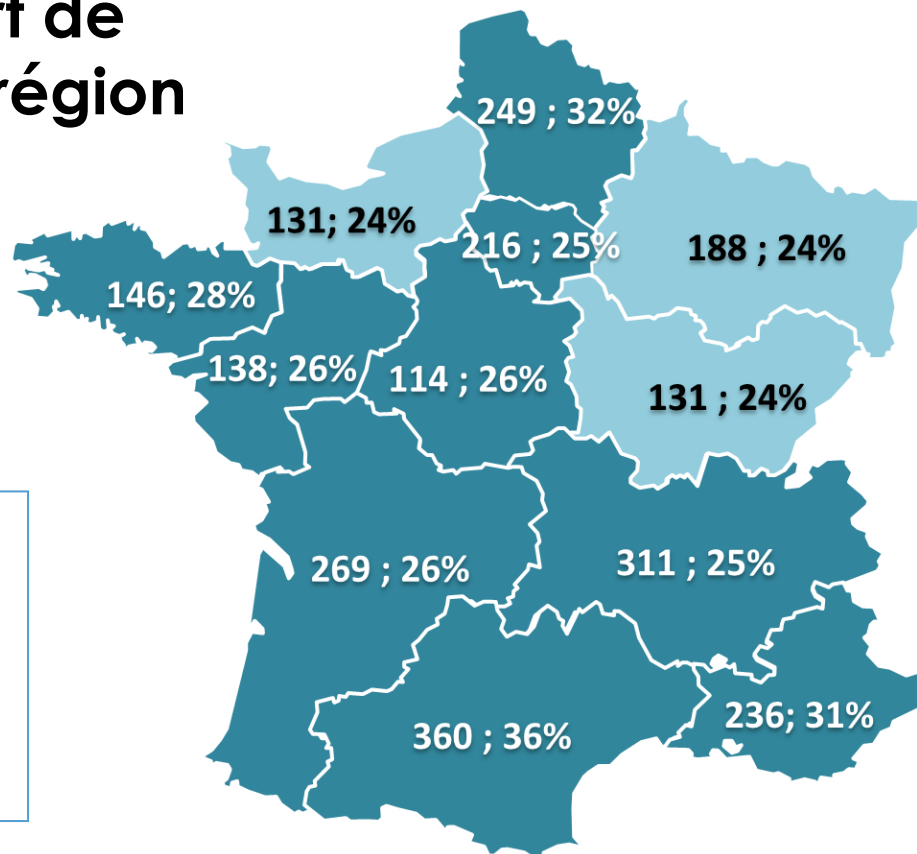

Nombre et part de stations E85 par région

27 % des stations proposent le Superéthanol-E85

Nombre de stations E85 dans la région ; taux de stations E85 dans la région

Retrouvez les stations-service E85 sur le site www.bioethanolcarburant.com et sur l'application « Mes Stations E85 » à télécharger ici