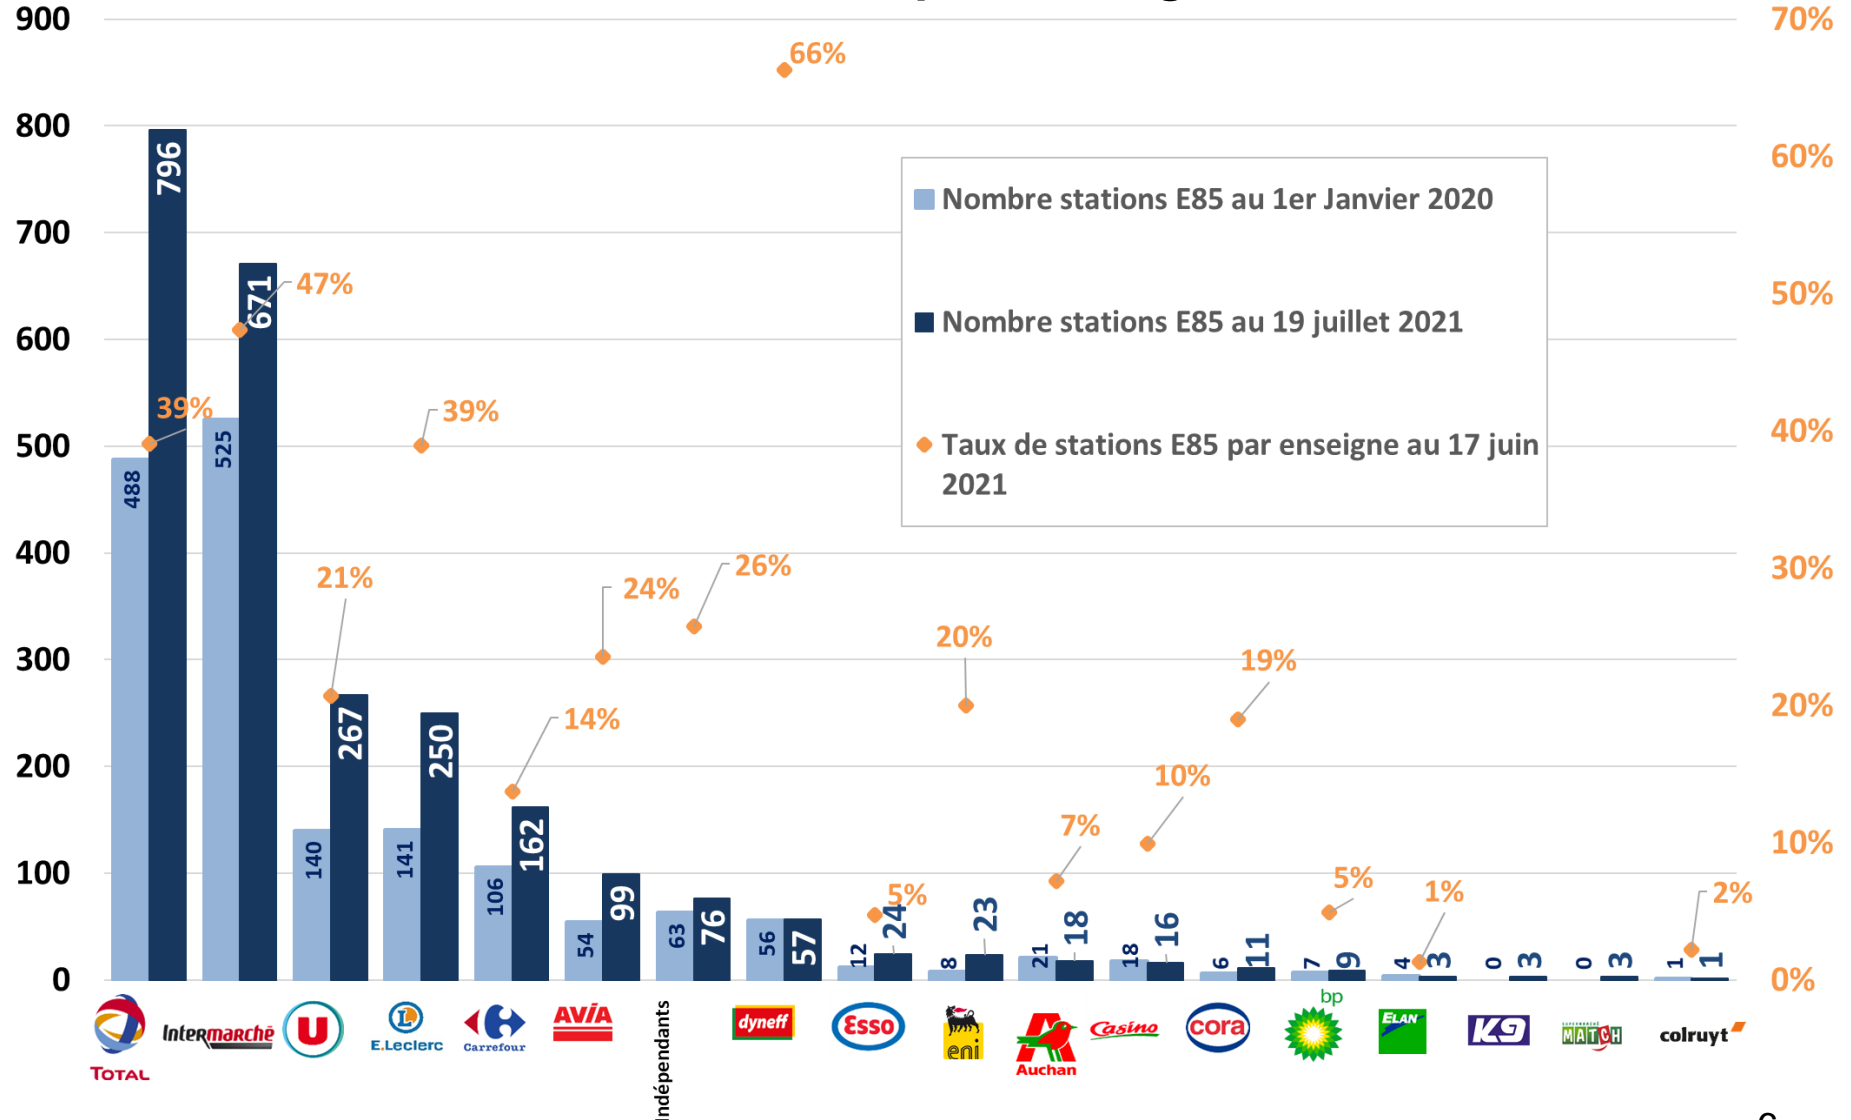

Source : CPDP, DGDDI

Consommation mensuelle de Superéthanol-E85 et évolution sur 12 mois

En juin 2021, le Superéthanol-E85 représente 3,7 % du marché des essences.

12 mois glissants : Juillet 2020 – Juin 2021 vs Juillet 2019 – Juin 2020 : +14,4%

Nombre de stations-service distribuant le Superéthanol-E85

+604 stations E85 en une année

En juin 2021, une nouvelle station E85 a ouvert tous les jours.

Nombre de stations E85 au sein de chaque enseigne

Répartition des stations-service E85 par enseigne

Taux de stations E85 au sein de chaque enseigne

Parc de véhicules flex-E85 d'origine et de véhicules munis de boîtiers E85

Parc de véhicules flexfuel d'origine et de véhicules munis de boîtiers E85 (est. 1/7/2021)

- Véhicules munis de boîtiers E85
- Véhicules flexfuel d'origine

En 2021, Ford propose 6 modèles flex-E85 d'origine :

- Puma E85
- Fiesta E85
- Focus mHEV E85
- Kuga FHEV E85
- Fiesta Van E85 (VUL*)
- Transit Connect E85 (VUL*)