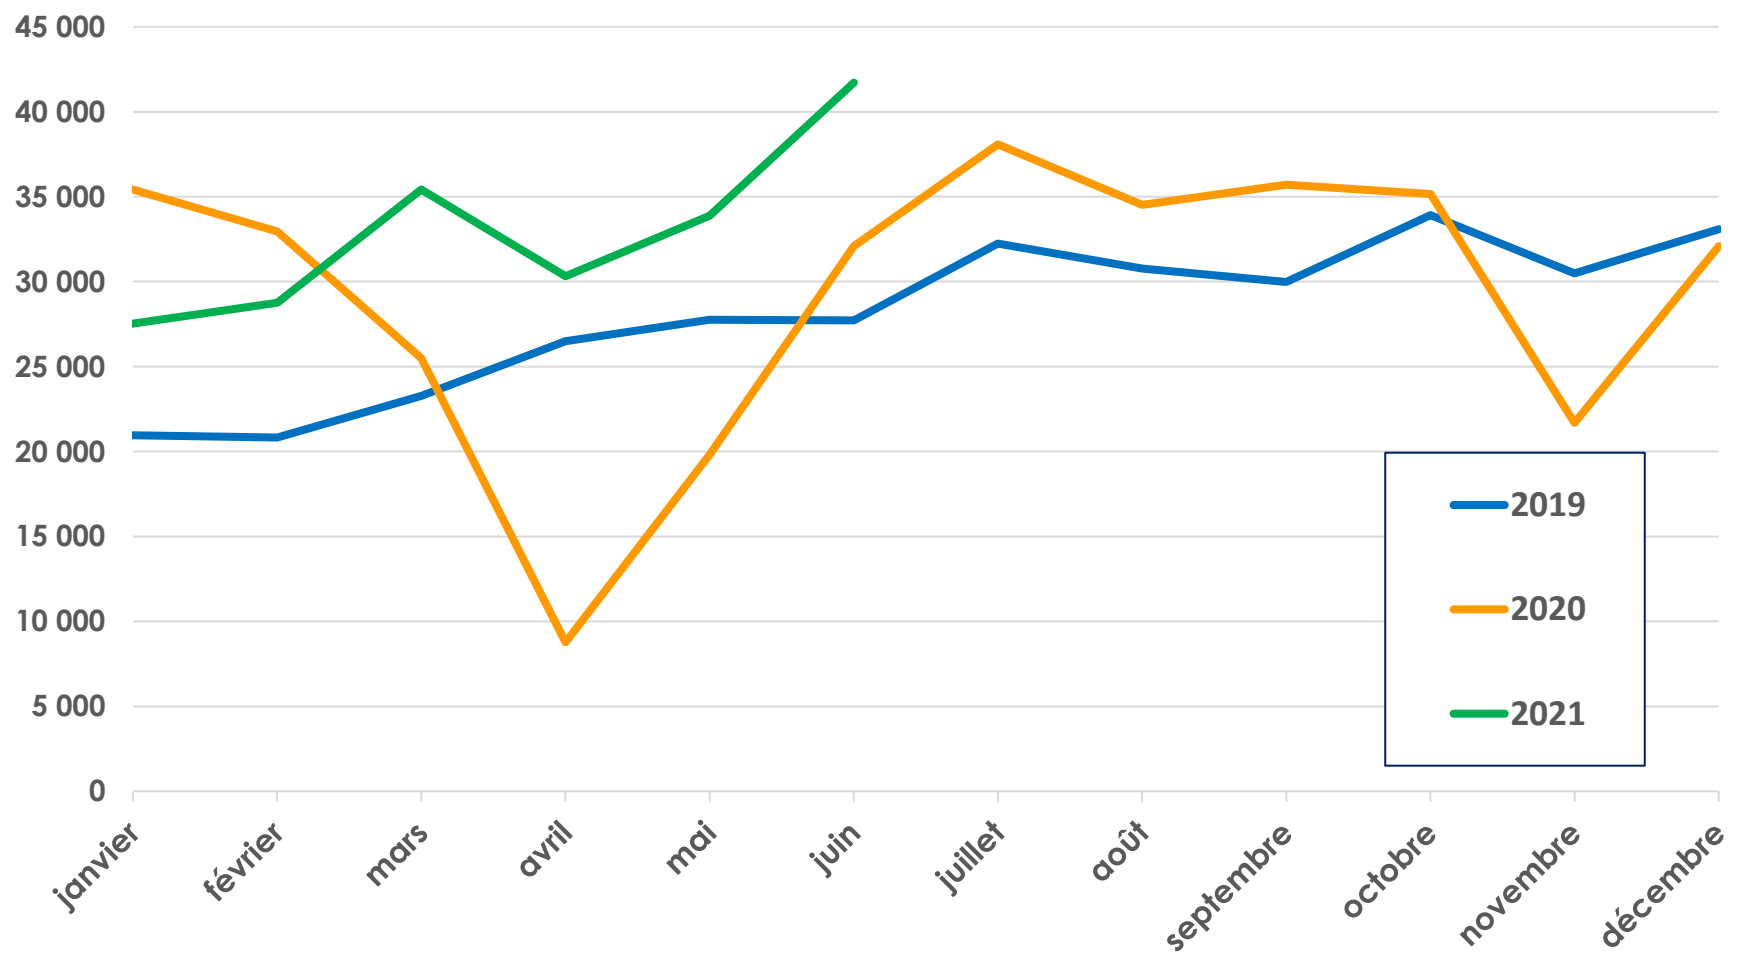

Données Superéthanol-E85

Juin 2021

Entre 60 % et 85 % de bioéthanol en volume

Consommation annuelle de Superéthanol-E85

Volume (en m³)

Consommations mensuelles de Superéthanol-E85 depuis 2019

Volume (en m³)

Source : CPDP, DGDDI

Consommation mensuelle de Superéthanol-E85 et évolution sur 12 mois

En juin 2021, le Superéthanol-E85 représente 3,7 % du marché des essences.

12 mois glissants : Juillet 2020 – Juin 2021 vs Juillet 2019 – Juin 2020 : +14,4%

Nombre de stations-service distribuant le Superéthanol-E85

+604 stations E85 en une année

En juin 2021, une nouvelle station E85 a ouvert tous les jours.

Nombre de stations E85 au sein de chaque enseigne

*VUL = Véhicule Utilitaire Léger

Immatriculations véhicules Flex-E85 par modèle et marque en France depuis le 1^{er} mars 2021

Plus de 600€ économisés sur 13 000 km parcourus grâce au Superéthanol-E85

Surconsommation de **25%** entre le E85 et le SP95-E10 :