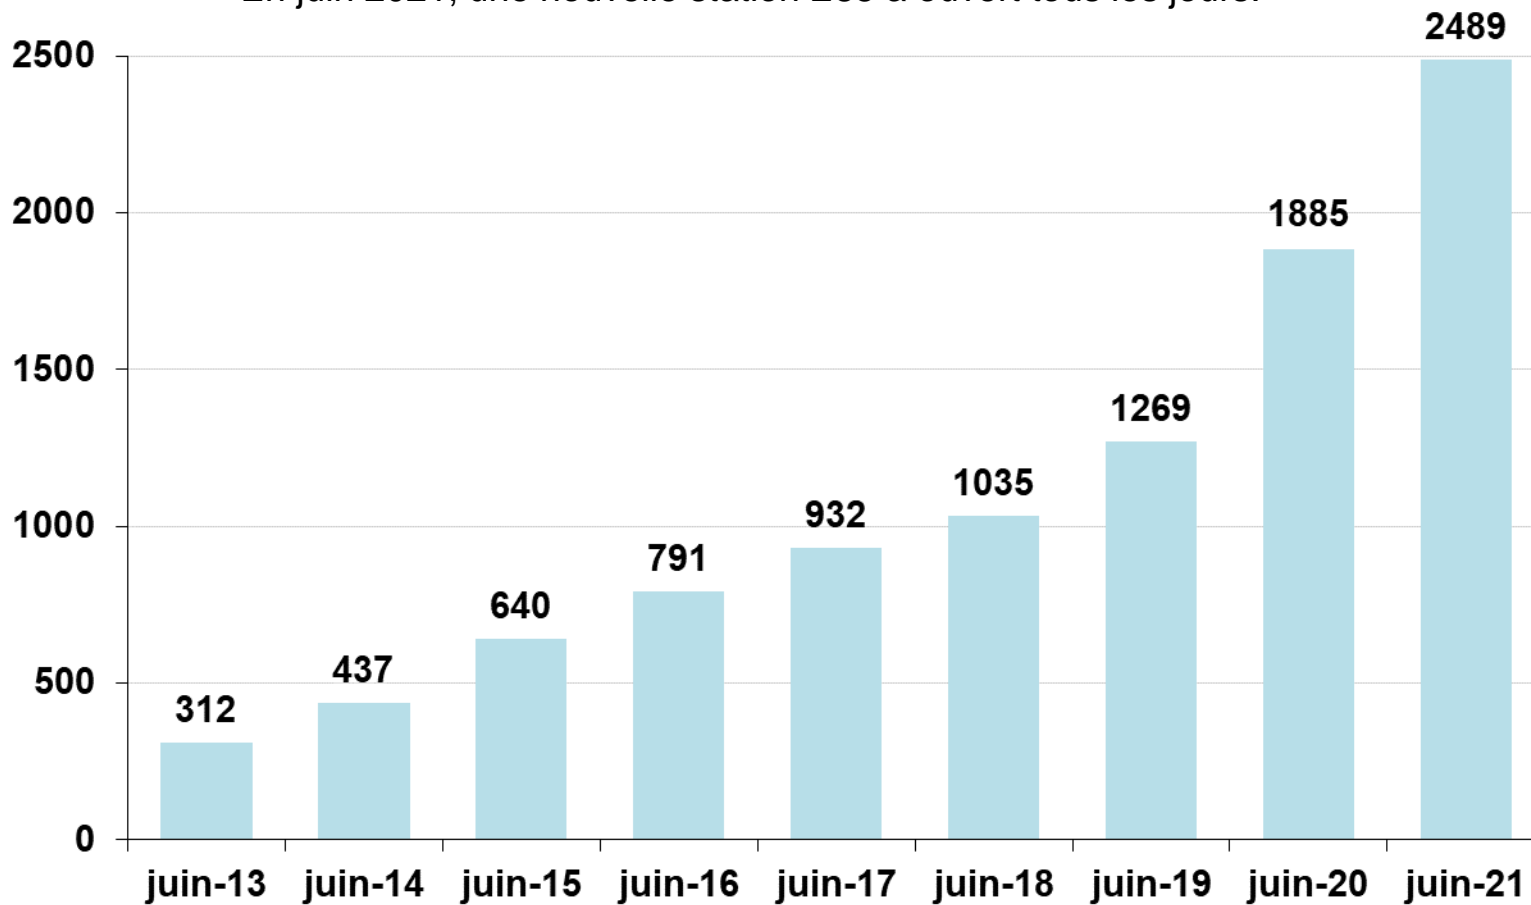

Données Superéthanol-E85

Juin 2021

Entre 60 % et 85 % de bioéthanol en volume

Consommation annuelle de Superéthanol-E85

Volume (en m³)

Consommations mensuelles de Superéthanol-E85 depuis 2019

Volume (en m³)

Source : CPDP, DGDDI

Consommation mensuelle de Superéthanol-E85 et évolution sur 12 mois

En juin 2021, le Superéthanol-E85 représente 3,7 % du marché des essences.

12 mois glissants : Juillet 2020 – Juin 2021 vs Juillet 2019 – Juin 2020 : +14,4%

Nombre de stations-service distribuant le Superéthanol-E85

+604 stations E85 en une année

En juin 2021, une nouvelle station E85 a ouvert tous les jours.

Nombre de stations E85 au sein de chaque enseigne