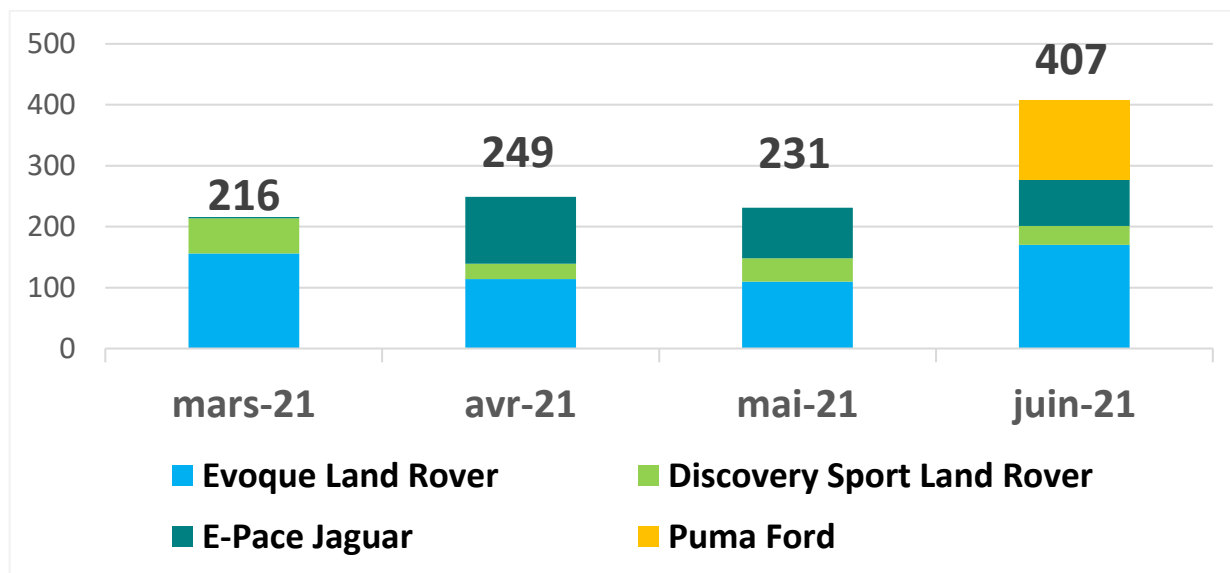

Nombre de stations-service distribuant le Superéthanol-E85

+604 stations E85 en une année

En juin 2021, une nouvelle station E85 a ouvert tous les jours.

Nombre de stations E85 au sein de chaque enseigne

Répartition des stations-service E85 par enseigne

Taux de stations E85 au sein de chaque enseigne

Parc de véhicules flex-E85 d'origine et de véhicules munis de boîtiers E85

Parc de véhicules flexfuel d'origine et de véhicules munis de boîtiers E85 (est. 1/7/2021)

- Véhicules munis de boîtiers E85
- Véhicules flexfuel d'origine

En 2021, Ford propose 6 modèles flex-E85 d'origine :

- Puma E85
- Fiesta E85
- Focus mHEV E85
- Kuga FHEV E85
- Fiesta Van E85 (VUL*)
- Transit Connect E85 (VUL*)

*VUL = Véhicule Utilitaire Léger

Immatriculations véhicules Flex-E85 par modèle et marque en France depuis le 1^{er} mars 2021

Plus de 600€ économisés sur 13 000 km parcourus grâce au Superéthanol-E85

Surconsommation de **25%** entre le E85 et le SP95-E10 :