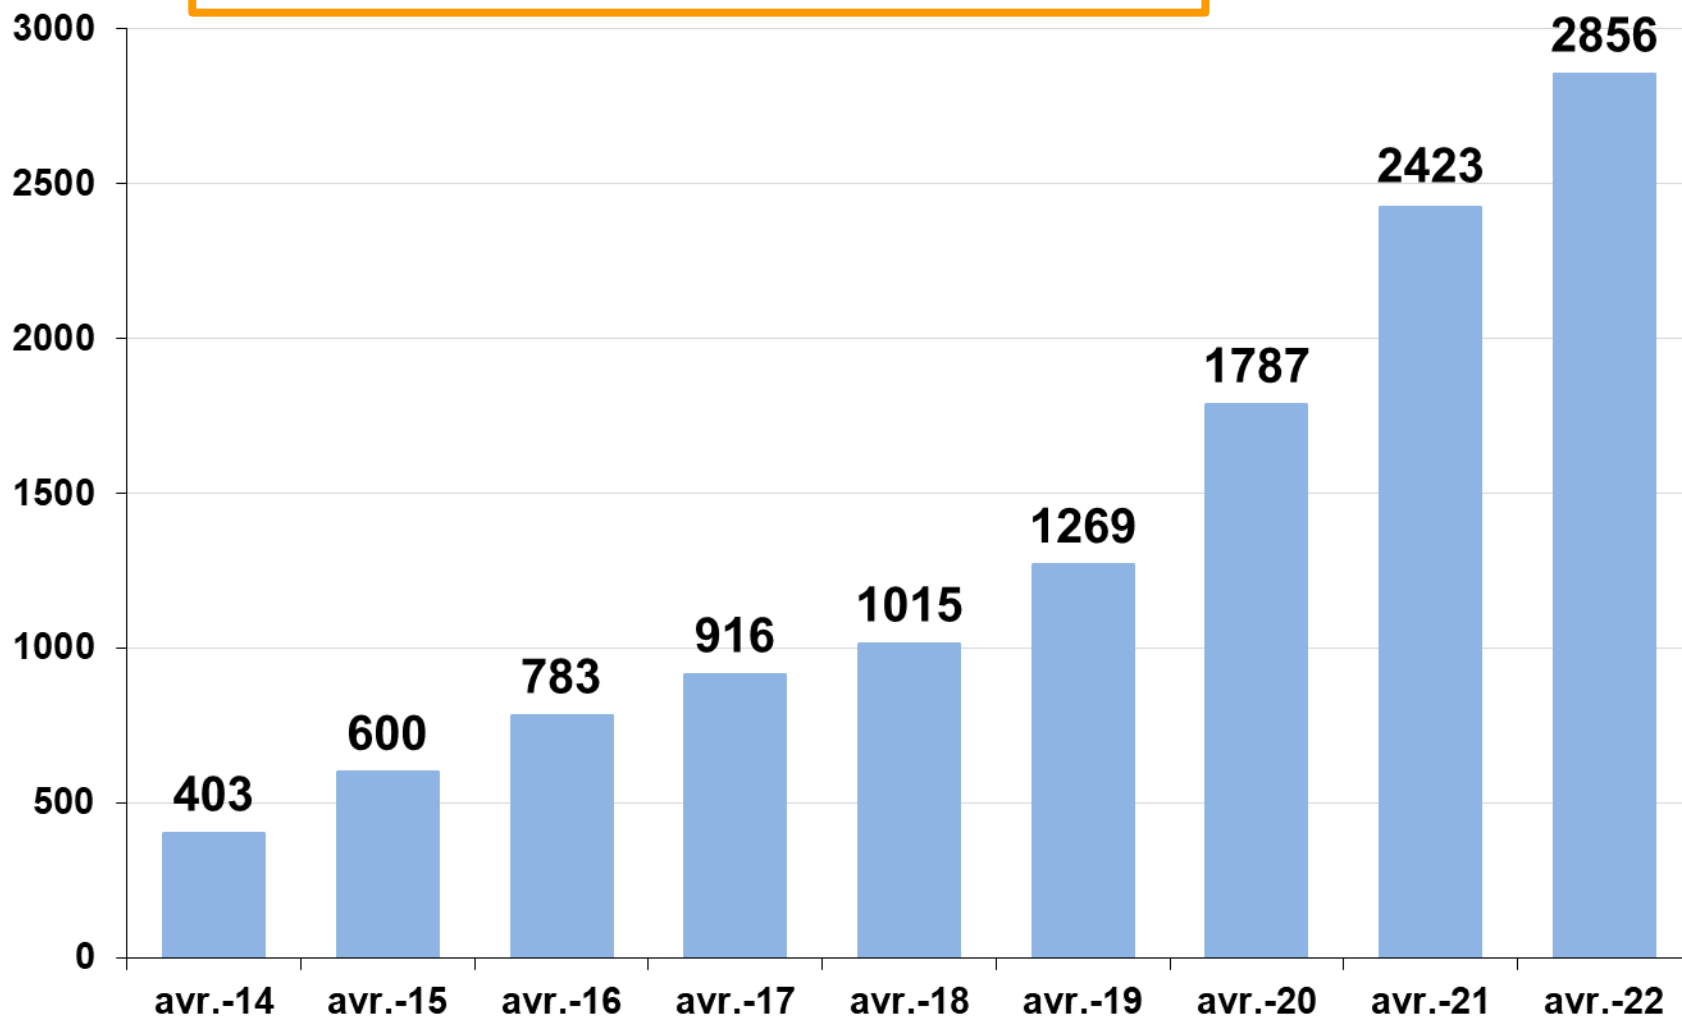

Données Superéthanol-E85

Avril 2022

Entre 60 % et 85 % de bioéthanol en volume

Volume (en m³)

Consommation annuelle de Superéthanol-E85

En 2021, le Superéthanol-E85 a représenté 4,0 % du marché des essences

Volumes mensuels de mise à la consommation de Superéthanol-E85

Volume (en m³)

et évolution sur 12 mois

Les volumes pris en compte sont les données de sorties des dépôts pétroliers (mise à la consommation selon les termes de la douane).

En avril 2022, le Superéthanol-E85 représente 6,2% du marché des essences.

12 mois glissants : mai 2021 – avril 2022 vs mai 2020 – avril 2021 : +52,8%

Source : DGDDI, CPDP pour mars et avril 2022

Nombre de stations-service distribuant le Superéthanol-E85

+433 stations E85 en une année

Nombre de stations E85 au sein de chaque enseigne

Répartition des stations-service E85 par enseigne

Taux de stations E85 au sein de chaque enseigne

Source : www.prix-carburants.gouv.fr et SNPAA au 16/05/2022