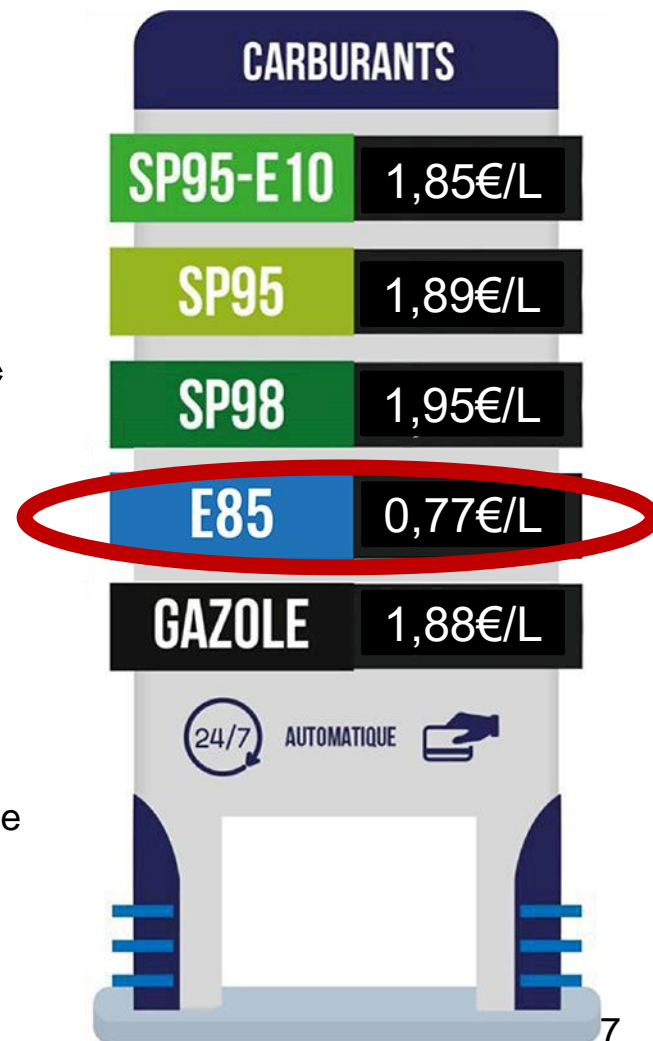

Plus de 500€ économisés sur 13 000 km parcourus grâce au Superéthanol-E85

En 1 an : économie nette de plus de 500€*

*Calcul effectué avec une surconsommation de 25% pour un véhicule qui roule 13 000 km par an et qui consomme 7L/100 km.