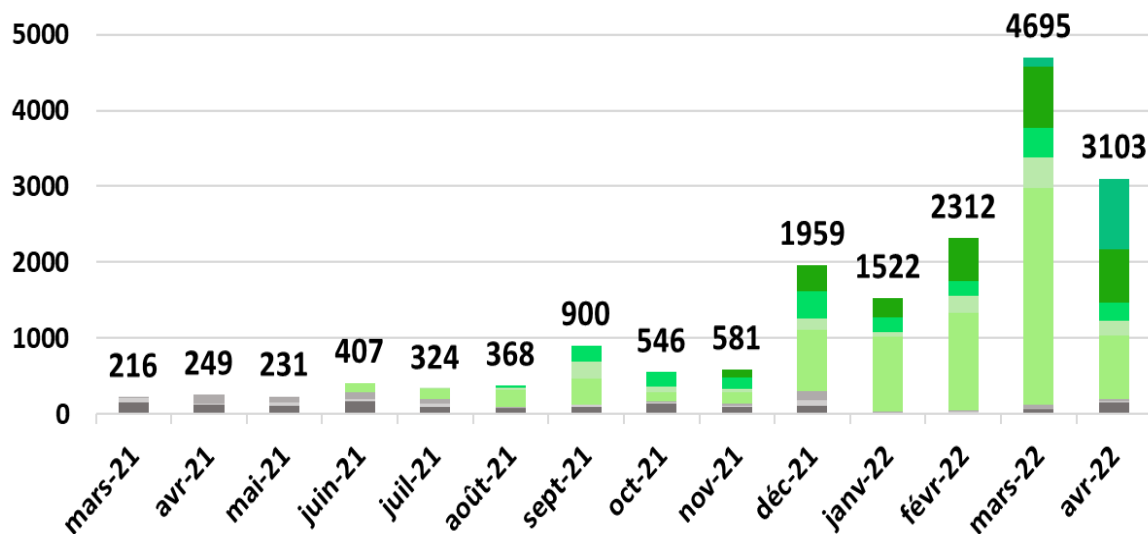

En avril 2022, le Superéthanol-E85 représente 6,2% du marché des essences.

12 mois glissants : mai 2021 – avril 2022 vs mai 2020 – avril 2021 : +52,8%

Source : DGDDI, CPDP pour mars et avril 2022

Nombre de stations-service distribuant le Superéthanol-E85

+433 stations E85 en une année

Nombre de stations E85 au sein de chaque enseigne

Répartition des stations-service E85 par enseigne

Taux de stations E85 au sein de chaque enseigne

Source : www.prix-carburants.gouv.fr et SNPAA au 16/05/2022

Parc de véhicules flex-E85 d'origine et de véhicules munis de boîtiers E85

Immatriculations de VP FFV et FFV hybrides

En avril 2022, les immatriculations de voitures particulières flex-E85 et hybride flex-E85 ont représenté 2,9% des immatriculations en France.