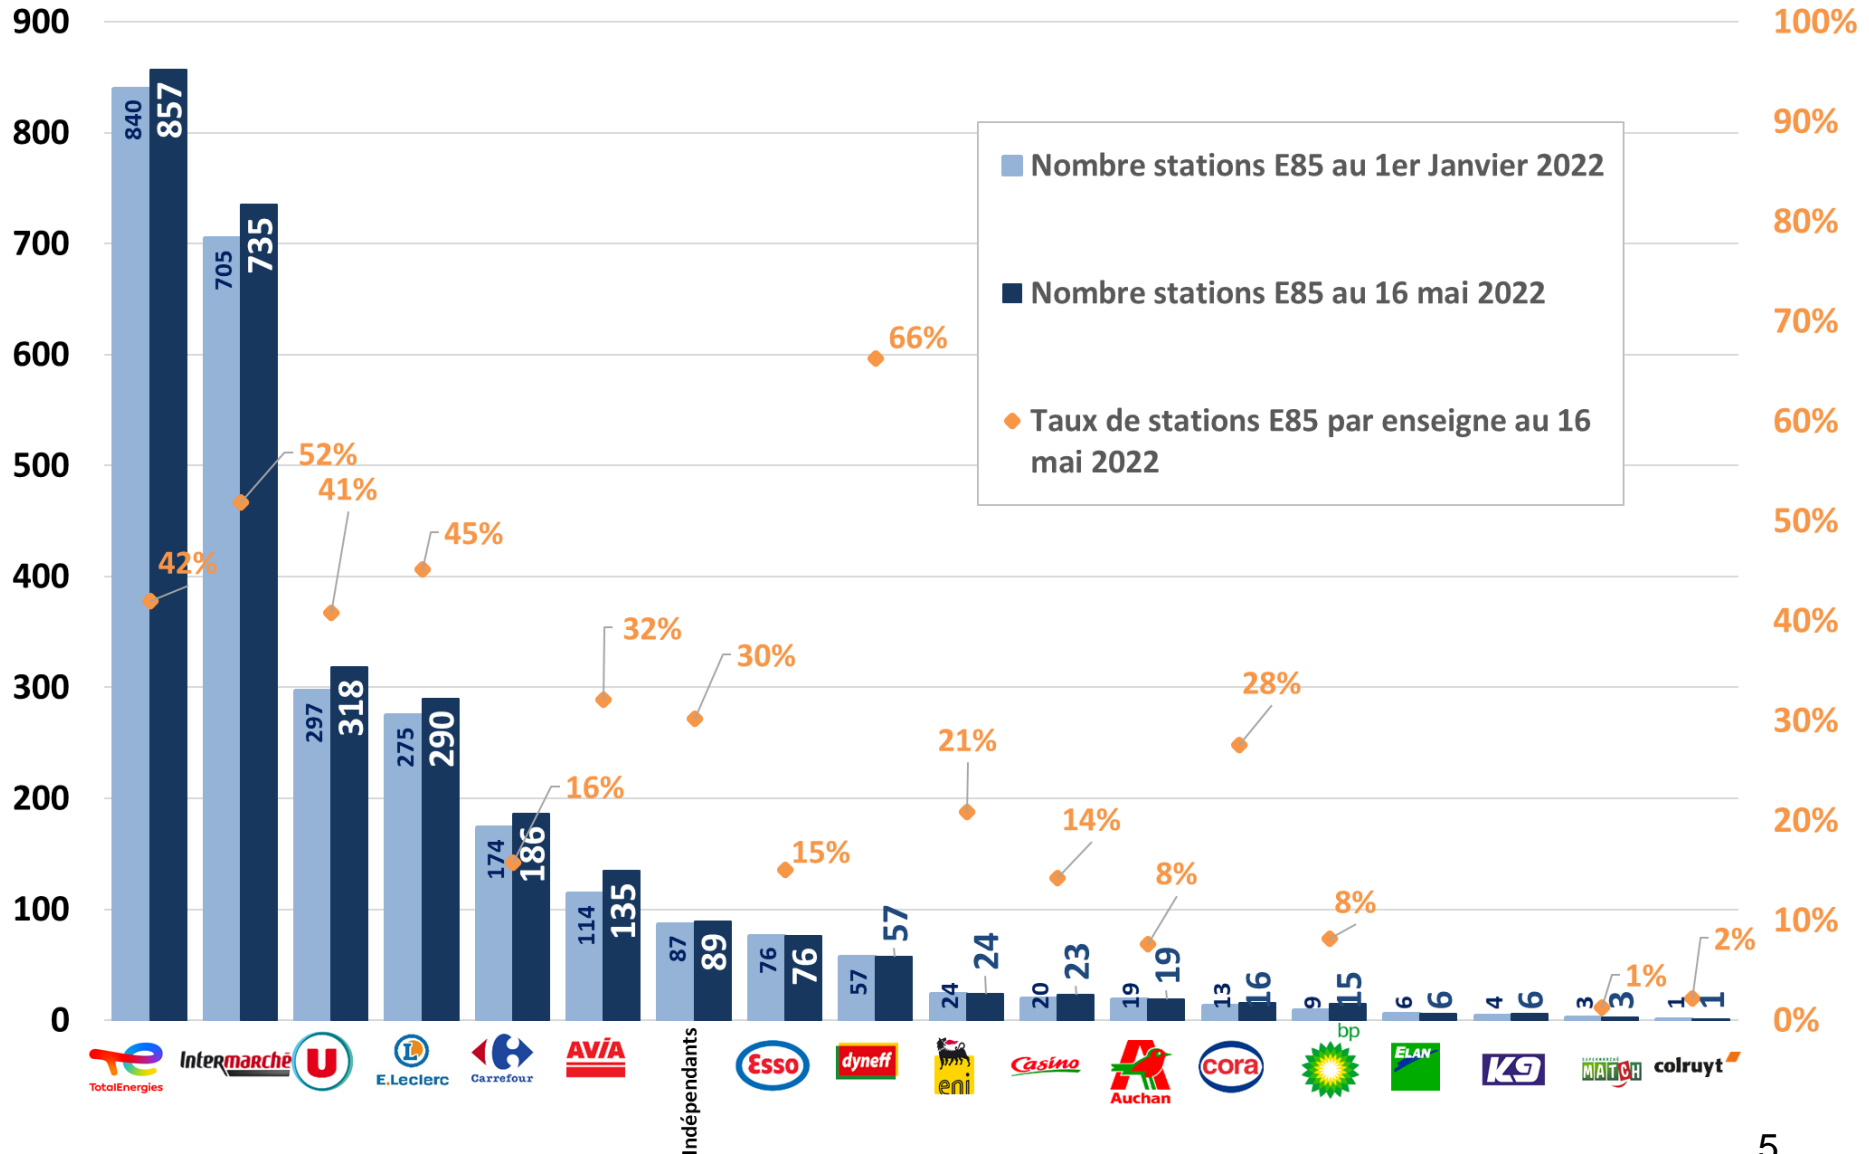

Volumes mensuels de mise à la consommation de Superéthanol-E85

Volume (en m³)

et évolution sur 12 mois

Les volumes pris en compte sont les données de sorties des dépôts pétroliers (mise à la consommation selon les termes de la douane).

En avril 2022, le Superéthanol-E85 représente 6,2% du marché des essences.

12 mois glissants : mai 2021 – avril 2022 vs mai 2020 – avril 2021 : +52,8%

Source : DGDDI, CPDP pour mars et avril 2022

Nombre de stations-service distribuant le Superéthanol-E85

+433 stations E85 en une année

Nombre de stations E85 au sein de chaque enseigne

Répartition des stations-service E85 par enseigne

Taux de stations E85 au sein de chaque enseigne

Source : www.prix-carburants.gouv.fr et SNPAA au 16/05/2022

- Evoque Land Rover
- E-Pace Jaguar
- Fiesta Ford
- Kuga FHEV Ford
- Discovery Sport Land Rover
- Puma Ford
- Focus mHEV Ford
- Puma mHEV Ford

Plus de 500€ économisés sur 13 000 km parcourus grâce au Superéthanol-E85