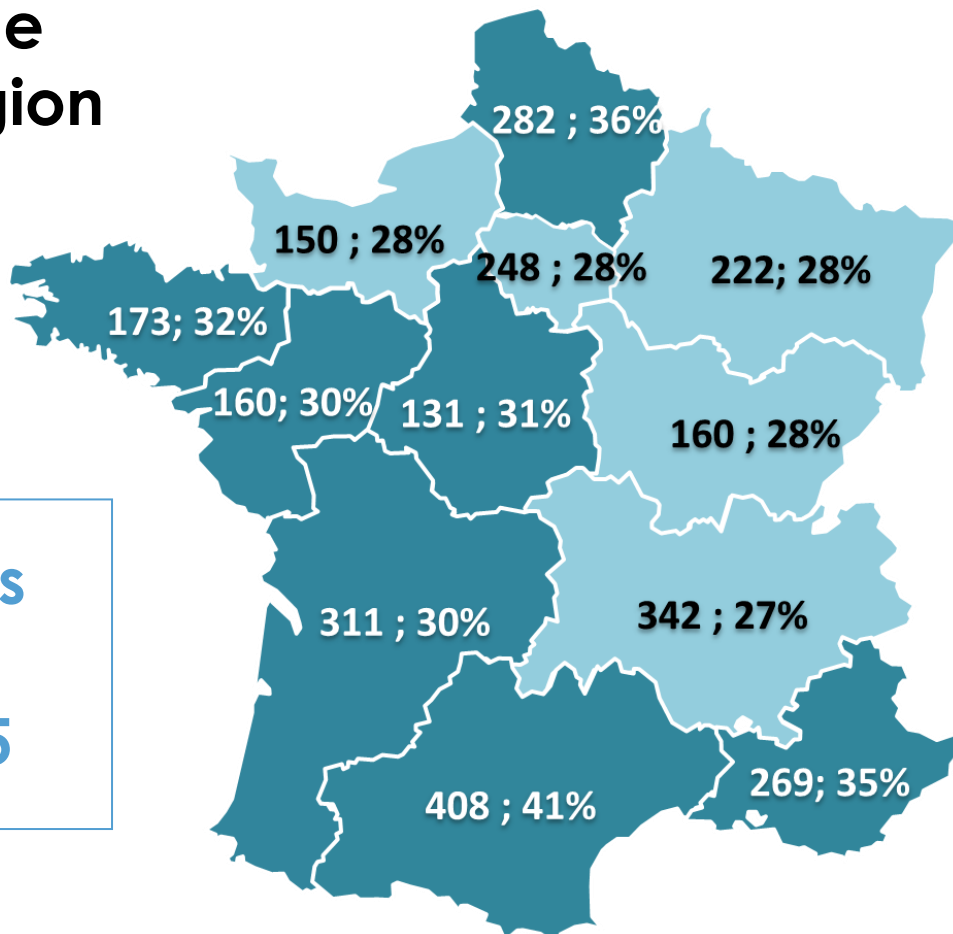

Nombre et part de stations E85 par région

31% des stations proposent le Superéthanol-E85

Nombre de stations E85 dans la région ; taux de stations E85 dans la région

Retrouvez les stations-service E85 sur le site www.bioethanolcarburant.com et sur l'application « Mes Stations E85 » à télécharger ici