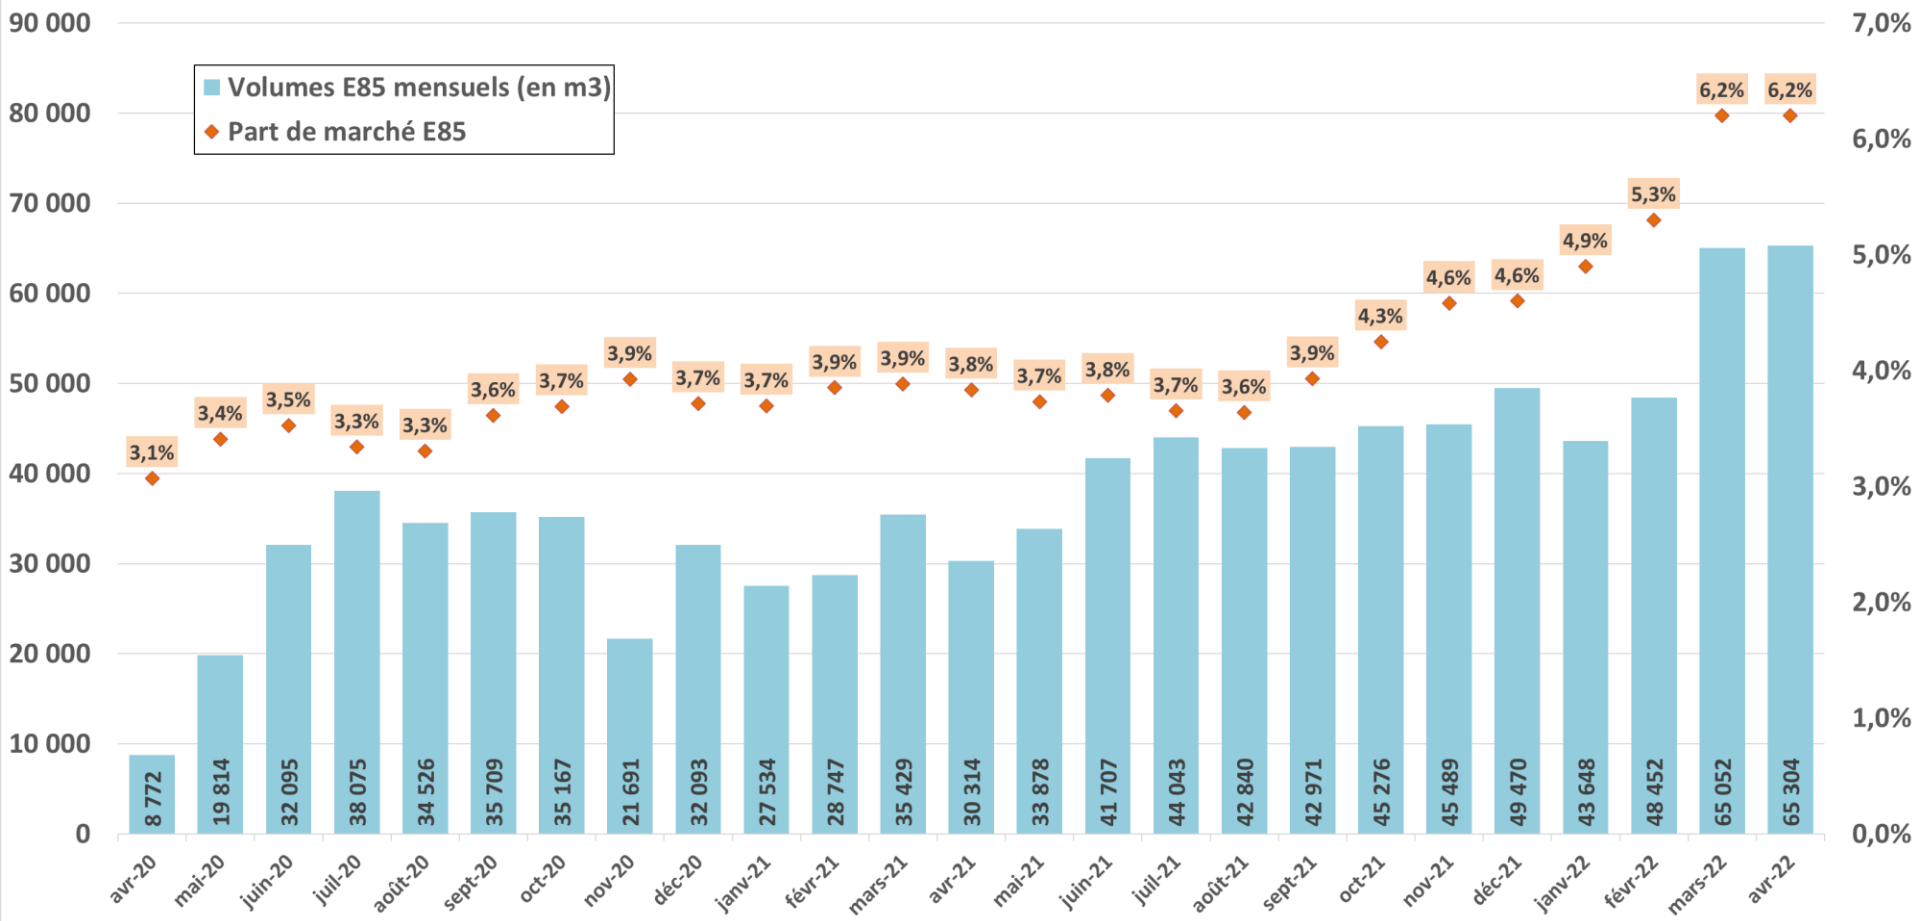

Données Superéthanol-E85

Avril 2022

Entre 60 % et 85 % de bioéthanol en volume

Volume (en m³)

Consommation annuelle de Superéthanol-E85

En 2021, le Superéthanol-E85 a représenté 4,0 % du marché des essences

Volumes mensuels de mise à la consommation de Superéthanol-E85

Volume (en m³)

et évolution sur 12 mois

Les volumes pris en compte sont les données de sorties des dépôts pétroliers (mise à la consommation selon les termes de la douane).

En avril 2022, le Superéthanol-E85 représente 6,2% du marché des essences.

12 mois glissants : mai 2021 – avril 2022 vs mai 2020 – avril 2021 : +52,8%

Source : DGDDI, CPDP pour mars et avril 2022

Nombre de stations-service distribuant le Superéthanol-E85

+433 stations E85 en une année

Nombre de stations E85 au sein de chaque enseigne

Répartition des stations-service E85 par enseigne

Taux de stations E85 au sein de chaque enseigne

Source : www.prix-carburants.gouv.fr et SNPAA au 16/05/2022