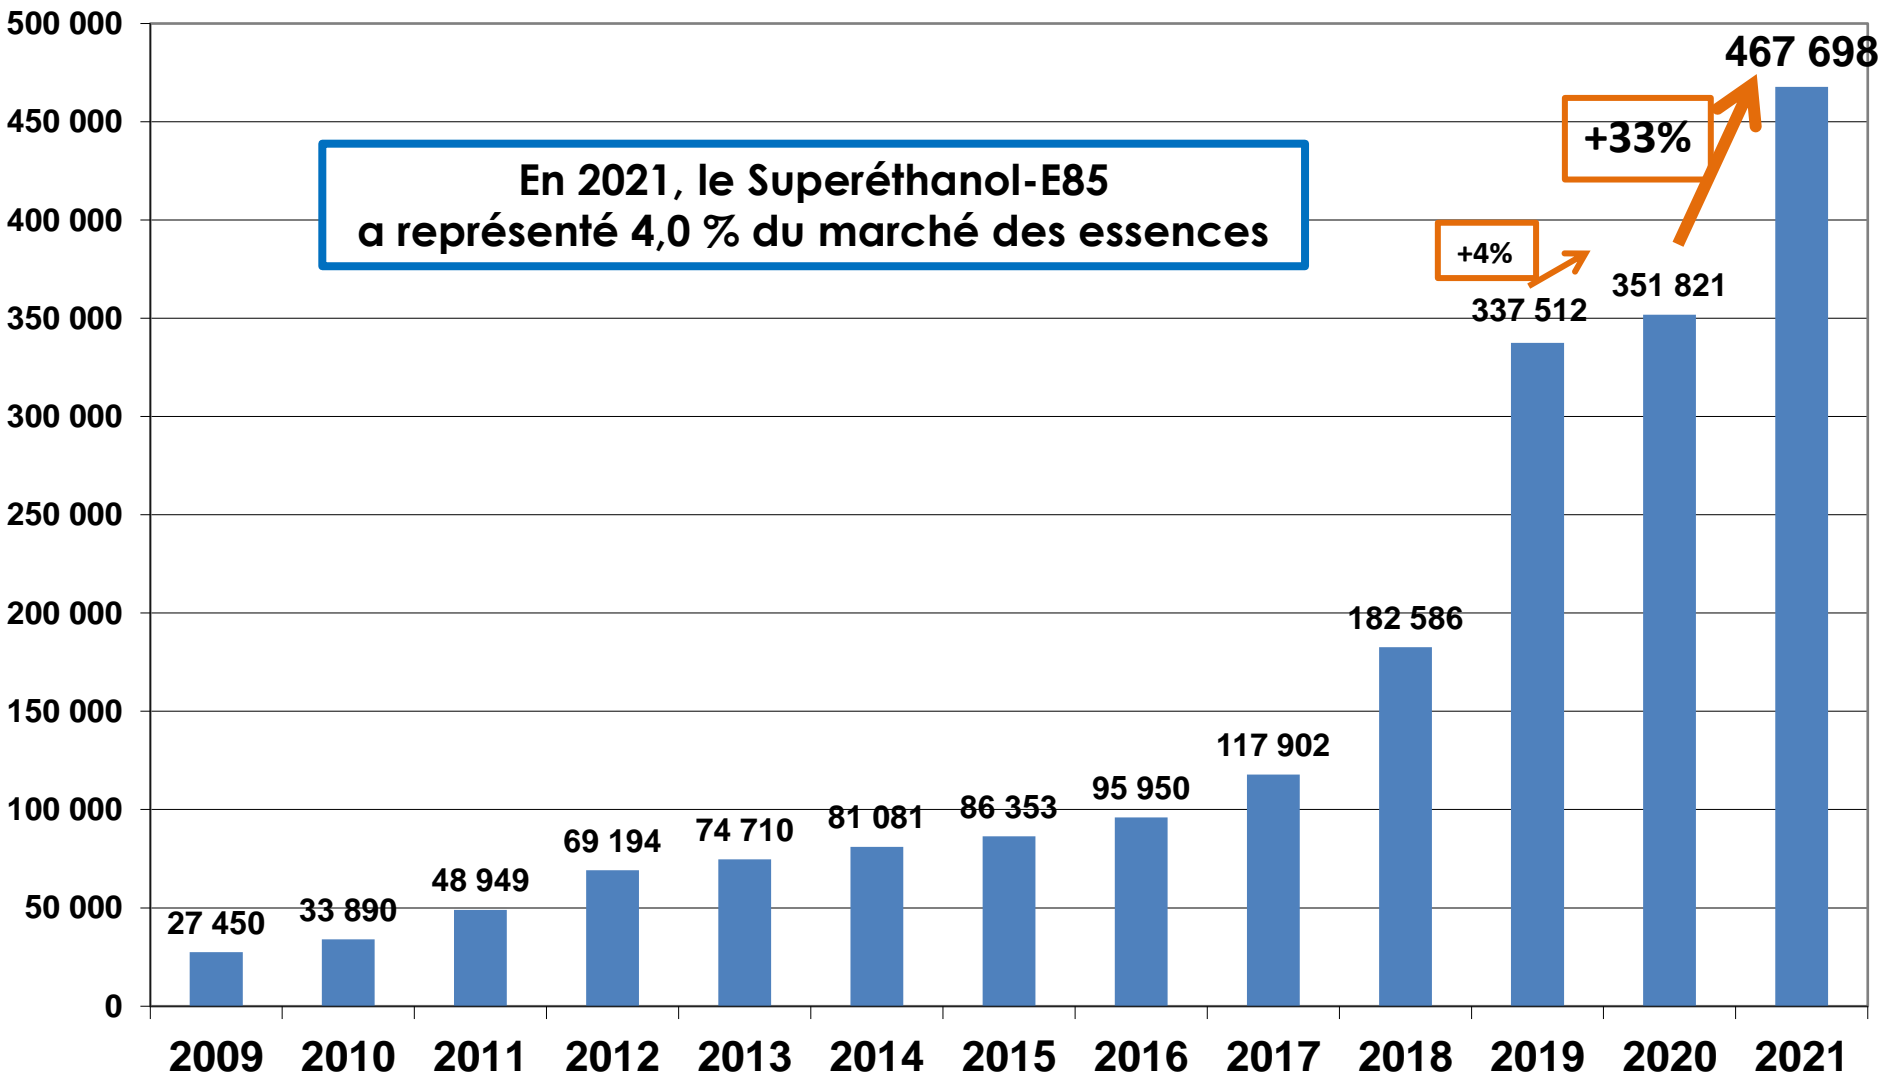

Données Superéthanol-E85

Avril 2022

Entre 60 % et 85 % de bioéthanol en volume

Volume (en m³)

Consommation annuelle de Superéthanol-E85

En 2021, le Superéthanol-E85 a représenté 4,0 % du marché des essences

Volumes mensuels de mise à la consommation de Superéthanol-E85

Volume (en m³)

et évolution sur 12 mois

Les volumes pris en compte sont les données de sorties des dépôts pétroliers (mise à la consommation selon les termes de la douane).

En avril 2022, le Superéthanol-E85 représente 6,2% du marché des essences.

12 mois glissants : mai 2021 – avril 2022 vs mai 2020 – avril 2021 : +52,8%

Source : DGDDI, CPDP pour mars et avril 2022

Nombre de stations-service distribuant le Superéthanol-E85