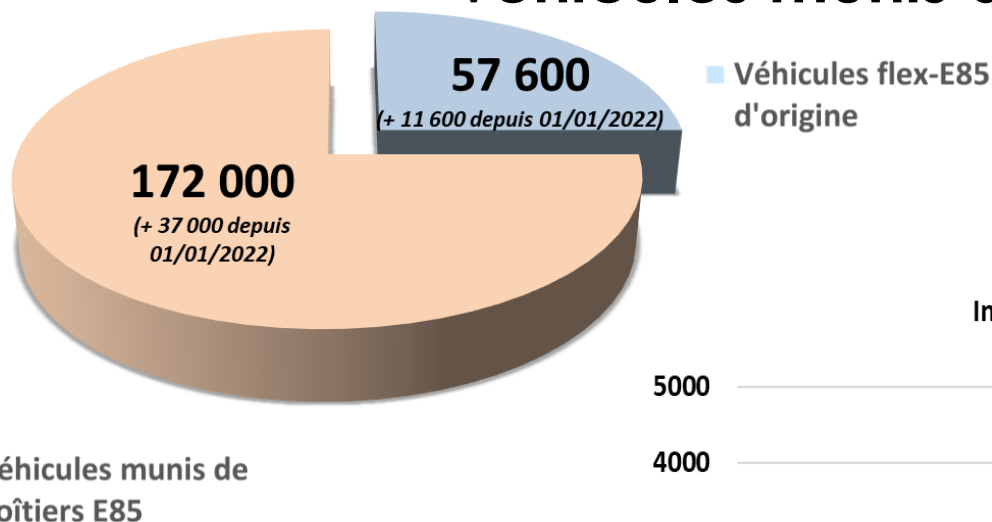

En avril 2022, le Superéthanol-E85 représente 6,2% du marché des essences.

12 mois glissants : mai 2021 – avril 2022 vs mai 2020 – avril 2021 : +52,8%

Source : DGDDI, CPDP pour mars et avril 2022

Nombre de stations-service distribuant le Superéthanol-E85

+433 stations E85 en une année

Nombre de stations E85 au sein de chaque enseigne

Répartition des stations-service E85 par enseigne

Taux de stations E85 au sein de chaque enseigne

Source : www.prix-carburants.gouv.fr et SNPAA au 16/05/2022

Parc de véhicules flex-E85 d'origine et de véhicules munis de boîtiers E85

Immatriculations de VP FFV et FFV hybrides

En avril 2022, les immatriculations de voitures particulières flex-E85 et hybride flex-E85 ont représenté 2,9% des immatriculations en France.