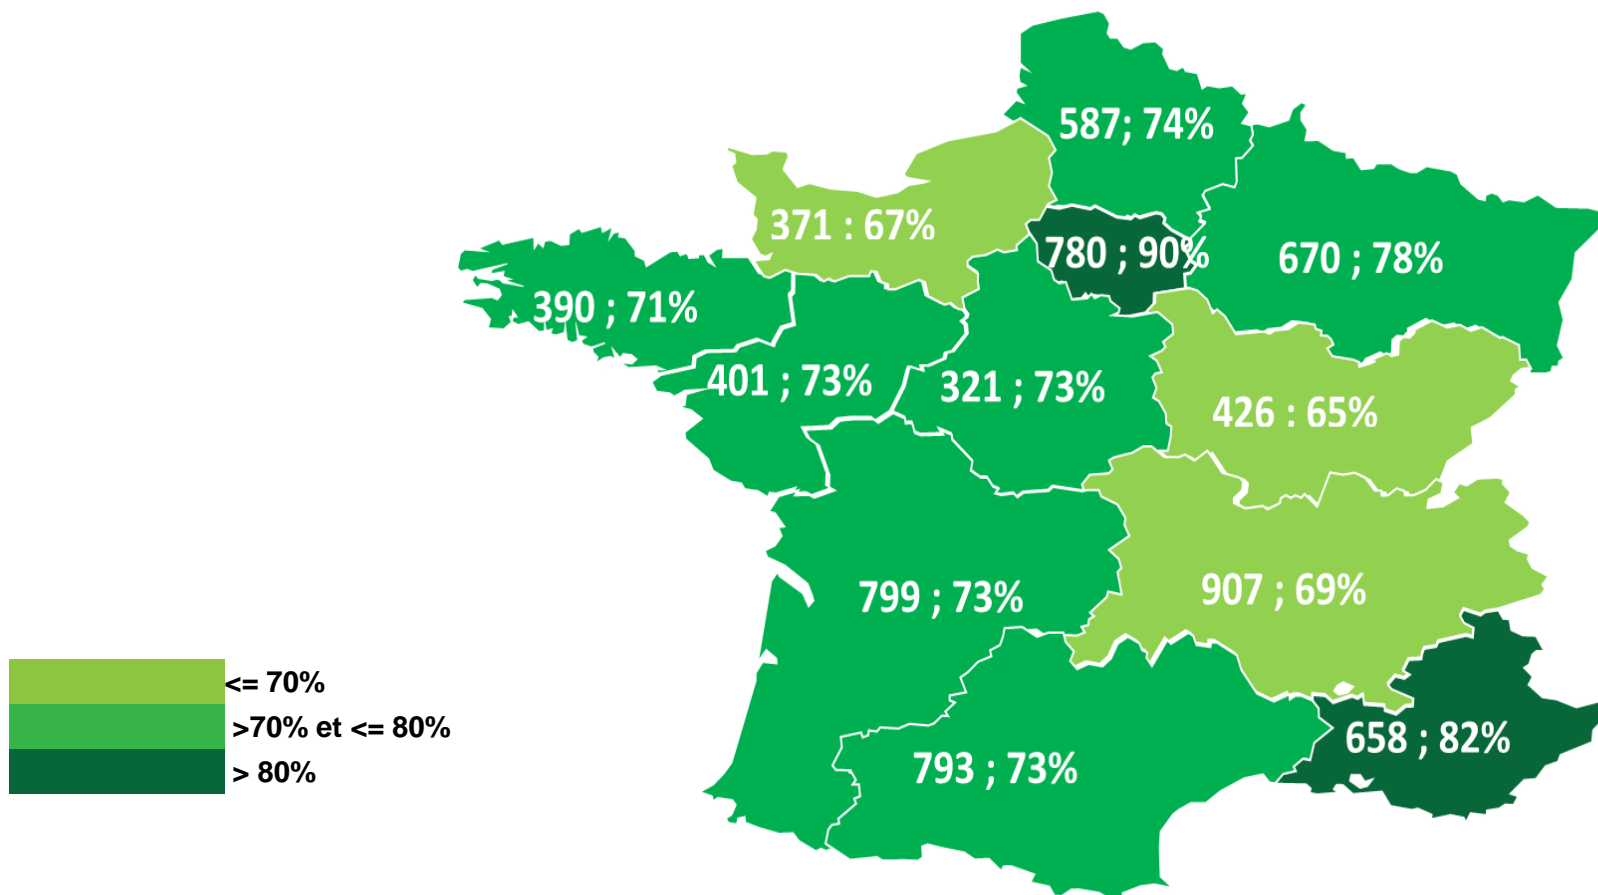

Des stations SP95-E10 partout en France

Source : www.prix-carburants.gouv.fr au 13/06/2022
(stations E10 parmi les 9700 stations de plus de 500m³ par an) et SNPAA