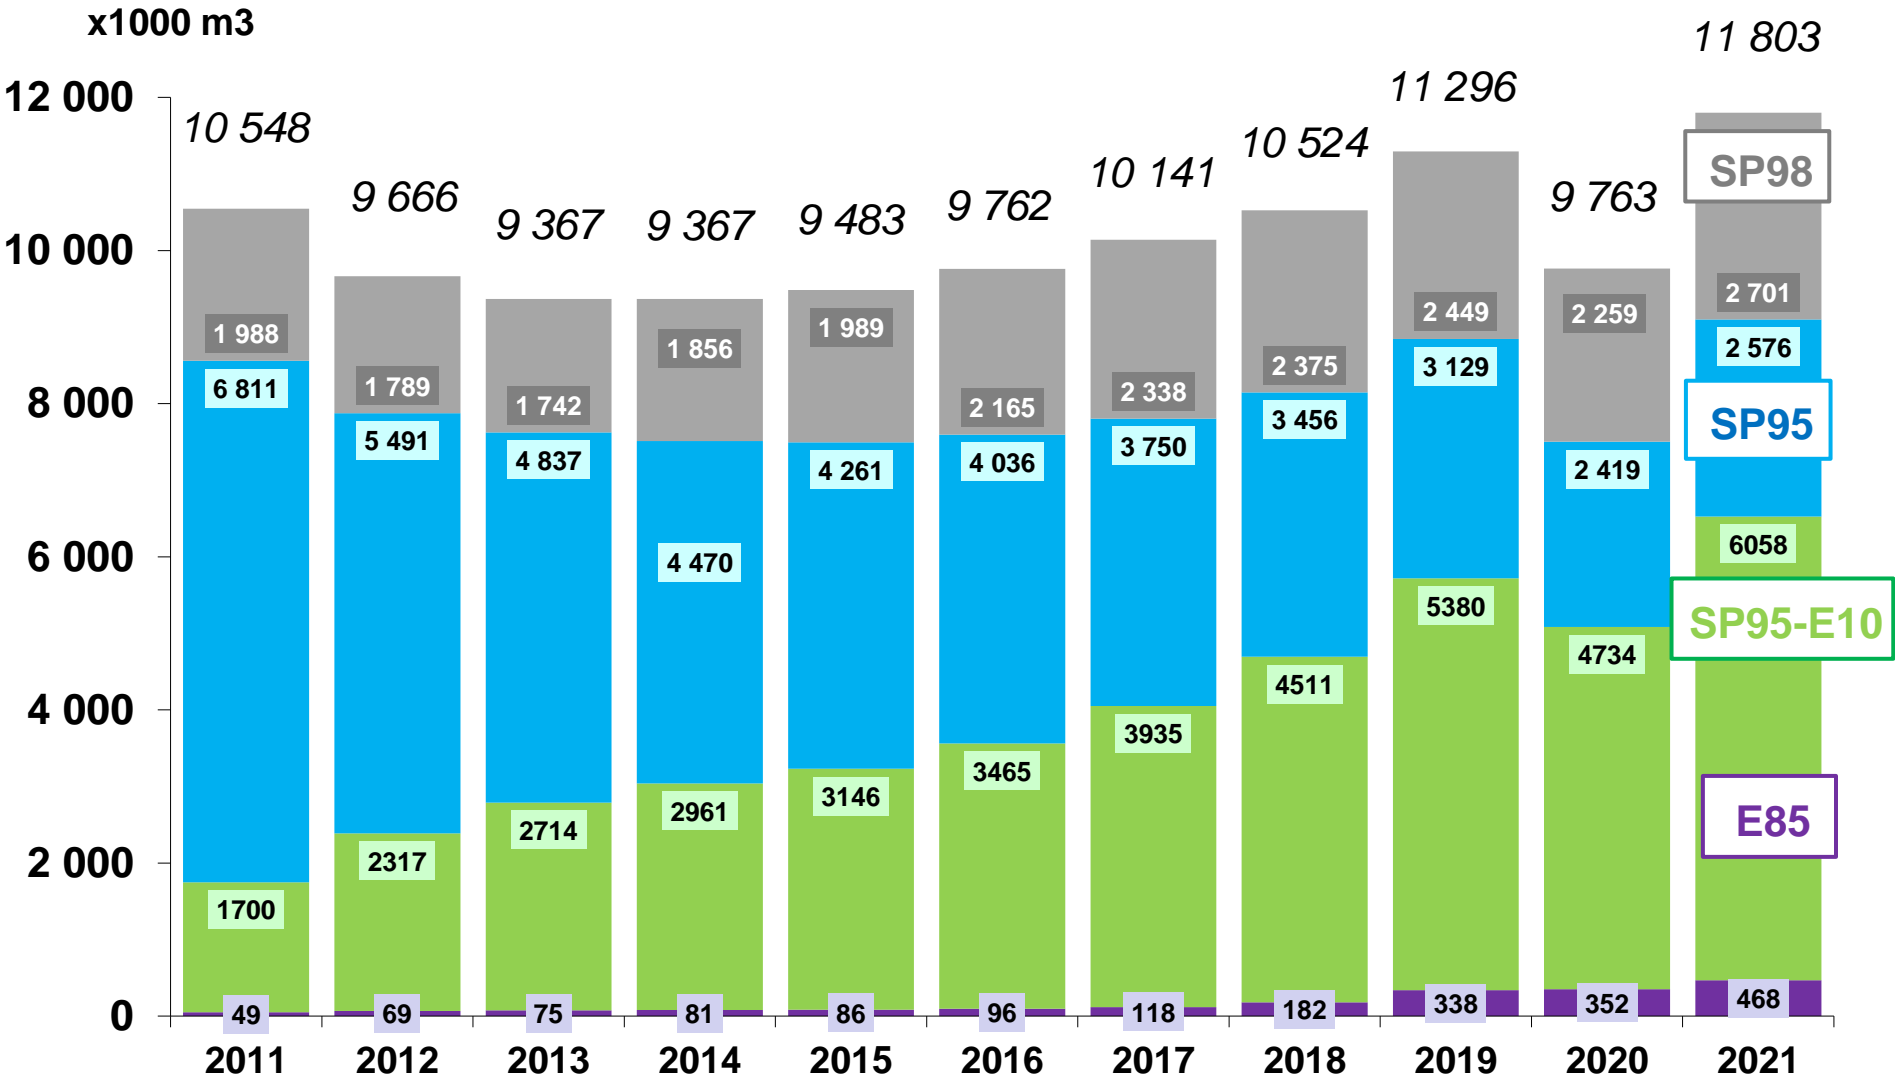

Part de marché annuelle du SP95-E10 dans les essences

Source : CPDP