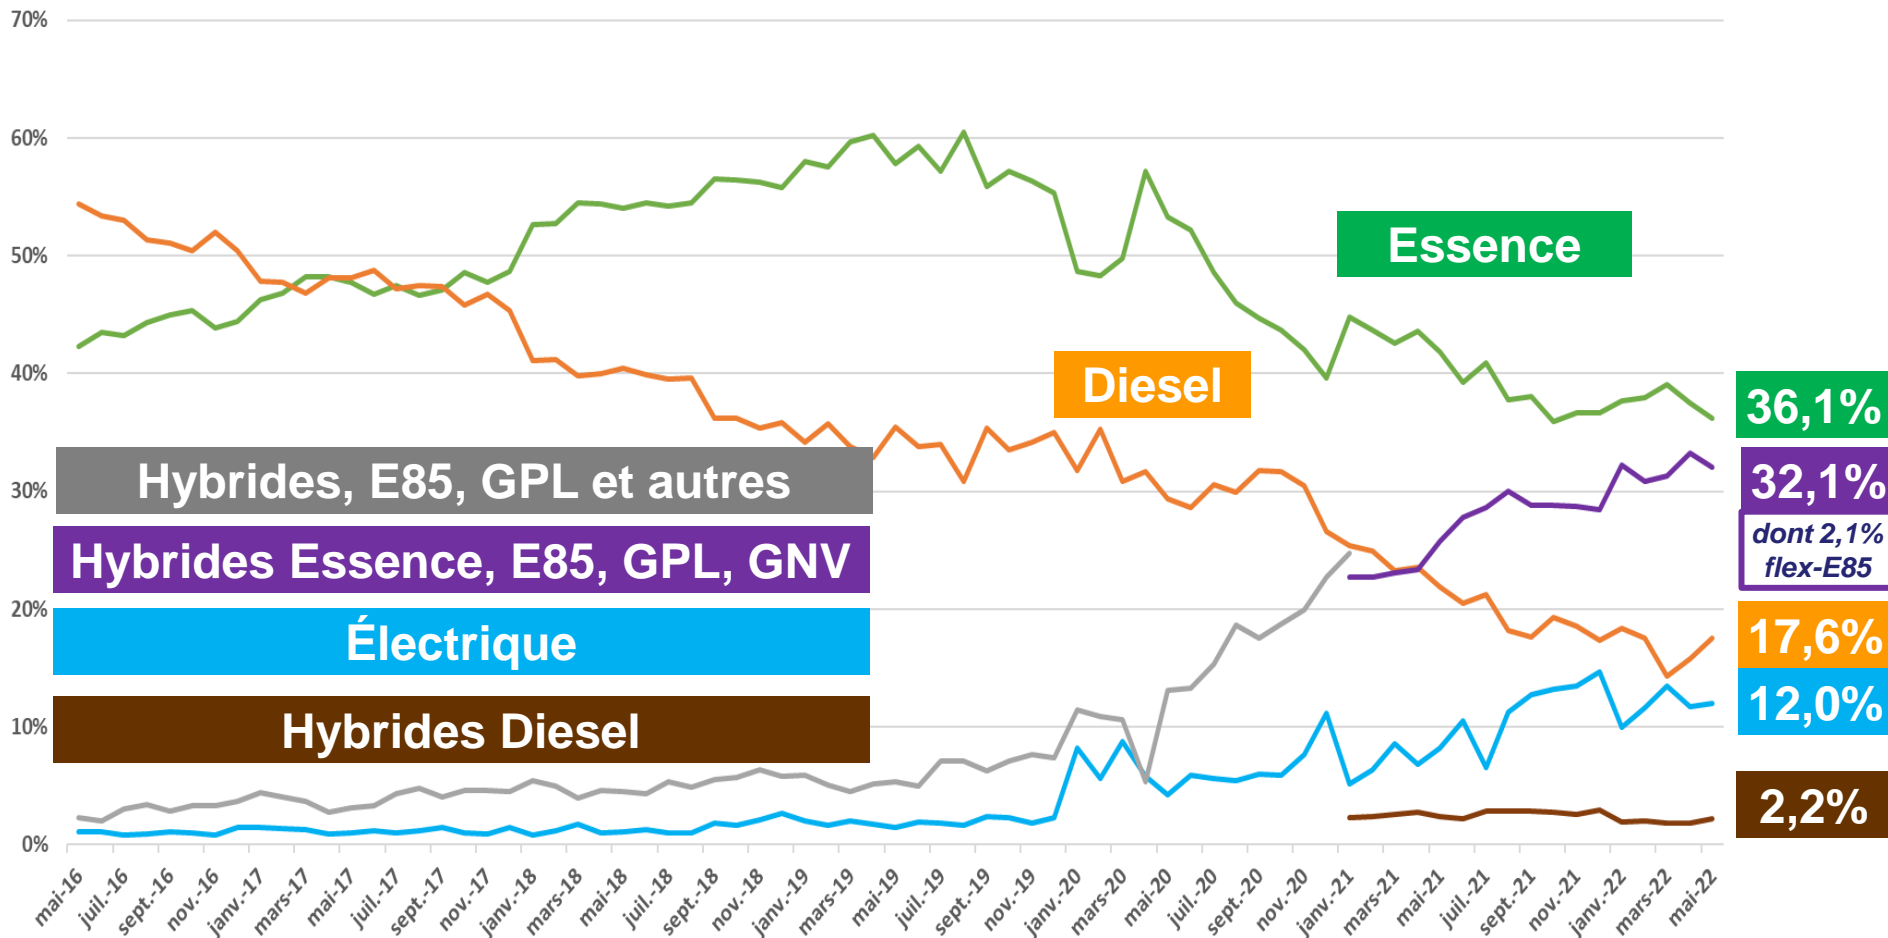

# Données SP95-E10

Mai 2022

Jusqu'à 10 % de bioéthanol en volume

# Immatriculations françaises Voitures Particulières neuves par énergie

Source : autoactu.com – mai 2022

# Immatriculations françaises Voitures Particulières neuves par énergie

Source : autoactu.com ; en mai 2022

## Part de marché des essences SP95-E10, SP95 et SP98

Source : CPDP, DGDDI

La part de marché du Superéthanol-E85 en mai 2022 est de 6,3%.

**Année mobile** : juin 2021 à mai 2022 vs juin 2020 à mai 2021.

**SP95-E10** : +31,6%; **SP95** : +2,5%; **SP98** : +10,0%; **E85** : +57,1% **Essences** : +20,6%