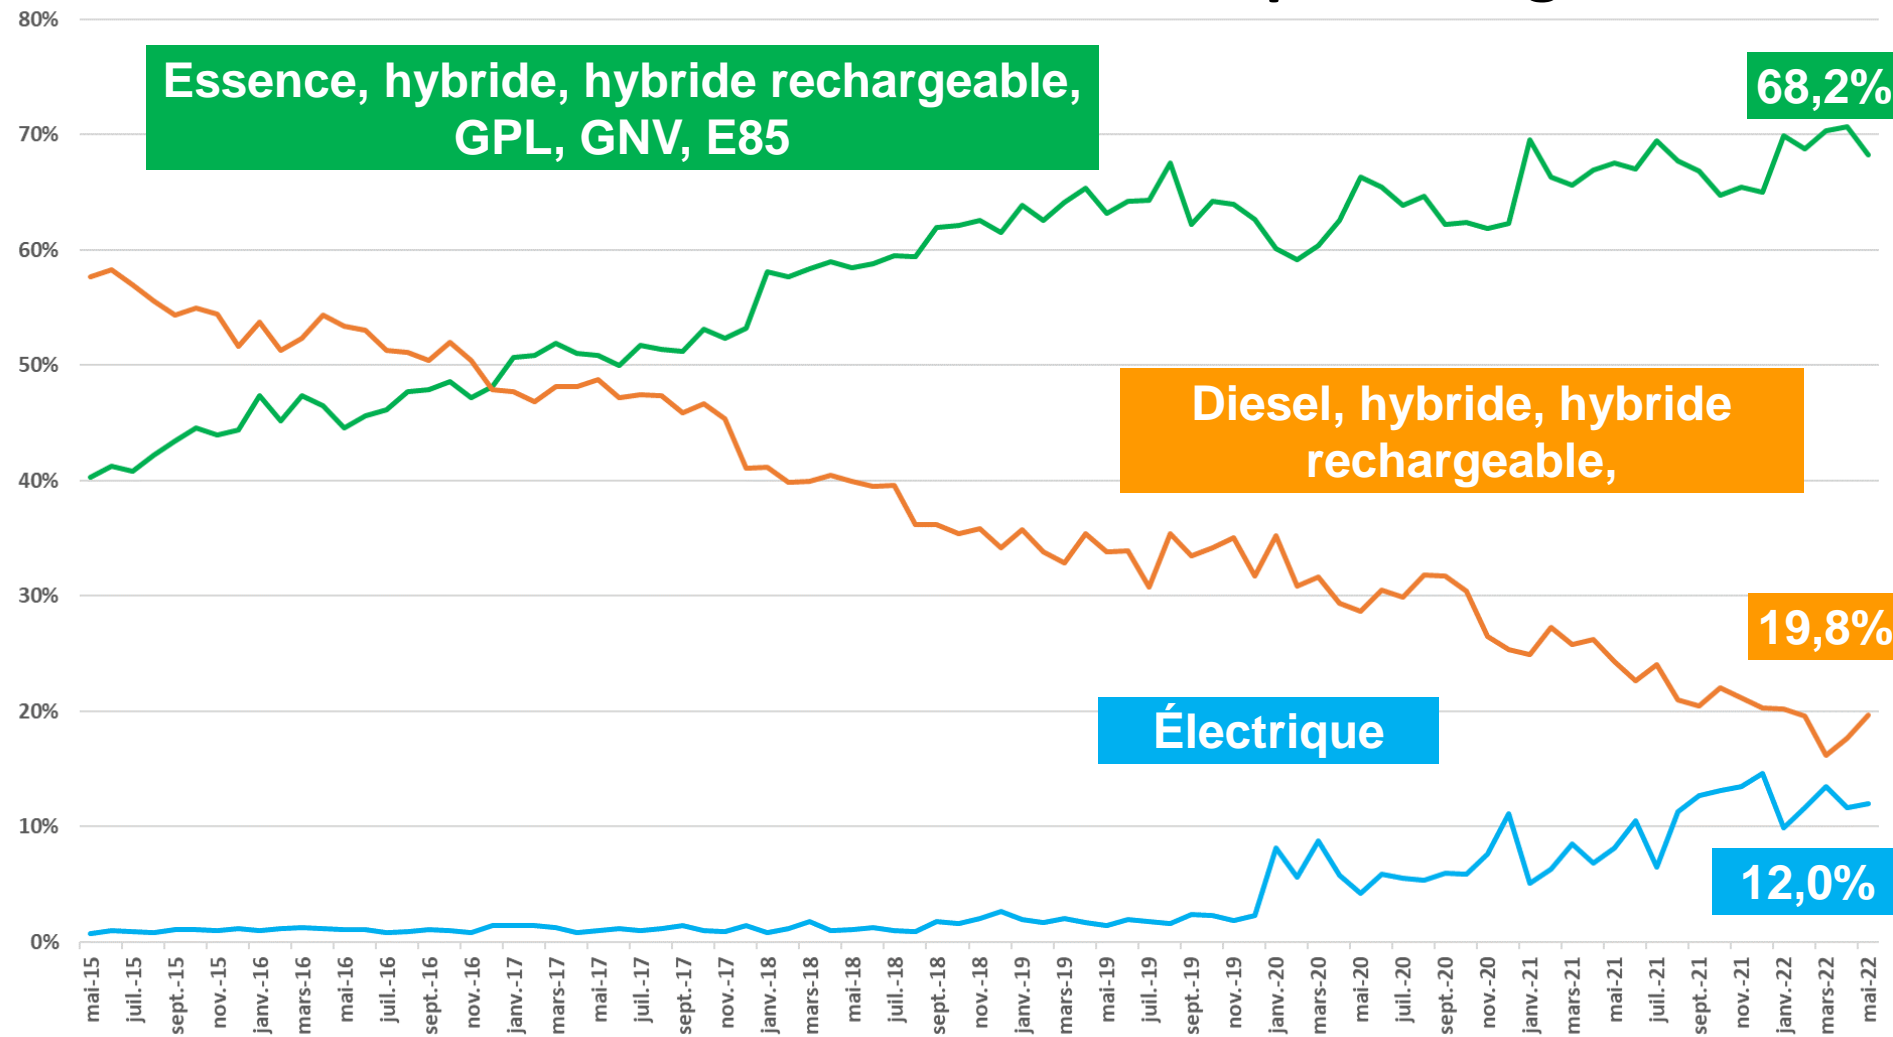

Immatriculations françaises Voitures Particulières neuves par énergie

Source : autoactu.com ; en mai 2022