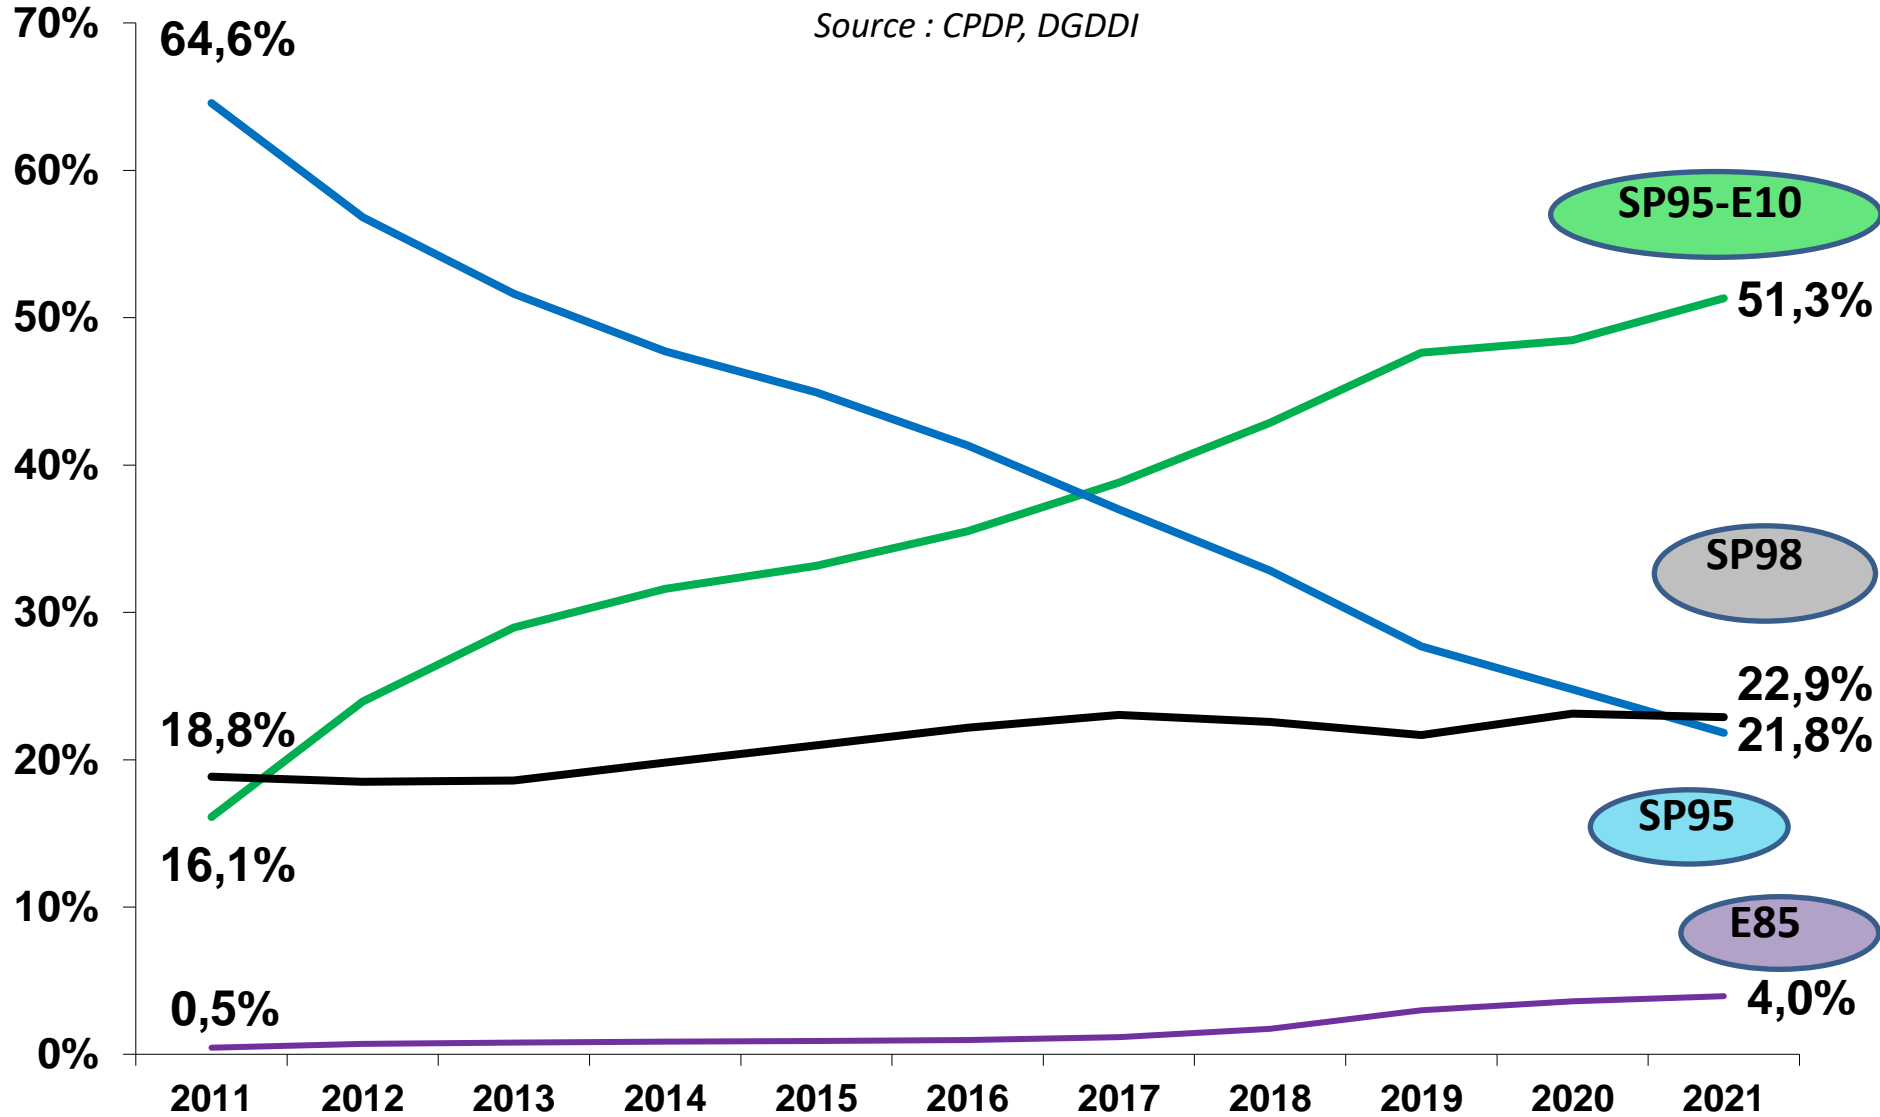

## Part de marché des essences SP95-E10, SP95 et SP98

Source : CPDP, DGDDI

La part de marché du Superéthanol-E85 en mai 2022 est de 6,3%.

**Année mobile** : juin 2021 à mai 2022 vs juin 2020 à mai 2021.

**SP95-E10** : +31,6%; **SP95** : +2,5%; **SP98** : +10,0%; **E85** : +57,1% **Essences** : +20,6%

### Part de marché SP95-E10 dans les essences

Source : CPDP, DGDDI