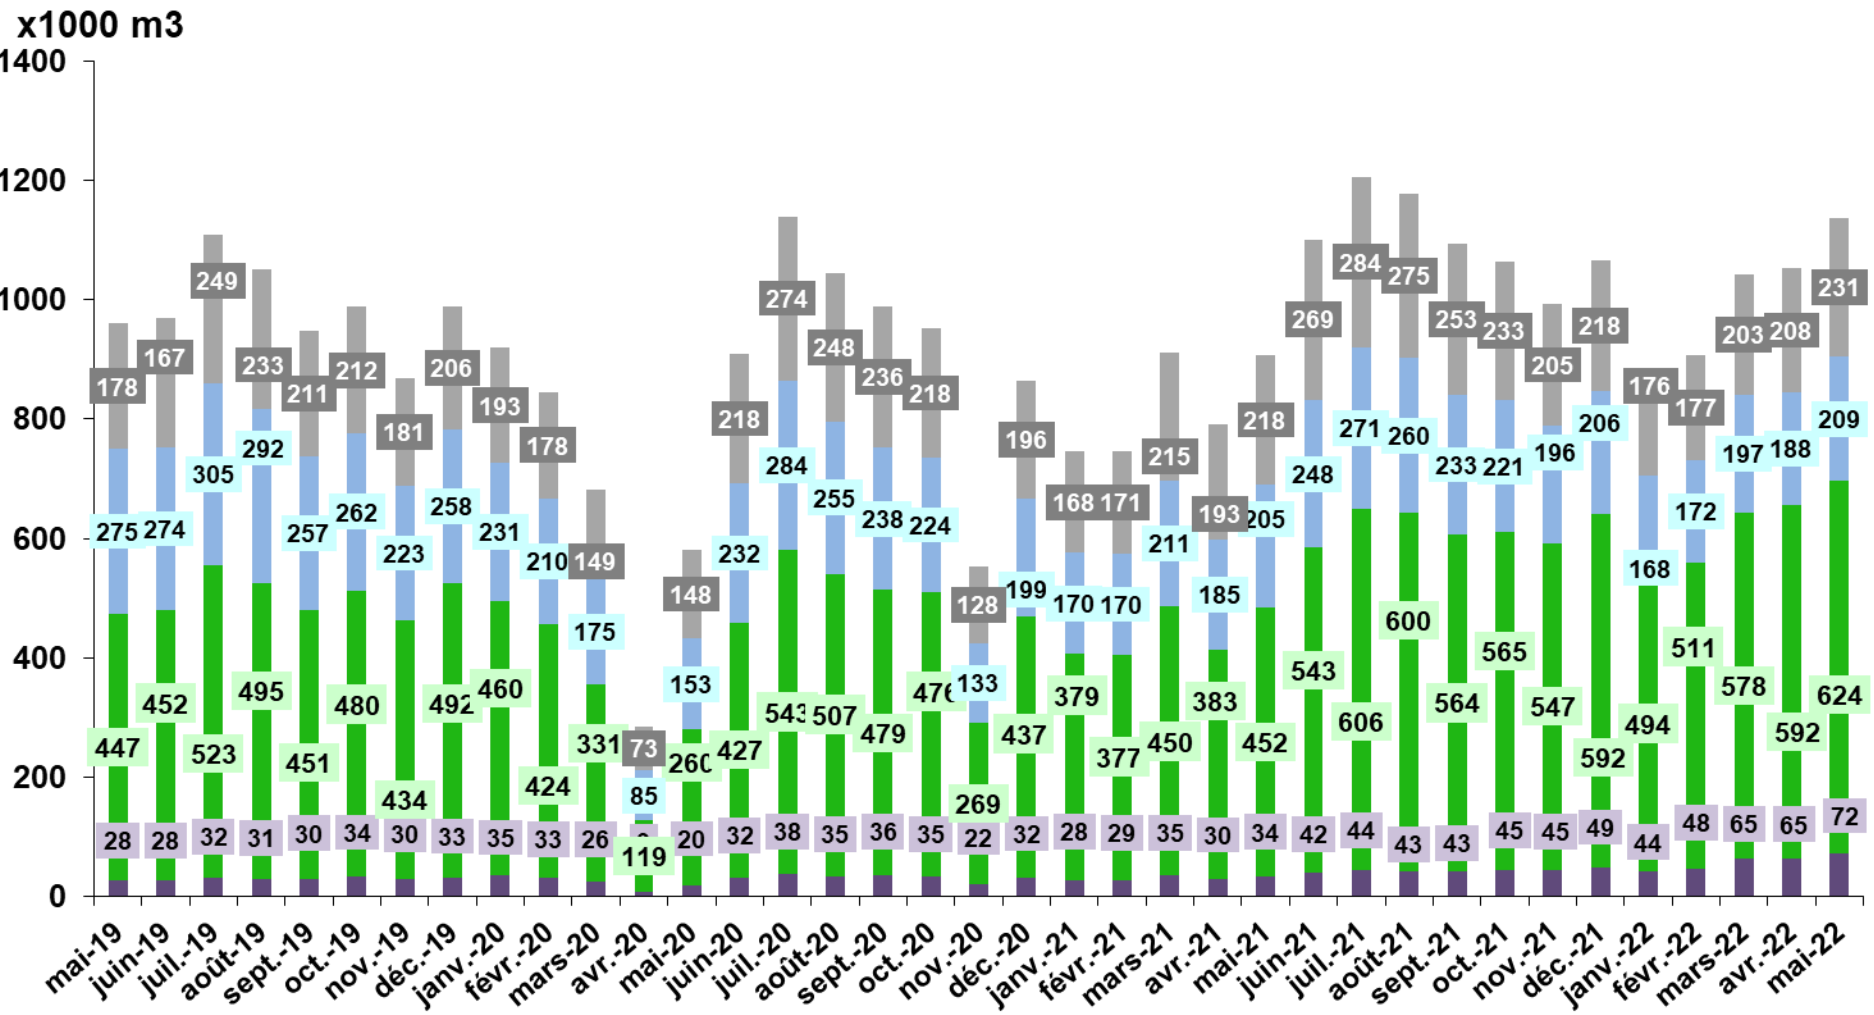

Livraisons mensuelles d'essences Sans Plomb et de Superéthanol-E85 (en millions de litres)

Source : CPDP, DGDDI