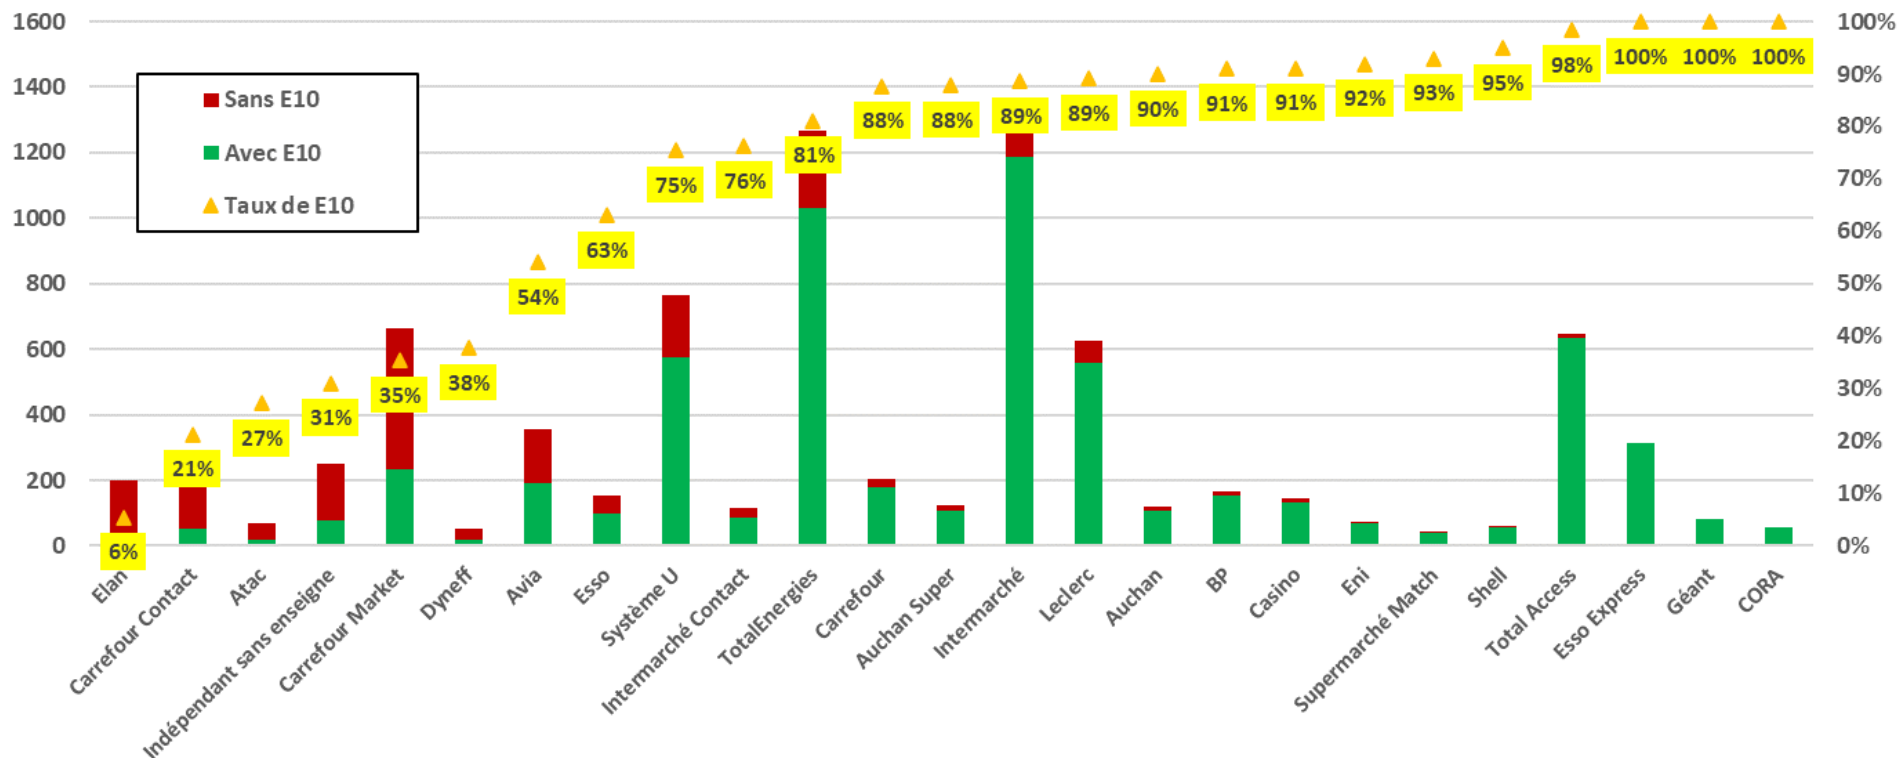

Nombre et part de stations-service SP95-E10 par enseigne

Nombre et part de stations SP95-E10 par enseigne au 13/06/2022
source : prix.carburants.gouv.fr

Source : www.prix-carburants.gouv.fr au 13/06/2022 et SNPAA
(stations E10 parmi les 9700 stations de plus de 500m³ par an)