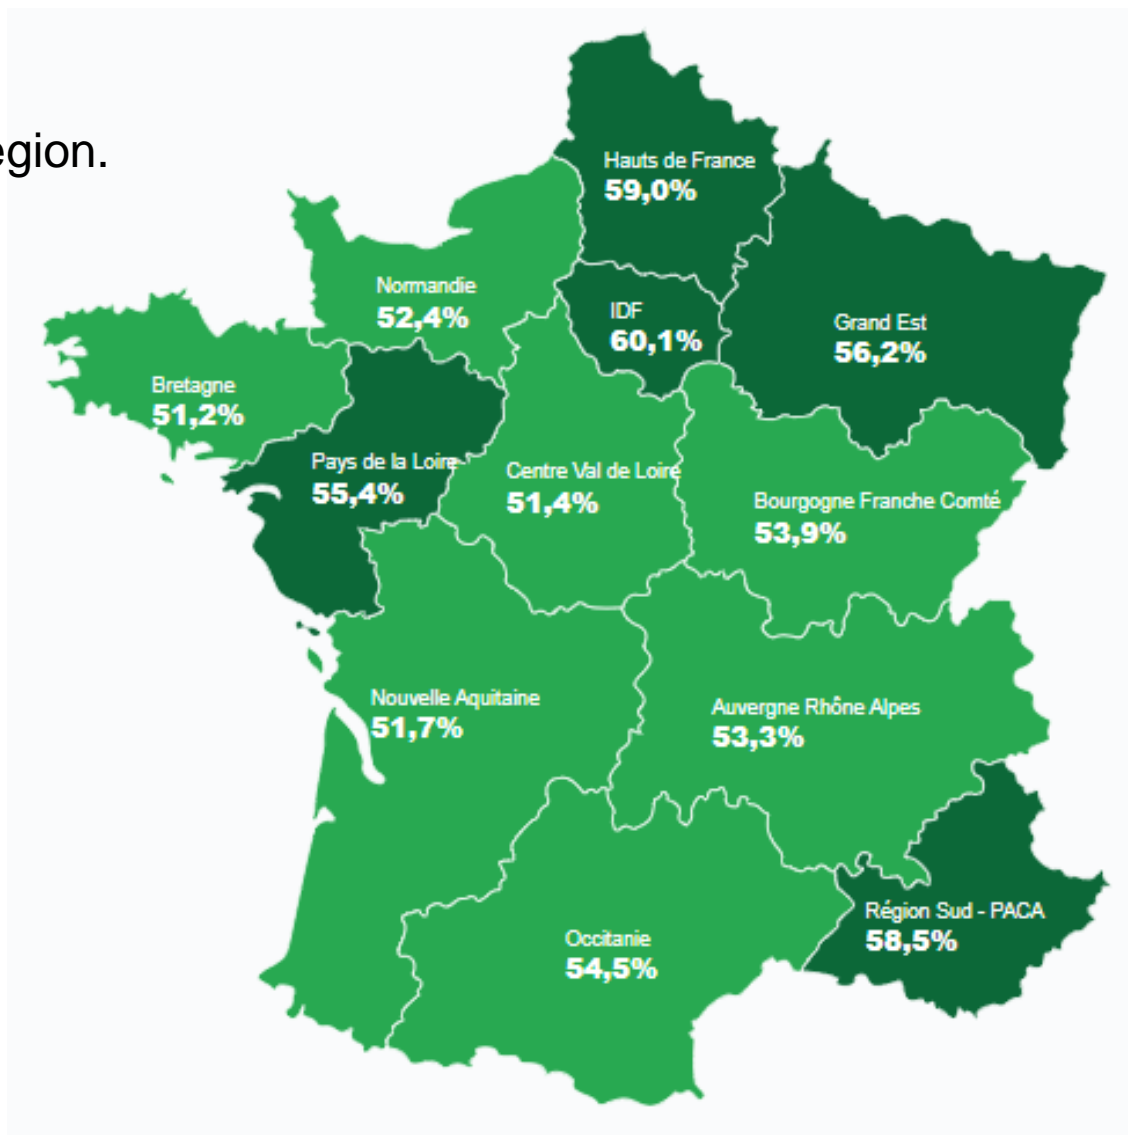

Part de marché SP95-E10 dans les essences par région en mai 2022

Le **SP95-E10** est la 1ère essence dans chaque région.

Source : CPDP