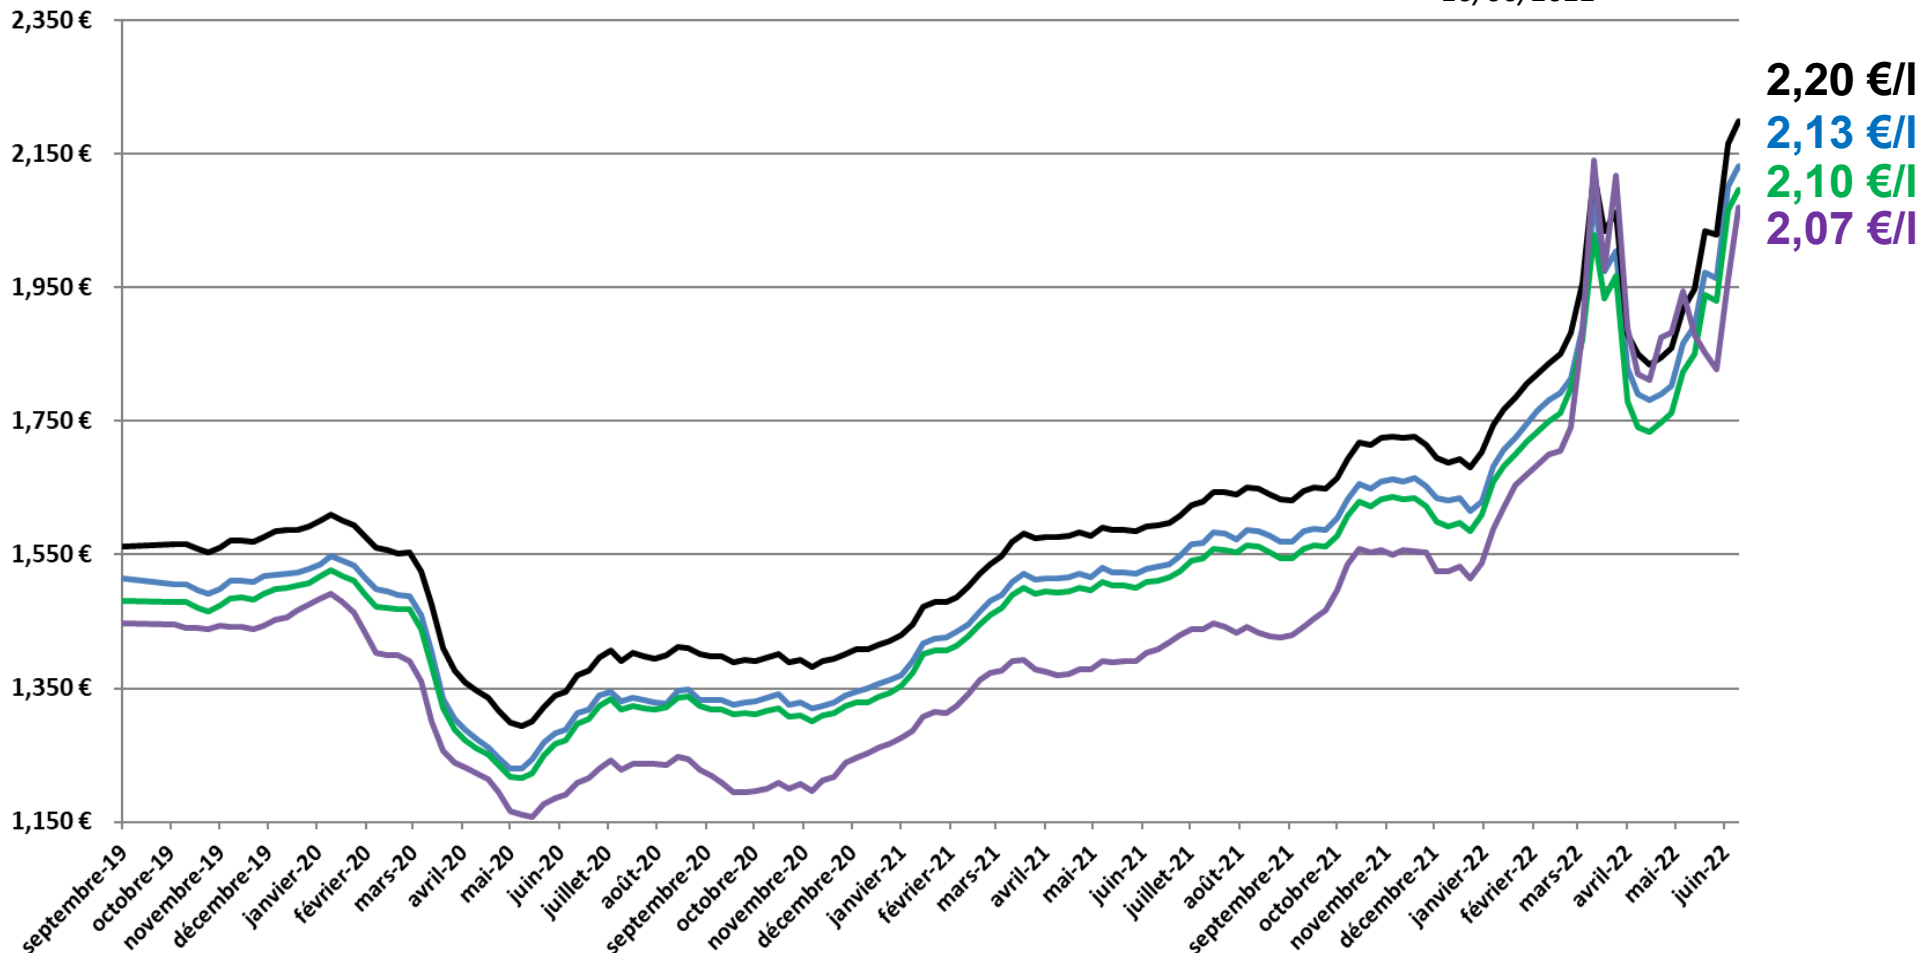

# Part de marché SP95-E10 dans les essences par région en mai 2022

Le **SP95-E10** est la 1<sup>ère</sup> essence dans chaque région.

Source : CPDP

# Évolution du prix des carburants en euro par litre

€/l

prix au  
10/06/2022

2,20 €/l  
2,13 €/l  
2,10 €/l  
2,07 €/l

Source : DGEC

SP98
  SP95
  SP95-E10
  Gazole