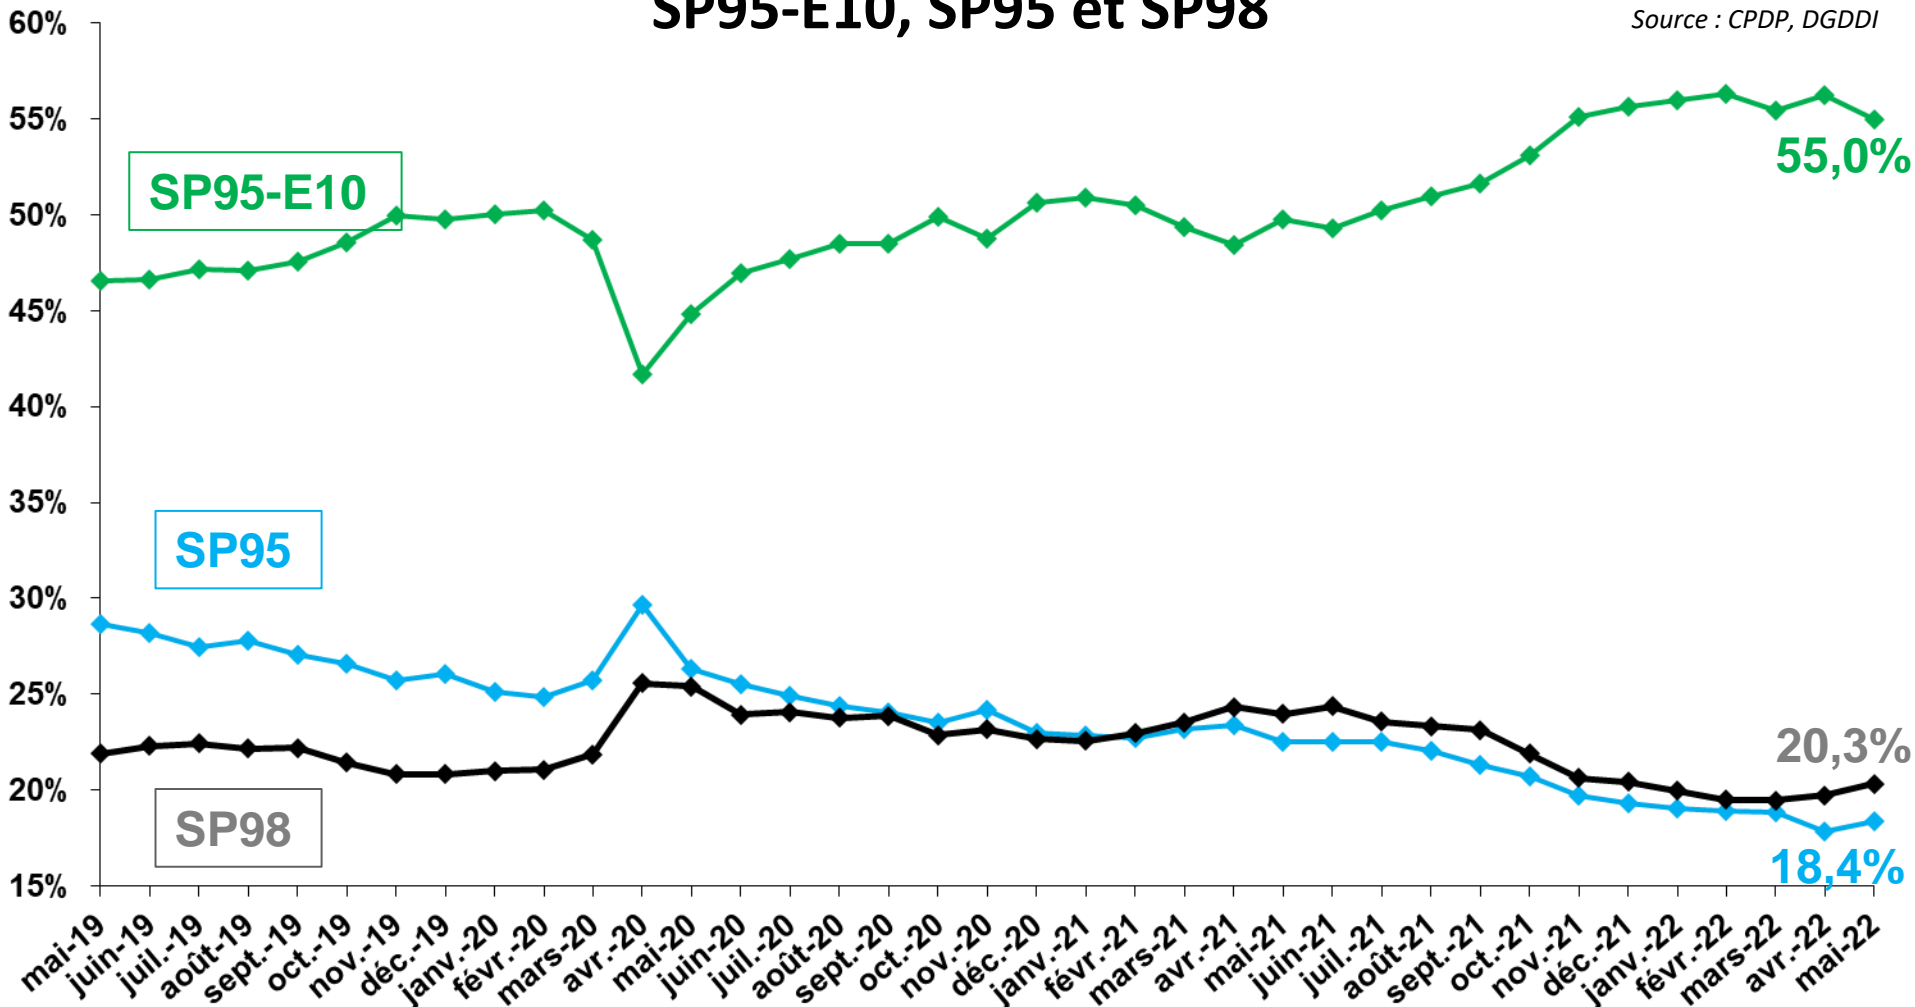

# Immatriculations françaises Voitures Particulières neuves par énergie

Source : autoactu.com ; en mai 2022

## Part de marché des essences SP95-E10, SP95 et SP98

Source : CPDP, DGDDI

La part de marché du Superéthanol-E85 en mai 2022 est de 6,3%.

**Année mobile** : juin 2021 à mai 2022 vs juin 2020 à mai 2021.

**SP95-E10** : +31,6%; **SP95** : +2,5%; **SP98** : +10,0%; **E85** : +57,1% **Essences** : +20,6%