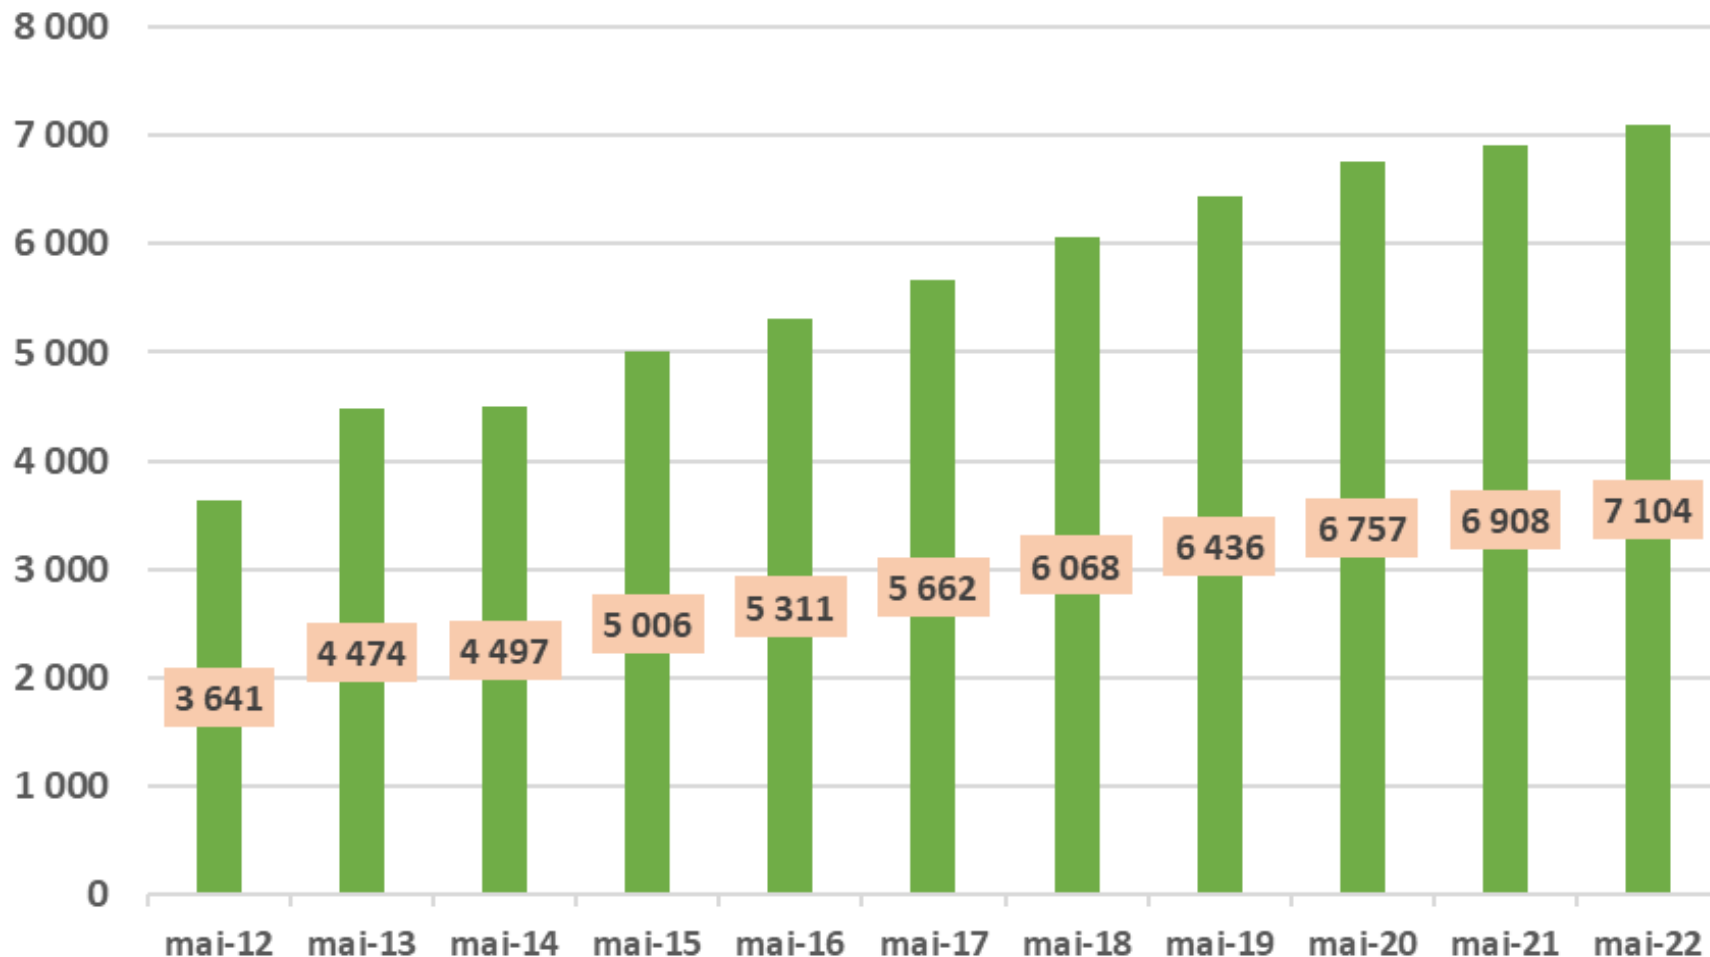

Nombre de stations-service SP95-E10

73% des stations-service distribuent le SP95-E10