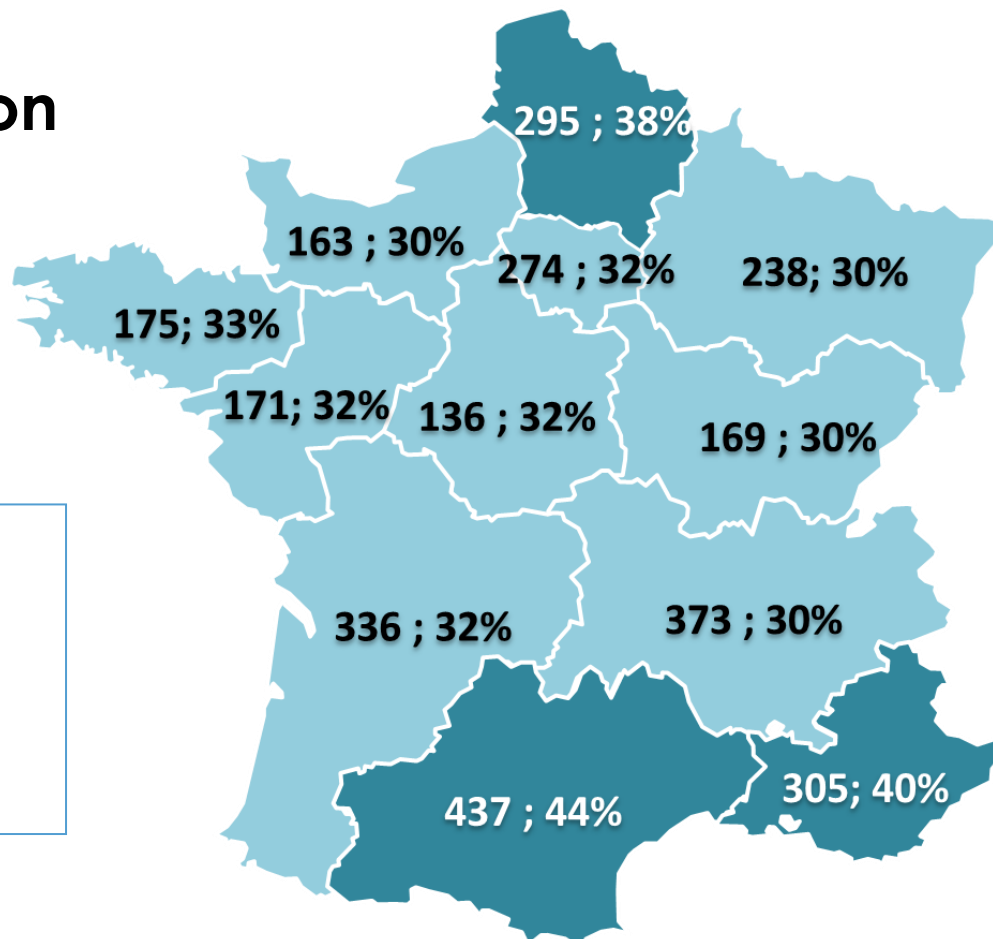

Nombre et part de stations E85 par région

34% des stations proposent le Superéthanol-E85

Nombre de stations E85 dans la région ; taux de stations E85 dans la région

Retrouvez les stations-service E85 sur le site www.bioethanolcarburant.com et sur l'application « Mes Stations E85 » à télécharger ici