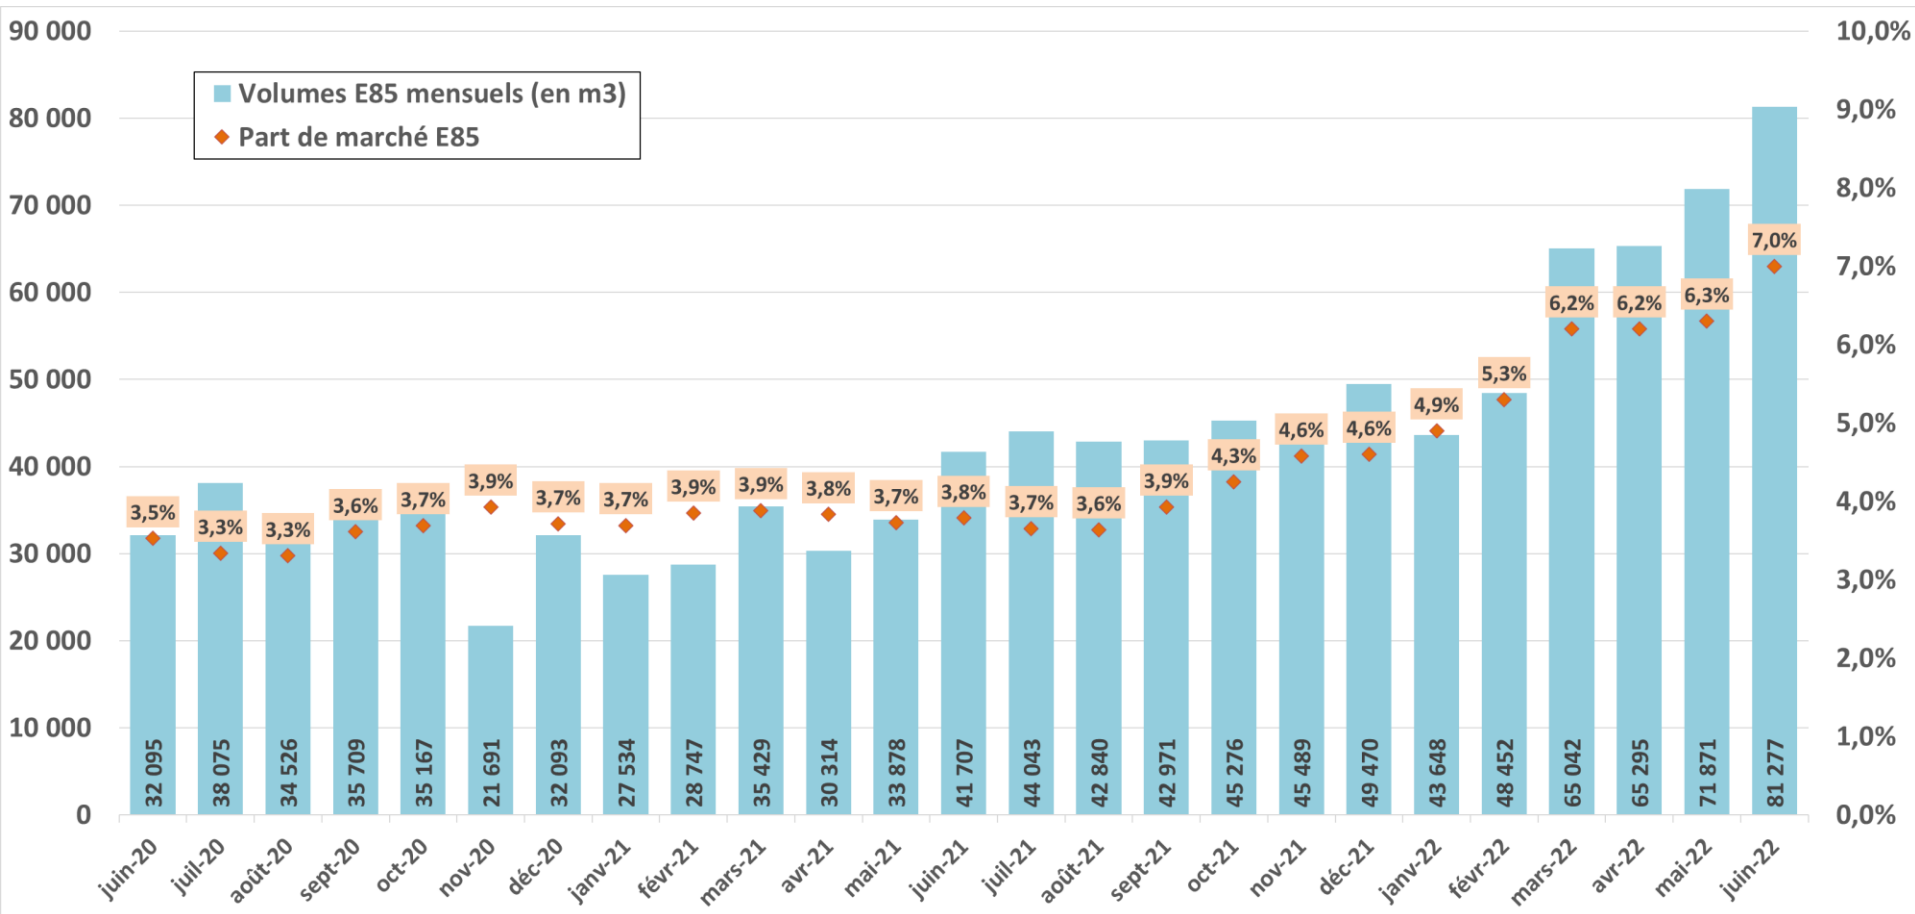

Données Superéthanol-E85

Juin 2022

Entre 60 % et 85 % de bioéthanol en volume

Volume (en m³)

Consommation annuelle de Superéthanol-E85

En 2021, le Superéthanol-E85 a représenté 4,0 % du marché des essences

+4%

+33%

Volumes mensuels de mise à la consommation de Superéthanol-E85 et évolution sur 12 mois

Volume (en m³)

Les volumes pris en compte sont les données de sorties des dépôts pétroliers (mise à la consommation selon les termes de la douane).

En juin 2022, le Superéthanol-E85 représente 7,0% du marché des essences.

12 mois glissants : juillet 2021 – juin 2022 vs juillet 2020 – juin 2021 : +63,3%

Nombre de stations-service distribuant le Superéthanol-E85

+583 stations E85 en une année

La hausse du nombre de stations E85 entre mai 2022 (2904 stations) et juin 2022 (3072 stations) provient en grande partie d'une mise à jour via le site www.prix-carburants.gouv.fr