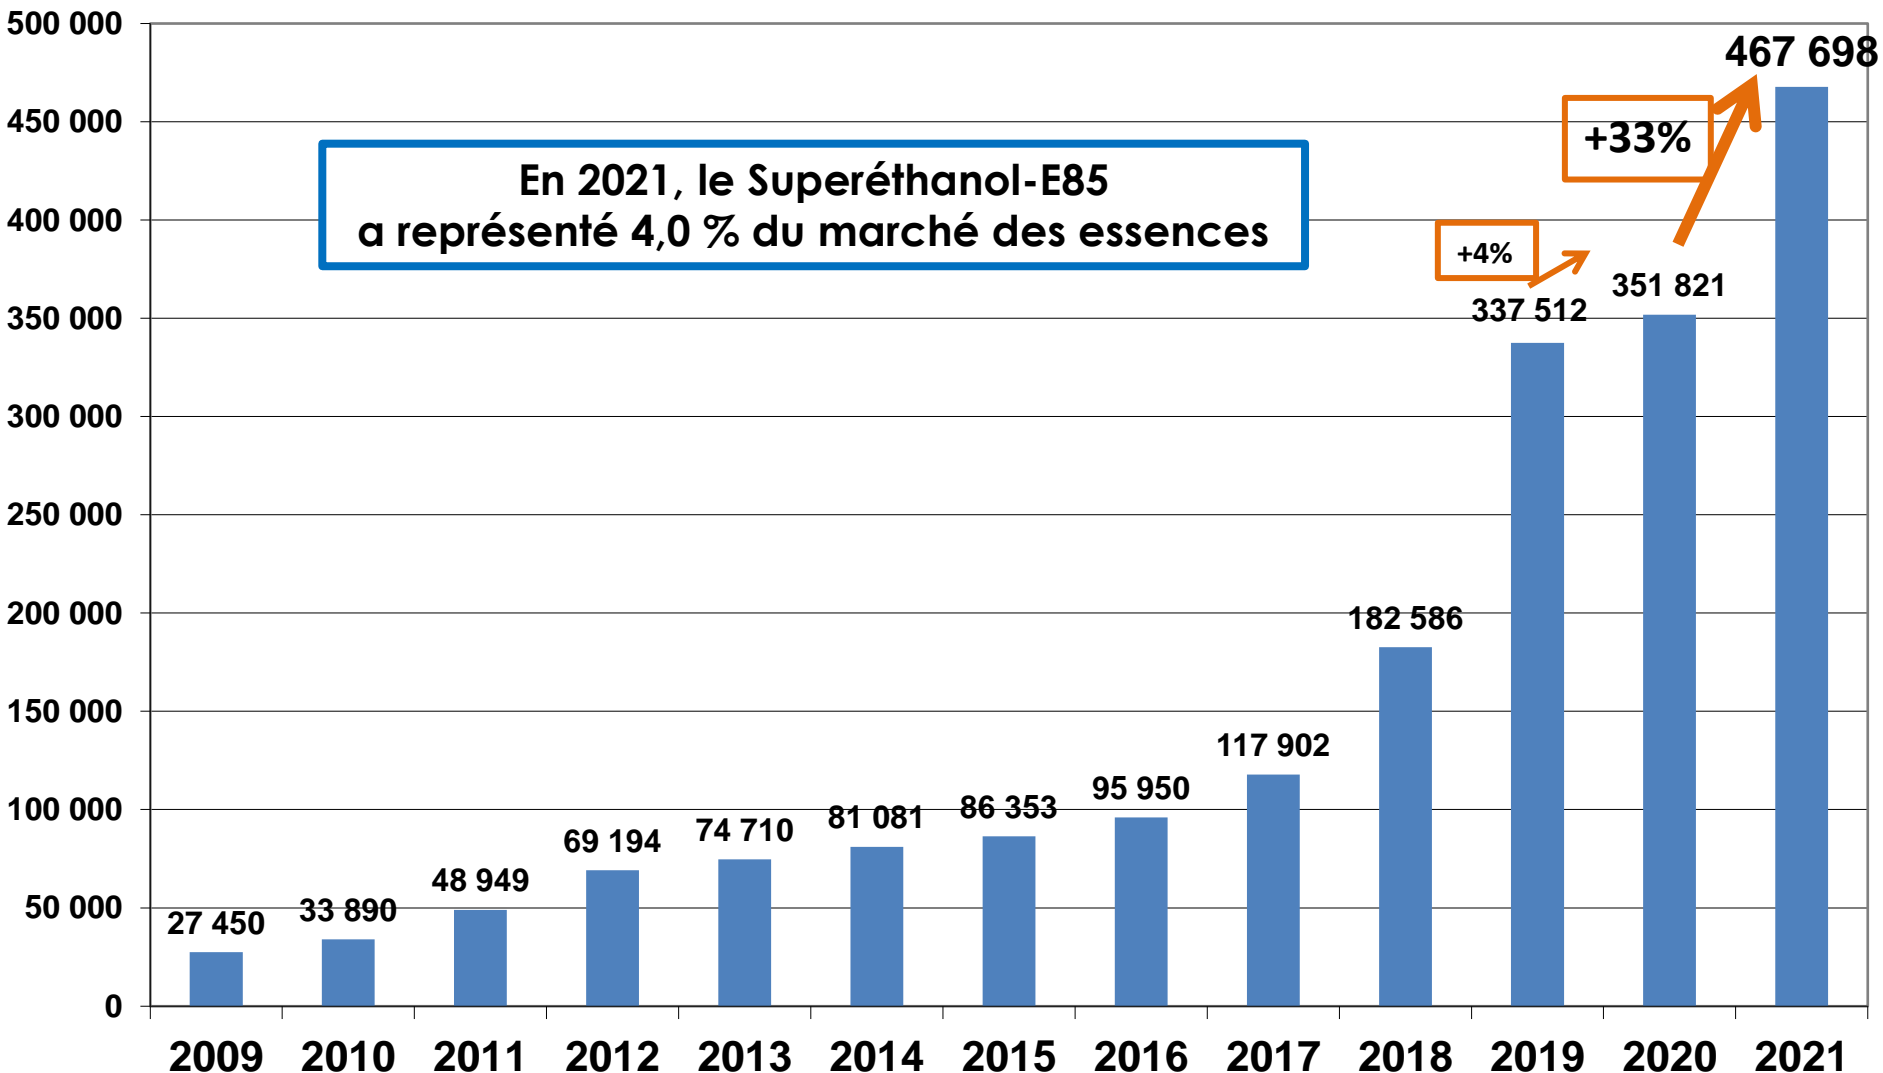

Données Superéthanol-E85

Juin 2022

Entre 60 % et 85 % de bioéthanol en volume

Volume (en m³)

Consommation annuelle de Superéthanol-E85

En 2021, le Superéthanol-E85 a représenté 4,0 % du marché des essences

+4%

+33%

Volumes mensuels de mise à la consommation de Superéthanol-E85 et évolution sur 12 mois

Volume (en m³)

Les volumes pris en compte sont les données de sorties des dépôts pétroliers (mise à la consommation selon les termes de la douane).

En juin 2022, le Superéthanol-E85 représente 7,0% du marché des essences.

12 mois glissants : juillet 2021 – juin 2022 vs juillet 2020 – juin 2021 : +63,3%

Nombre de stations-service distribuant le Superéthanol-E85