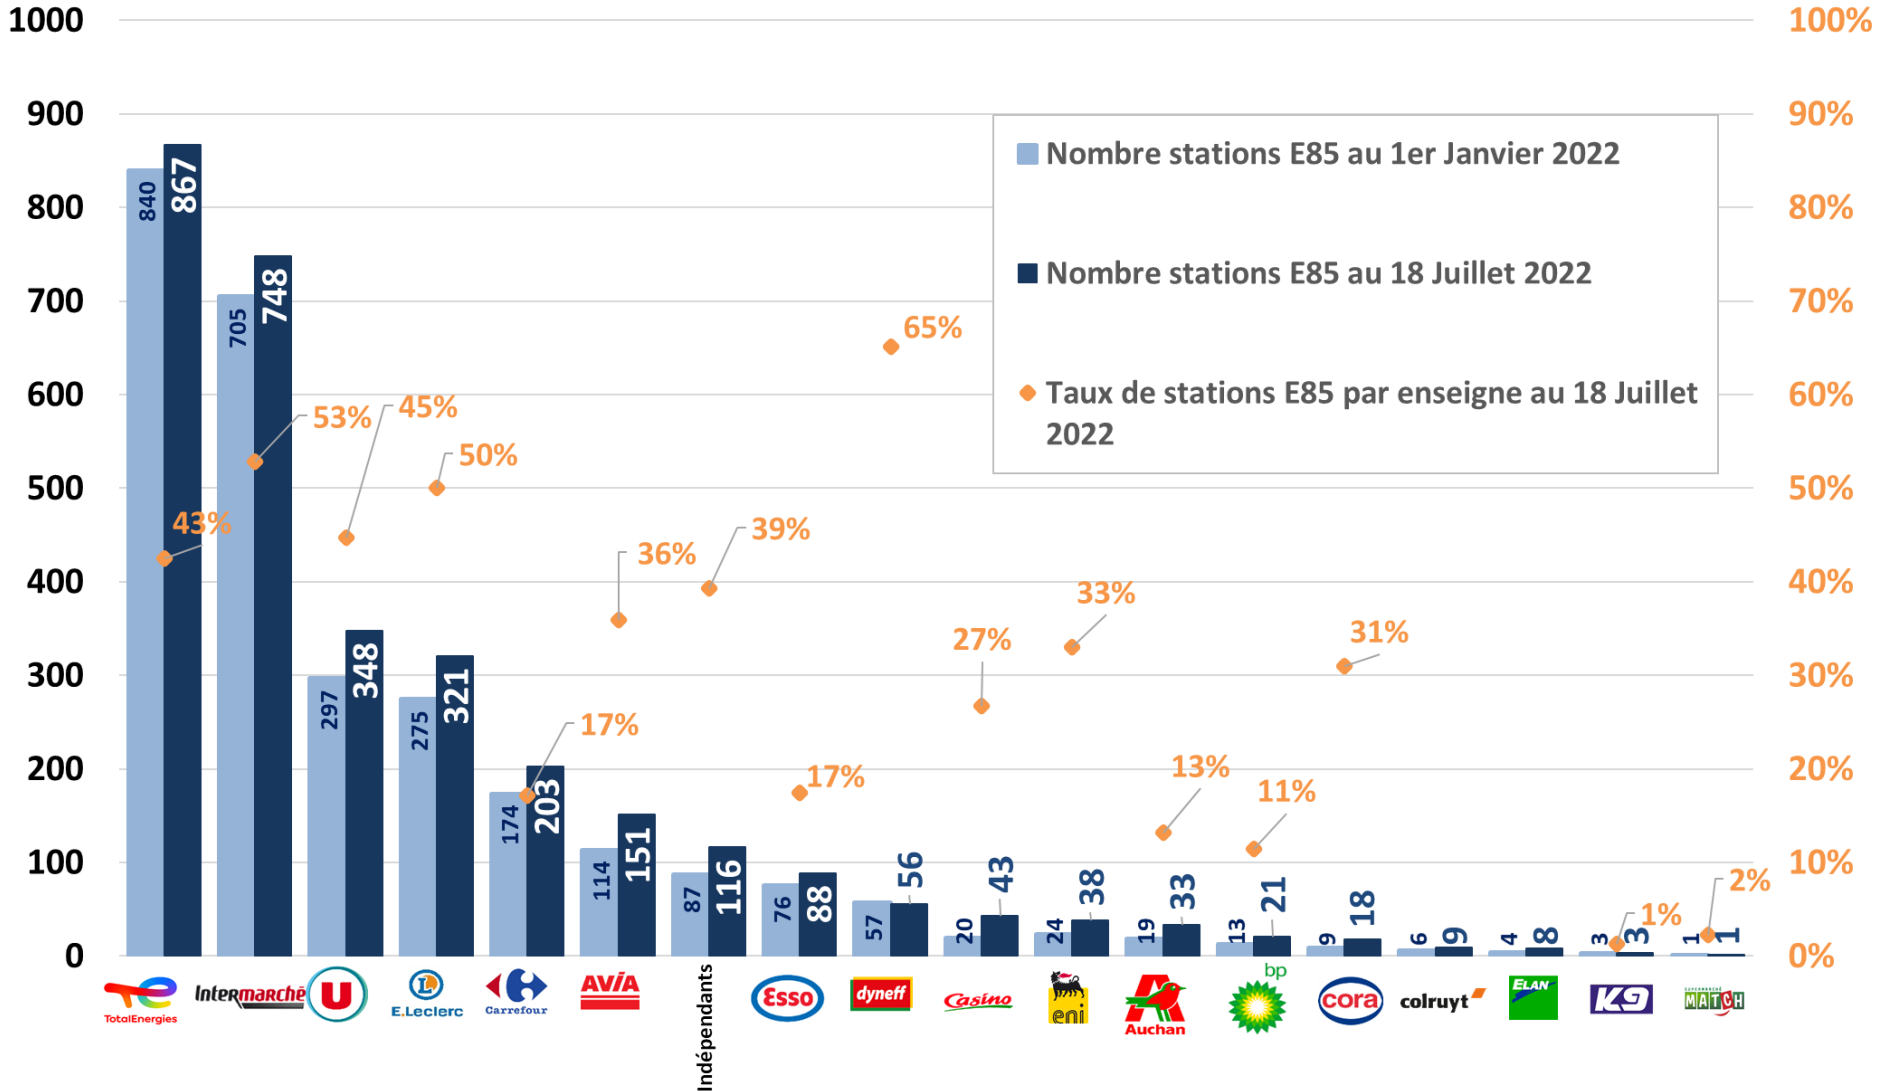

En juin 2022, le Superéthanol-E85 représente 7,0% du marché des essences.

12 mois glissants : juillet 2021 – juin 2022 vs juillet 2020 – juin 2021 : +63,3%

Nombre de stations-service distribuant le Superéthanol-E85

+583 stations E85 en une année

La hausse du nombre de stations E85 entre mai 2022 (2904 stations) et juin 2022 (3072 stations) provient en grande partie d'une mise à jour via le site www.prix-carburants.gouv.fr

Nombre de stations E85 au sein de chaque enseigne

Répartition des stations-service E85 par enseigne

Taux de stations E85 au sein de chaque enseigne

Parc de véhicules flex-E85 d'origine et de véhicules munis de boîtiers E85

Plus de 540€ économisés sur 13 000 km parcourus grâce au Superéthanol-E85

En 1 an : économie nette de plus de 540€*

*Calcul effectué avec une surconsommation de 25% pour un véhicule qui roule 13 000 km par an et qui consomme 7L/100 km.
(économie moyenne sur les 5 dernières années)