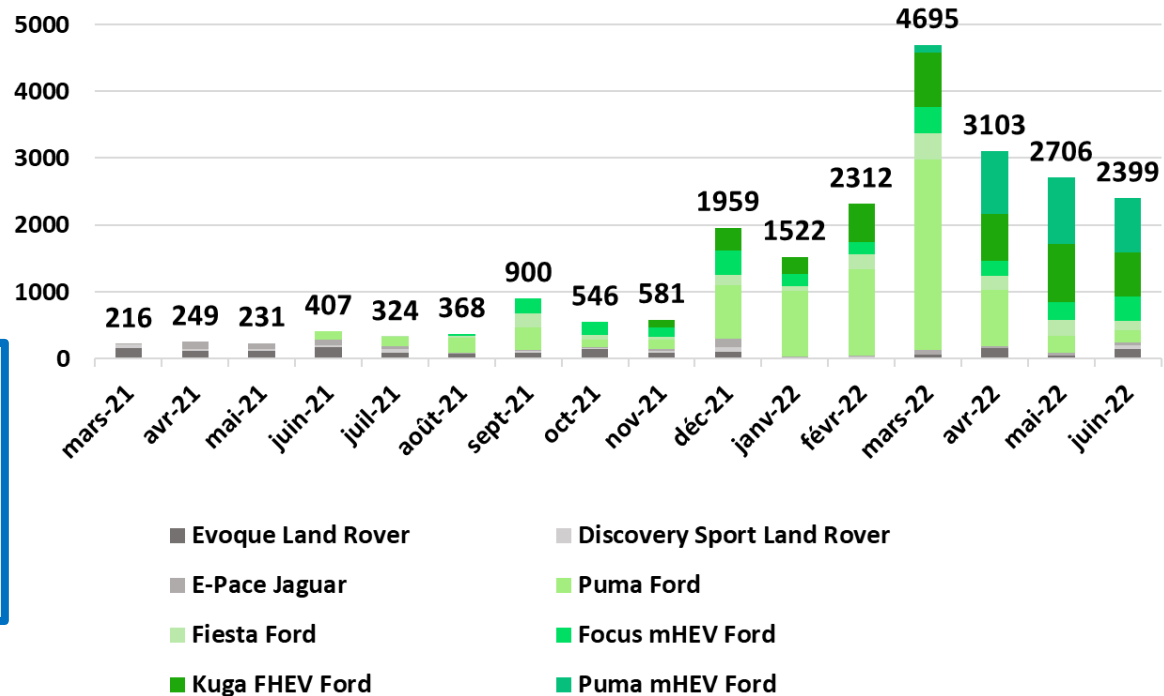

+583 stations E85 en une année

La hausse du nombre de stations E85 entre mai 2022 (2904 stations) et juin 2022 (3072 stations) provient en grande partie d'une mise à jour via le site www.prix-carburants.gouv.fr

Nombre de stations E85 au sein de chaque enseigne

Répartition des stations-service E85 par enseigne

Taux de stations E85 au sein de chaque enseigne

Parc de véhicules flex-E85 d'origine et de véhicules munis de boîtiers E85

Immatriculations de Véhicules Particuliers flex-E85 et hybrides flex-E85 d'origine

En juin 2022, les immatriculations de voitures particulières flex-E85 et hybride flex-E85 ont représenté 1,4% des immatriculations en France.

Plus de 540€ économisés sur 13 000 km parcourus grâce au Superéthanol-E85

En 1 an : économie nette de plus de 540€*

*Calcul effectué avec une surconsommation de 25% pour un véhicule qui roule 13 000 km par an et qui consomme 7L/100 km.
(économie moyenne sur les 5 dernières années)