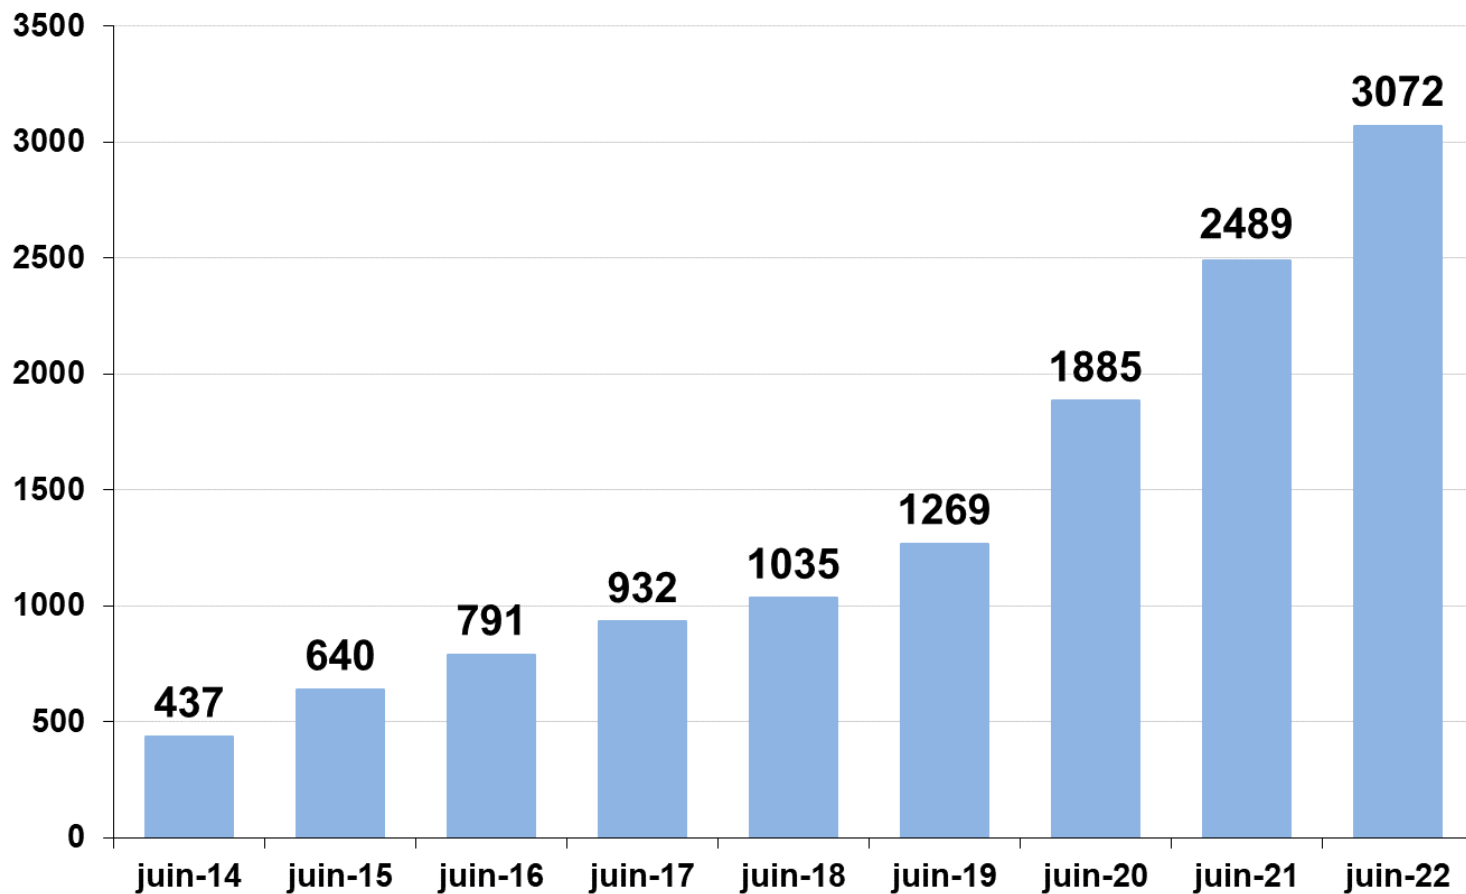

Données Superéthanol-E85

Juin 2022

Entre 60 % et 85 % de bioéthanol en volume

Volume (en m³)

Consommation annuelle de Superéthanol-E85

En 2021, le Superéthanol-E85 a représenté 4,0 % du marché des essences

+4%

+33%

Volumes mensuels de mise à la consommation de Superéthanol-E85 et évolution sur 12 mois

Volume (en m³)

Les volumes pris en compte sont les données de sorties des dépôts pétroliers (mise à la consommation selon les termes de la douane).

En juin 2022, le Superéthanol-E85 représente 7,0% du marché des essences.

12 mois glissants : juillet 2021 – juin 2022 vs juillet 2020 – juin 2021 : +63,3%

Nombre de stations-service distribuant le Superéthanol-E85

+583 stations E85 en une année

La hausse du nombre de stations E85 entre mai 2022 (2904 stations) et juin 2022 (3072 stations) provient en grande partie d'une mise à jour via le site www.prix-carburants.gouv.fr