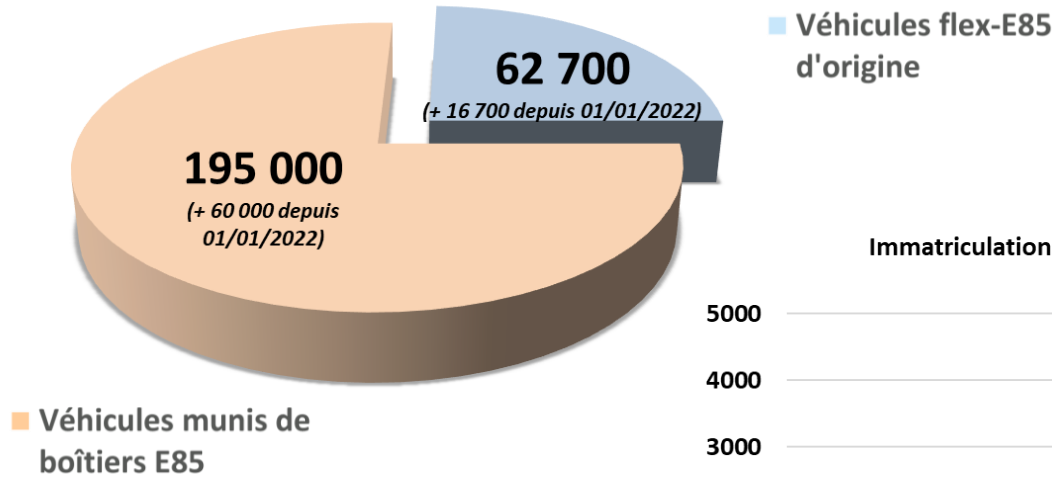

En juin 2022, le Superéthanol-E85 représente 7,0% du marché des essences.

12 mois glissants : juillet 2021 – juin 2022 vs juillet 2020 – juin 2021 : +63,3%

Nombre de stations-service distribuant le Superéthanol-E85

+583 stations E85 en une année

La hausse du nombre de stations E85 entre mai 2022 (2904 stations) et juin 2022 (3072 stations) provient en grande partie d'une mise à jour via le site www.prix-carburants.gouv.fr

Nombre de stations E85 au sein de chaque enseigne

Répartition des stations-service E85 par enseigne

Taux de stations E85 au sein de chaque enseigne

Parc de véhicules flex-E85 d'origine et de véhicules munis de boîtiers E85