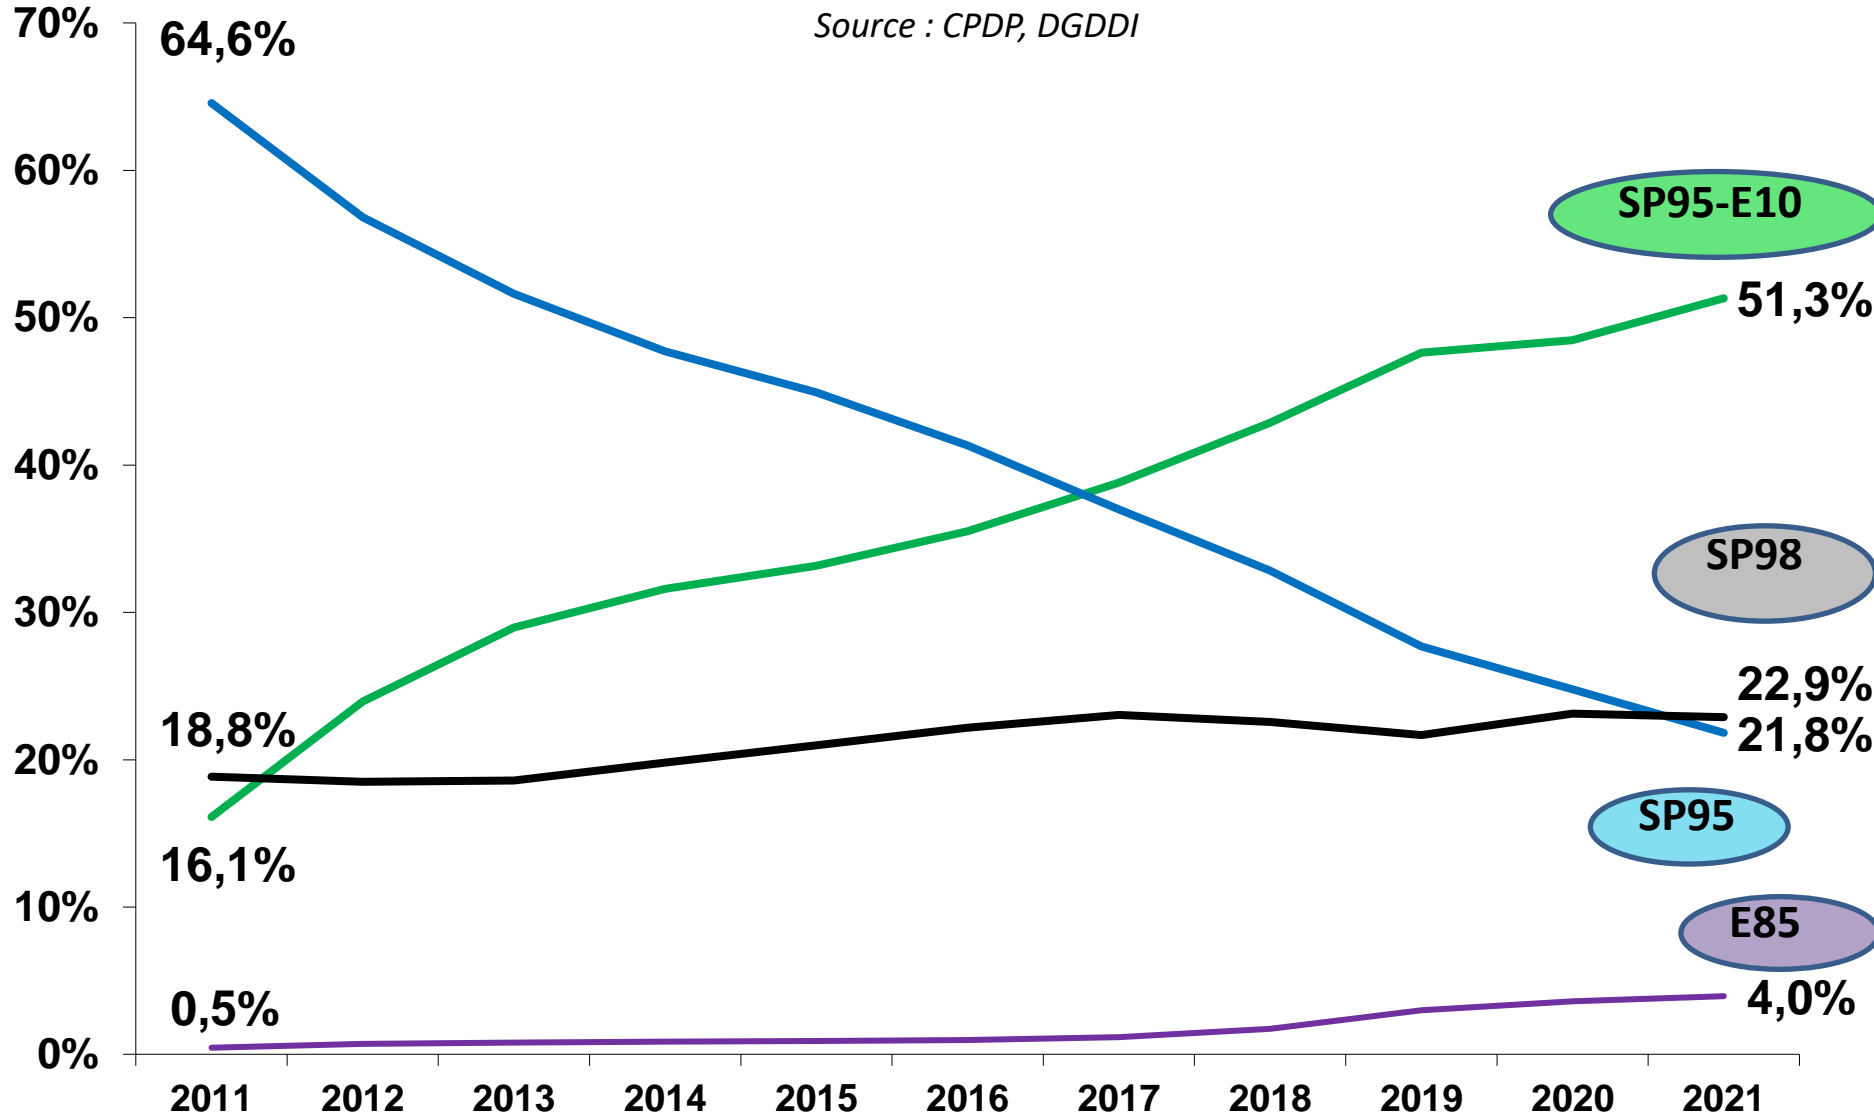

Part de marché SP95-E10 dans les essences

Source : CPDP, DGDDI