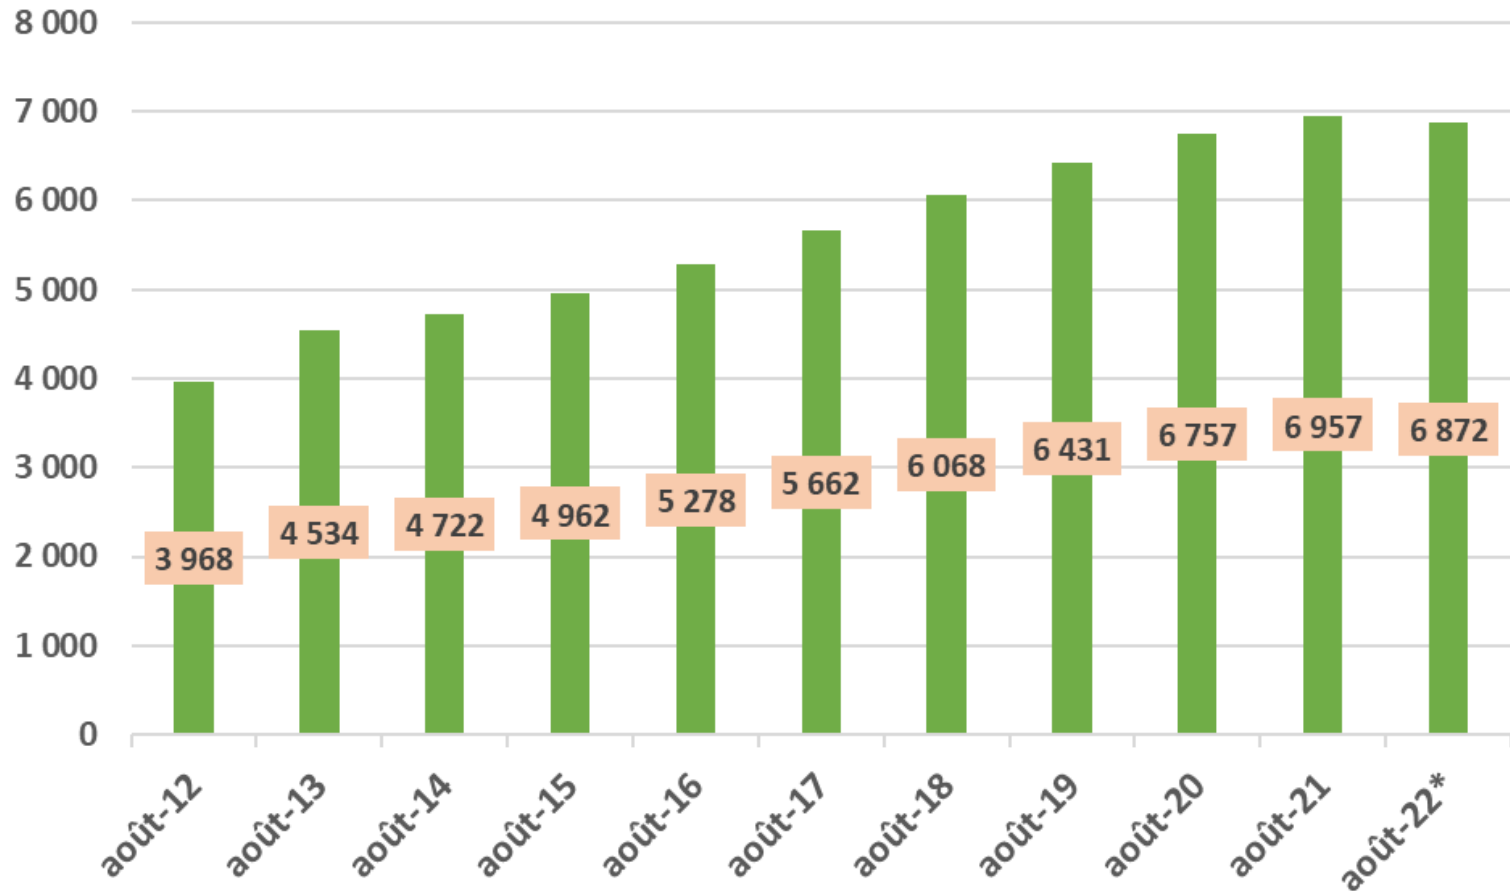

Année mobile : septembre 2021 à août 2022 vs septembre 2020 à août 2021.

SP95-E10 : +30,0%; **SP95** : -3,7%; **SP98** : +1,5%; **E85** : +76,4% **Essences** : +17,3%

Part de marché SP95-E10 dans les essences

Source : CPDP, DGDDI

Part de marché annuelle du SP95-E10 dans les essences

Source : CPDP

Part de marché SP95-E10 dans les essences par région en août 2022

Le **SP95-E10** est la 1^{ère} essence dans chaque région.

Évolution du prix des carburants en euro par litre

Nombre de stations-service SP95-E10

73% des stations-service distribuent le SP95-E10

**L'écart entre le nombre de stations distribuant le SP95-E10 au 16/08/2022 (7068 stations) et celui au 16/09/2022 (6872 stations) sur le site www.prix-carburants.gouv.fr est dû à des stations qui ne renseignent pas d'information sur le SP95-E10 du fait de ruptures exceptionnelles d'approvisionnement.*