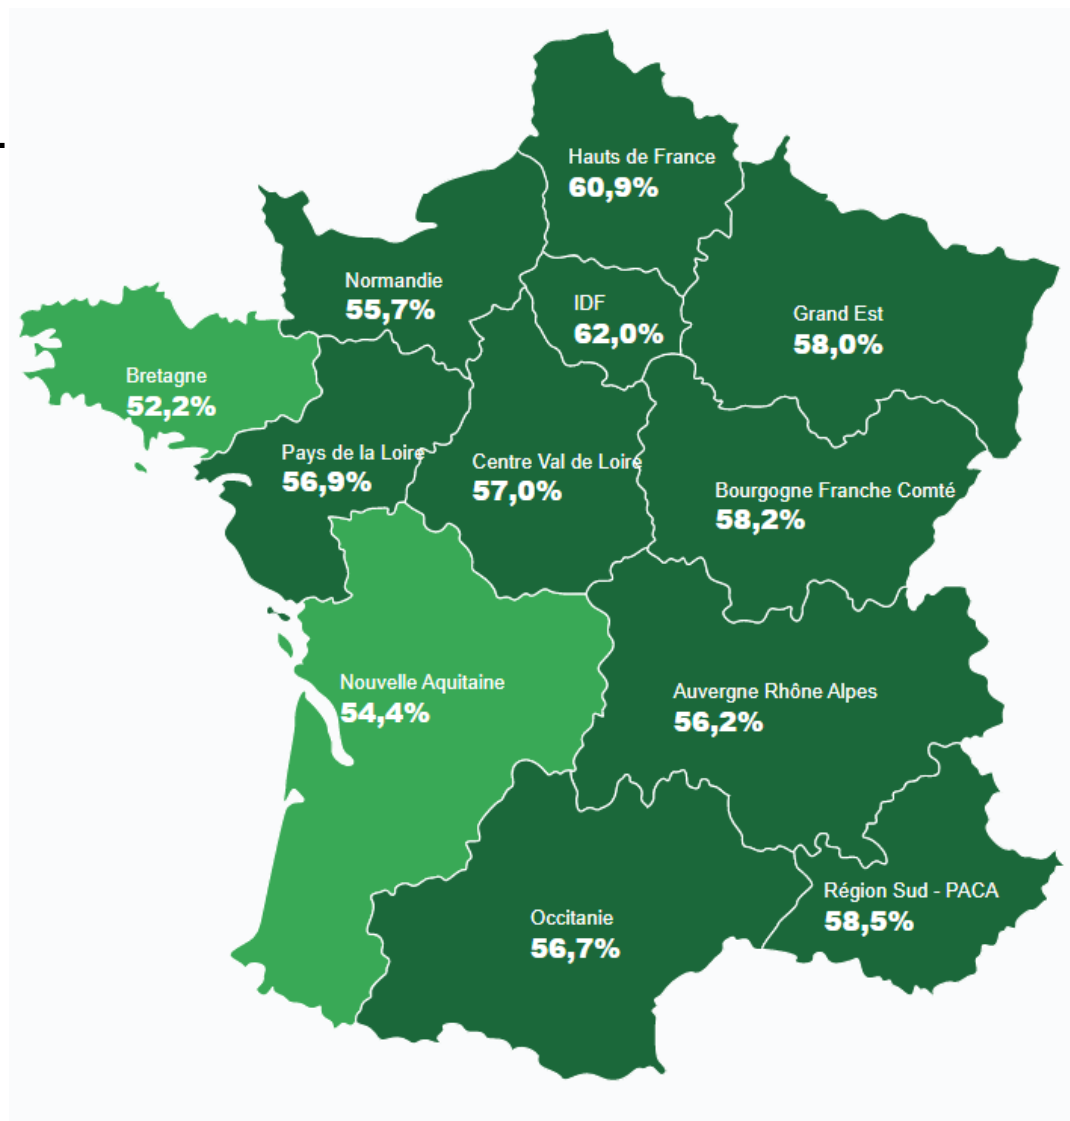

Source : CPDP, DGDDI

Part de marché annuelle du SP95-E10 dans les essences

Source : CPDP

Part de marché SP95-E10 dans les essences par région en août 2022

Le **SP95-E10** est la 1^{ère} essence dans chaque région.

Évolution du prix des carburants en euro par litre

Nombre de stations-service SP95-E10

73% des stations-service distribuent le SP95-E10

**L'écart entre le nombre de stations distribuant le SP95-E10 au 16/08/2022 (7068 stations) et celui au 16/09/2022 (6872 stations) sur le site www.prix-carburants.gouv.fr est dû à des stations qui ne renseignent pas d'information sur le SP95-E10 du fait de ruptures exceptionnelles d'approvisionnement.*