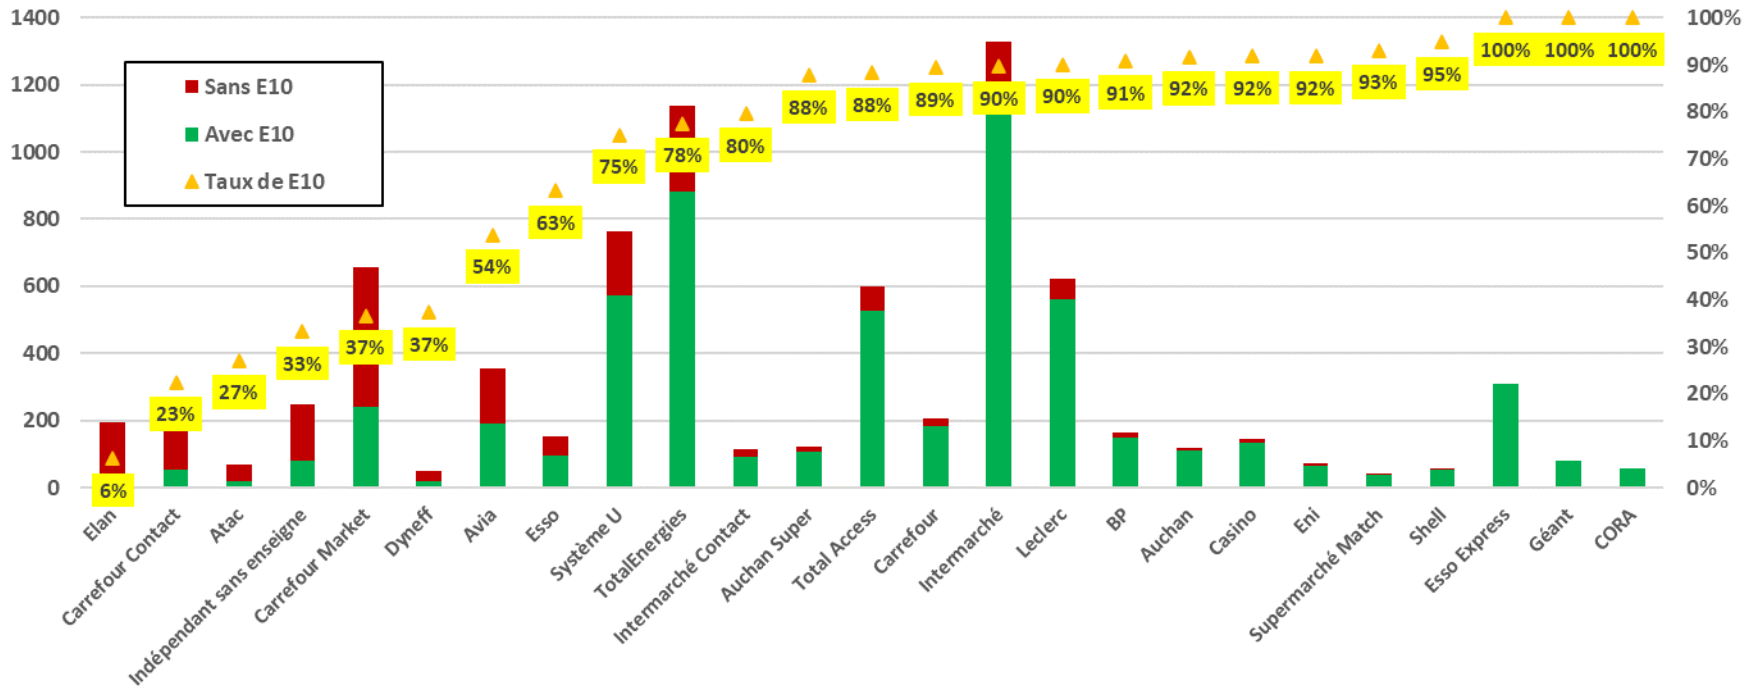

Nombre et part de stations-service SP95-E10 par enseigne

Nombre et part de stations SP95-E10 par enseigne au 16/09/2022*
source : prix.carburants.gouv.fr

*Le nombre total de stations SP95-E10 au 16/09/2022 (6872 stations) baisse par rapport au 16/08/2022 (7068 stations) sur le site www.prix-carburants.gouv.fr à cause de stations qui ne renseignent pas d'information sur le SP95-E10 du fait de ruptures exceptionnelles d'approvisionnement.

Les données de la fiche de juillet 2022 donnent une image plus fidèle du réseau de distribution du SP95-E10.

Source : www.prix-carburants.gouv.fr au 16/09/2022 et SNPAA (stations E10 parmi les 9700 stations de plus de 500m³ par an)