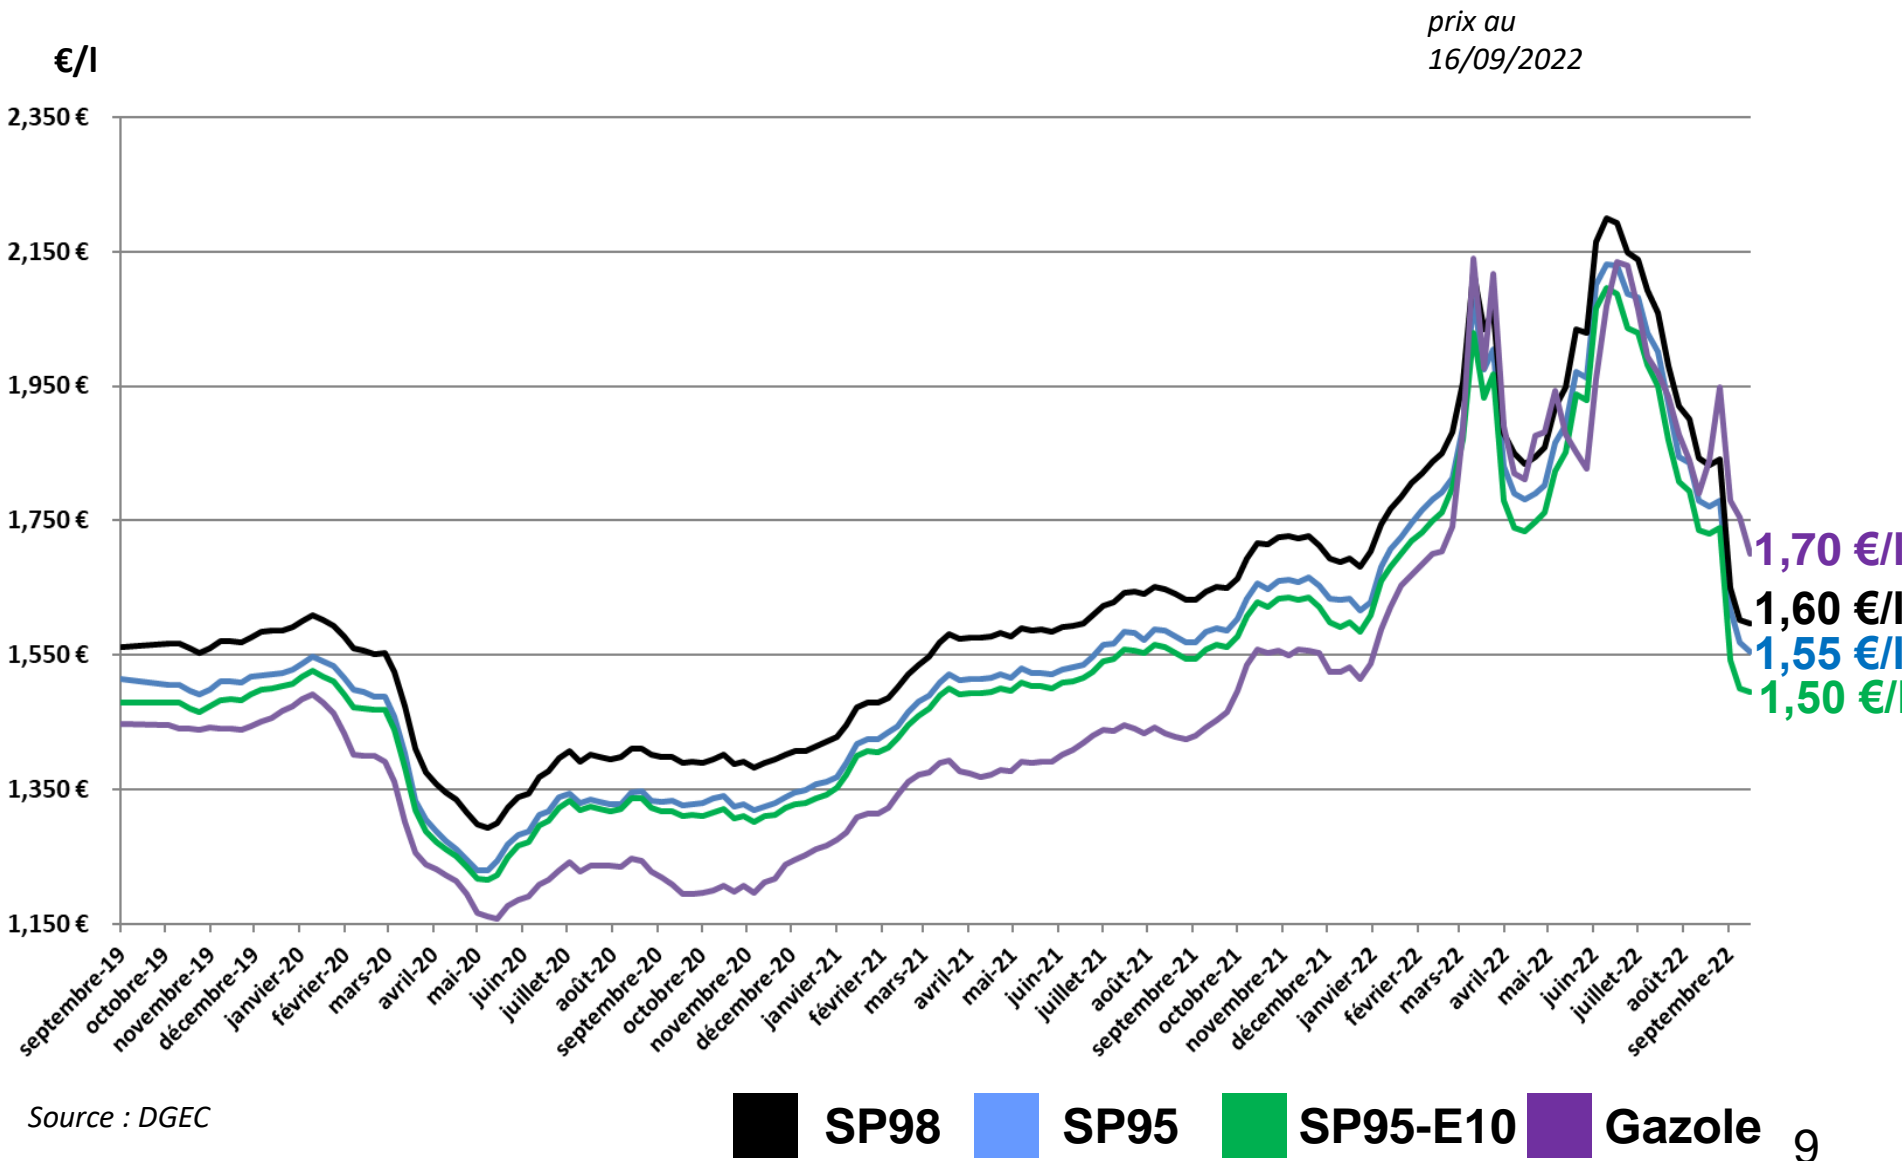

Données SP95-E10

Août 2022

Jusqu'à 10 % de bioéthanol en volume

Immatriculations françaises Voitures Particulières neuves par énergie

Source : autoactu.com – août 2022

Immatriculations françaises Voitures Particulières neuves par énergie

Année mobile : septembre 2021 à août 2022 vs septembre 2020 à août 2021.

SP95-E10 : +30,0%; **SP95** : -3,7%; **SP98** : +1,5%; **E85** : +76,4% **Essences** : +17,3%

Part de marché SP95-E10 dans les essences

Source : CPDP, DGDDI

Part de marché annuelle du SP95-E10 dans les essences

Source : CPDP

Part de marché SP95-E10 dans les essences par région en août 2022

Le **SP95-E10** est la 1^{ère} essence dans chaque région.

Évolution du prix des carburants en euro par litre

Nombre de stations-service SP95-E10

73% des stations-service distribuent le SP95-E10

**L'écart entre le nombre de stations distribuant le SP95-E10 au 16/08/2022 (7068 stations) et celui au 16/09/2022 (6872 stations) sur le site www.prix-carburants.gouv.fr est dû à des stations qui ne renseignent pas d'information sur le SP95-E10 du fait de ruptures exceptionnelles d'approvisionnement.*