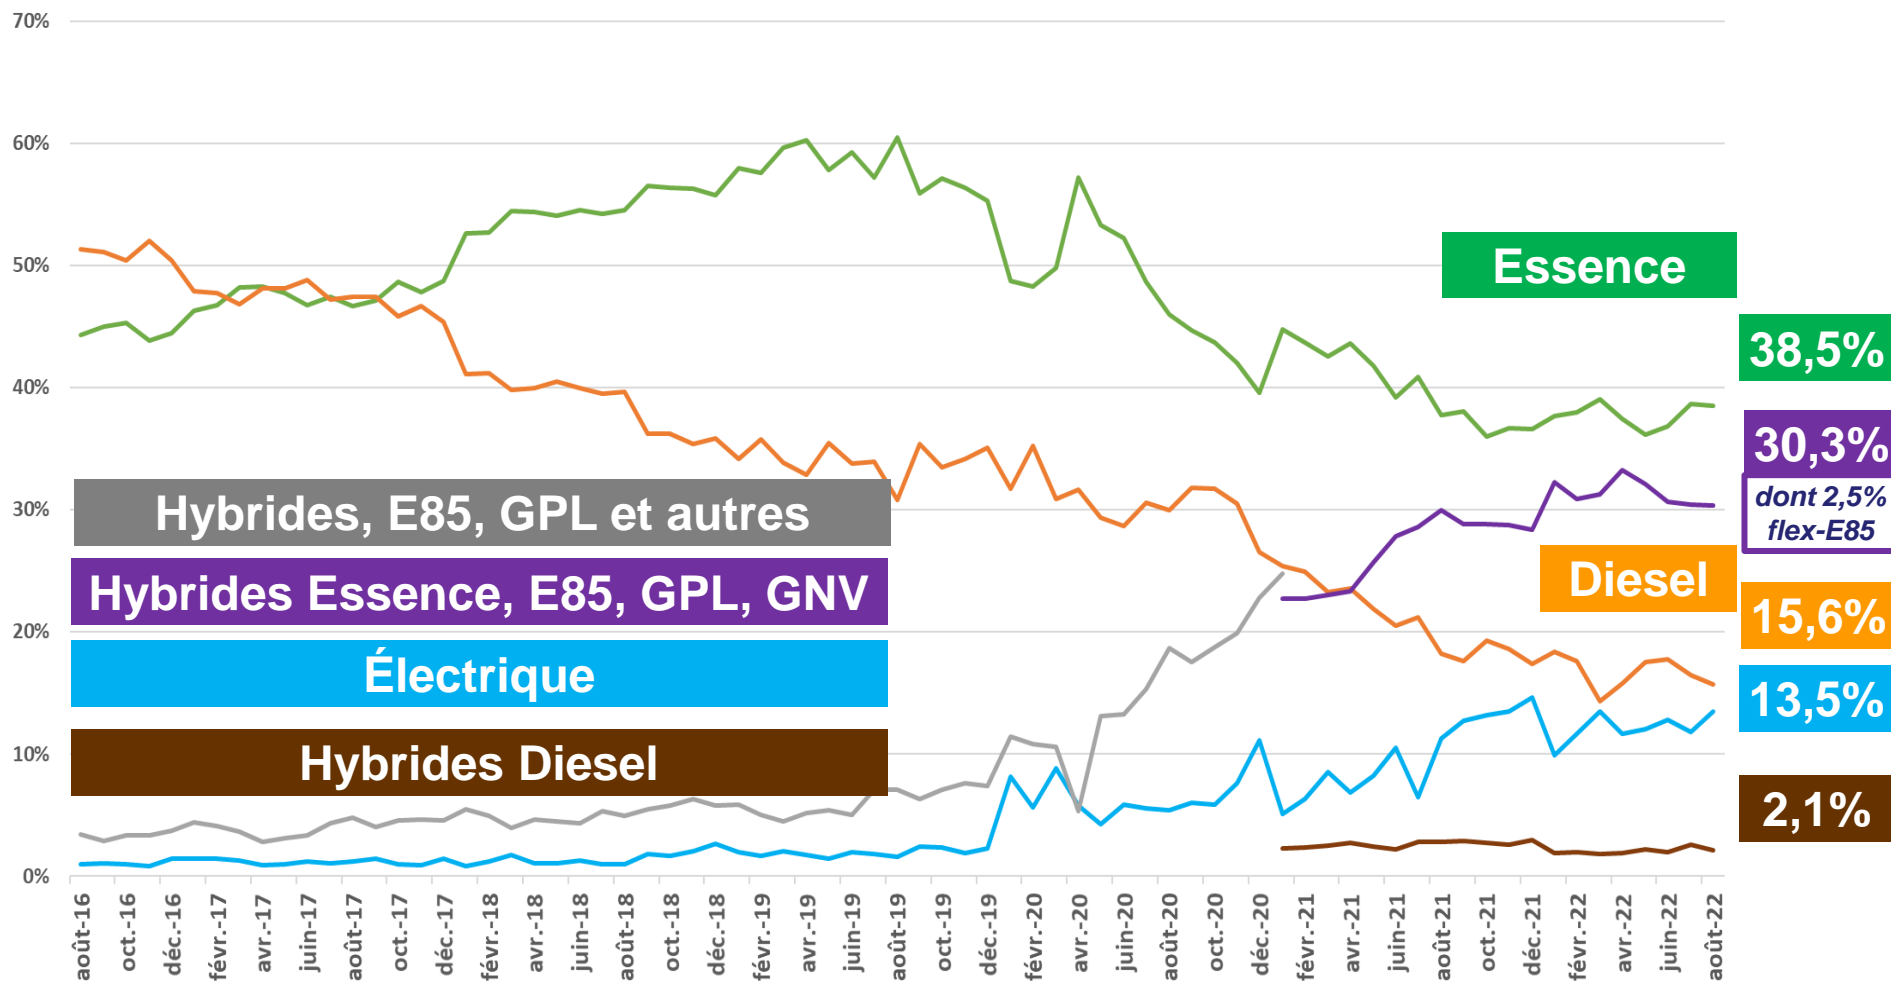

Données SP95-E10

Août 2022

Jusqu'à 10 % de bioéthanol en volume

Immatriculations françaises Voitures Particulières neuves par énergie

Source : autoactu.com – août 2022

Immatriculations françaises Voitures Particulières neuves par énergie

Source : autoactu.com ; en août 2022

Livraisons mensuelles d'essences Sans Plomb et de Superéthanol-E85 (en millions de litres)

Part de marché des essences SP95-E10, SP95 et SP98

Source : CPDP, DGDDI

La part de marché du Superéthanol-E85 en août 2022 est de 6,8%.

Année mobile : septembre 2021 à août 2022 vs septembre 2020 à août 2021.

SP95-E10 : +30,0%; **SP95** : -3,7%; **SP98** : +1,5%; **E85** : +76,4% **Essences** : +17,3%

Part de marché SP95-E10 dans les essences