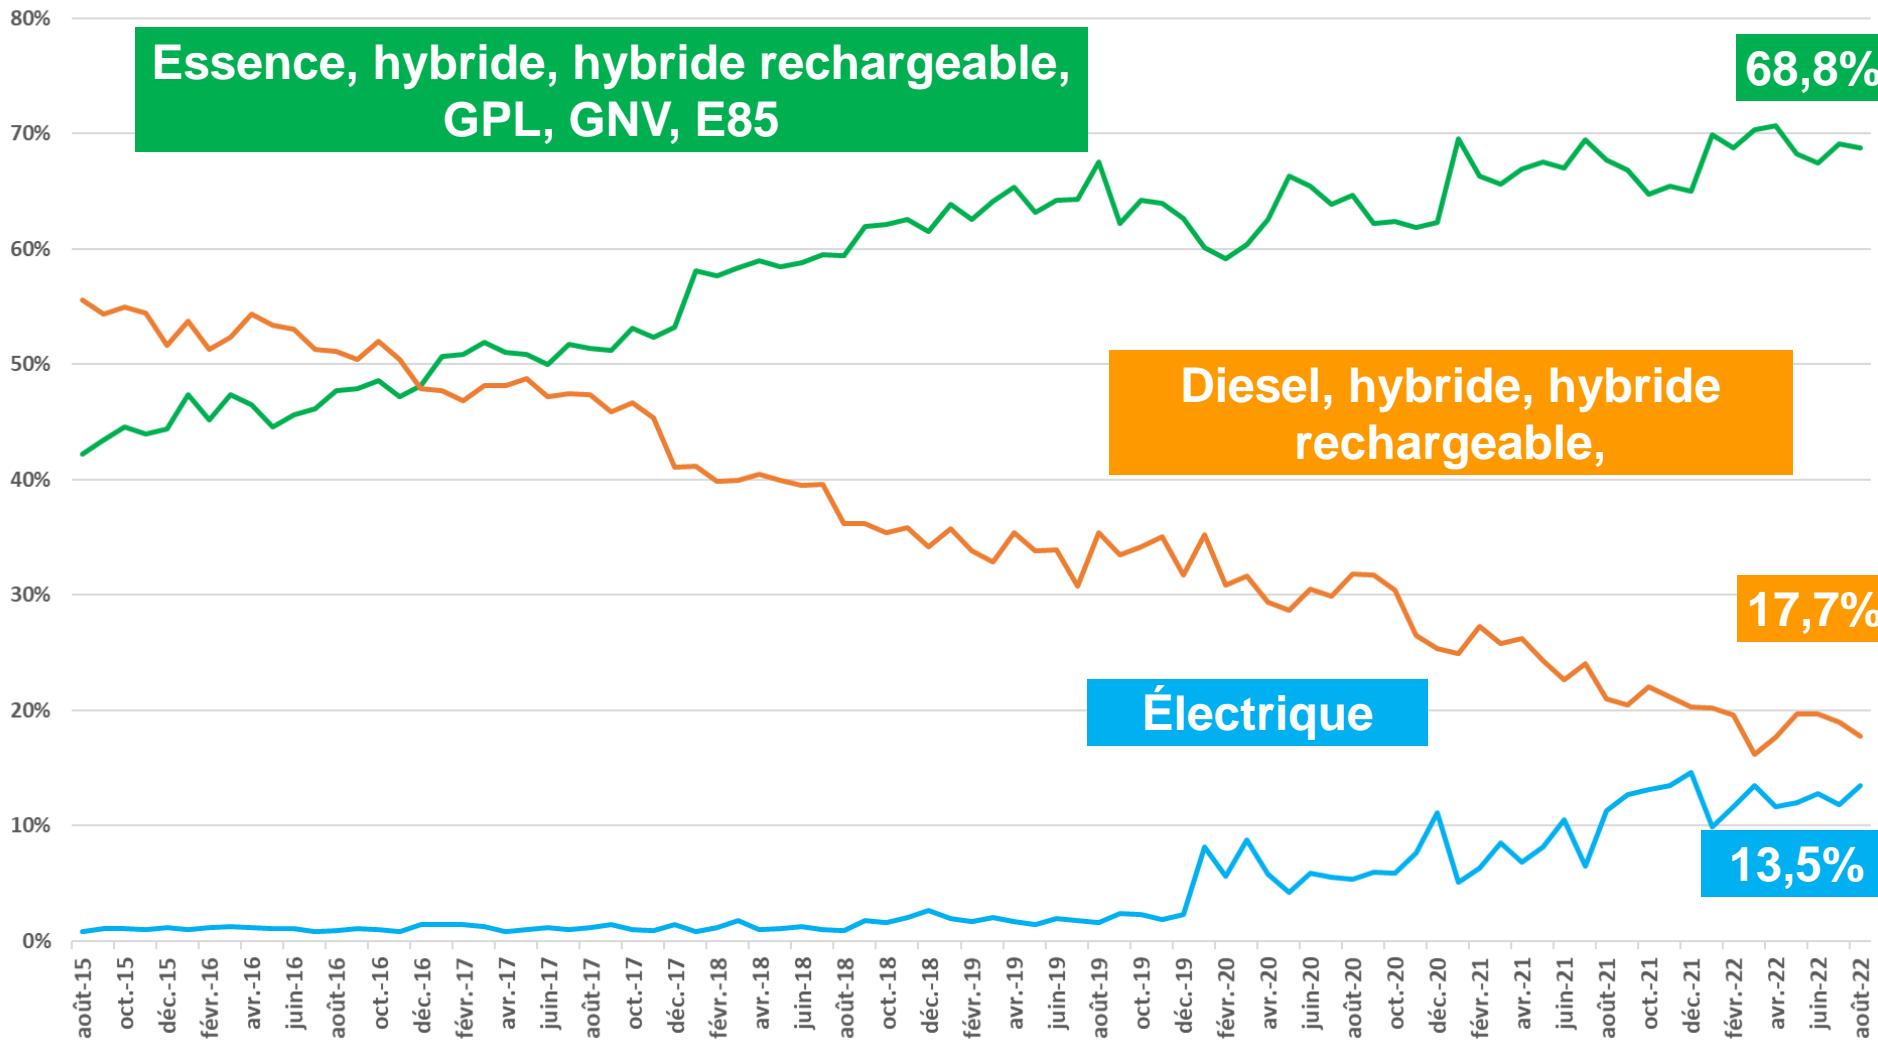

Données SP95-E10

Août 2022

Jusqu'à 10 % de bioéthanol en volume

Immatriculations françaises Voitures Particulières neuves par énergie

Source : autoactu.com – août 2022

Immatriculations françaises Voitures Particulières neuves par énergie

Source : autoactu.com ; en août 2022

Livraisons mensuelles d'essences Sans Plomb et de Superéthanol-E85 (en millions de litres)

Part de marché des essences SP95-E10, SP95 et SP98

Source : CPDP, DGDDI

La part de marché du Superéthanol-E85 en août 2022 est de 6,8%.

Année mobile : septembre 2021 à août 2022 vs septembre 2020 à août 2021.

SP95-E10 : +30,0%; **SP95** : -3,7%; **SP98** : +1,5%; **E85** : +76,4% **Essences** : +17,3%

Part de marché SP95-E10 dans les essences