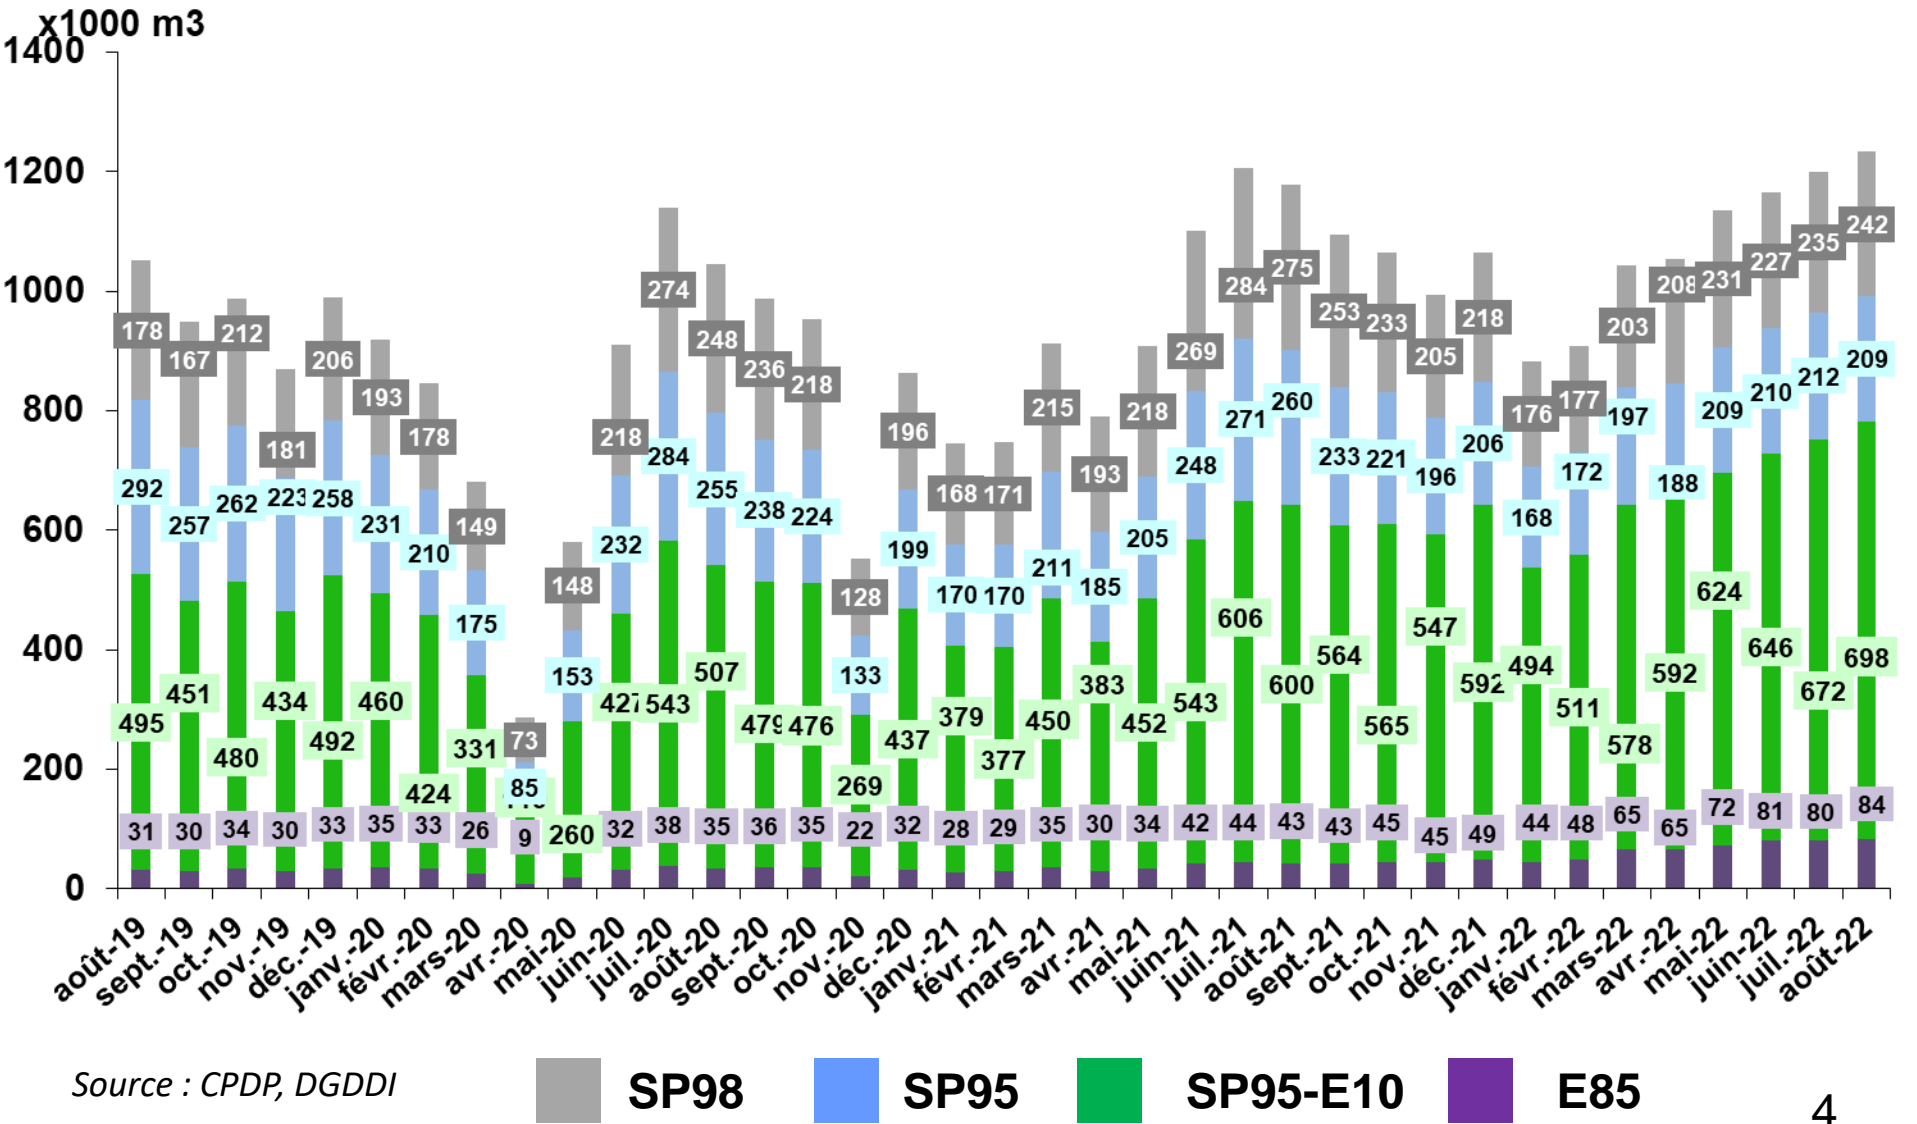

Données SP95-E10

Août 2022

Jusqu'à 10 % de bioéthanol en volume

Immatriculations françaises Voitures Particulières neuves par énergie

Source : autoactu.com – août 2022

Immatriculations françaises Voitures Particulières neuves par énergie

Source : autoactu.com ; en août 2022

Livraisons mensuelles d'essences Sans Plomb et de Superéthanol-E85 (en millions de litres)

Part de marché des essences SP95-E10, SP95 et SP98

Source : CPDP, DGDDI

La part de marché du Superéthanol-E85 en août 2022 est de 6,8%.

Année mobile : septembre 2021 à août 2022 vs septembre 2020 à août 2021.

SP95-E10 : +30,0%; **SP95** : -3,7%; **SP98** : +1,5%; **E85** : +76,4% **Essences** : +17,3%

Part de marché SP95-E10 dans les essences