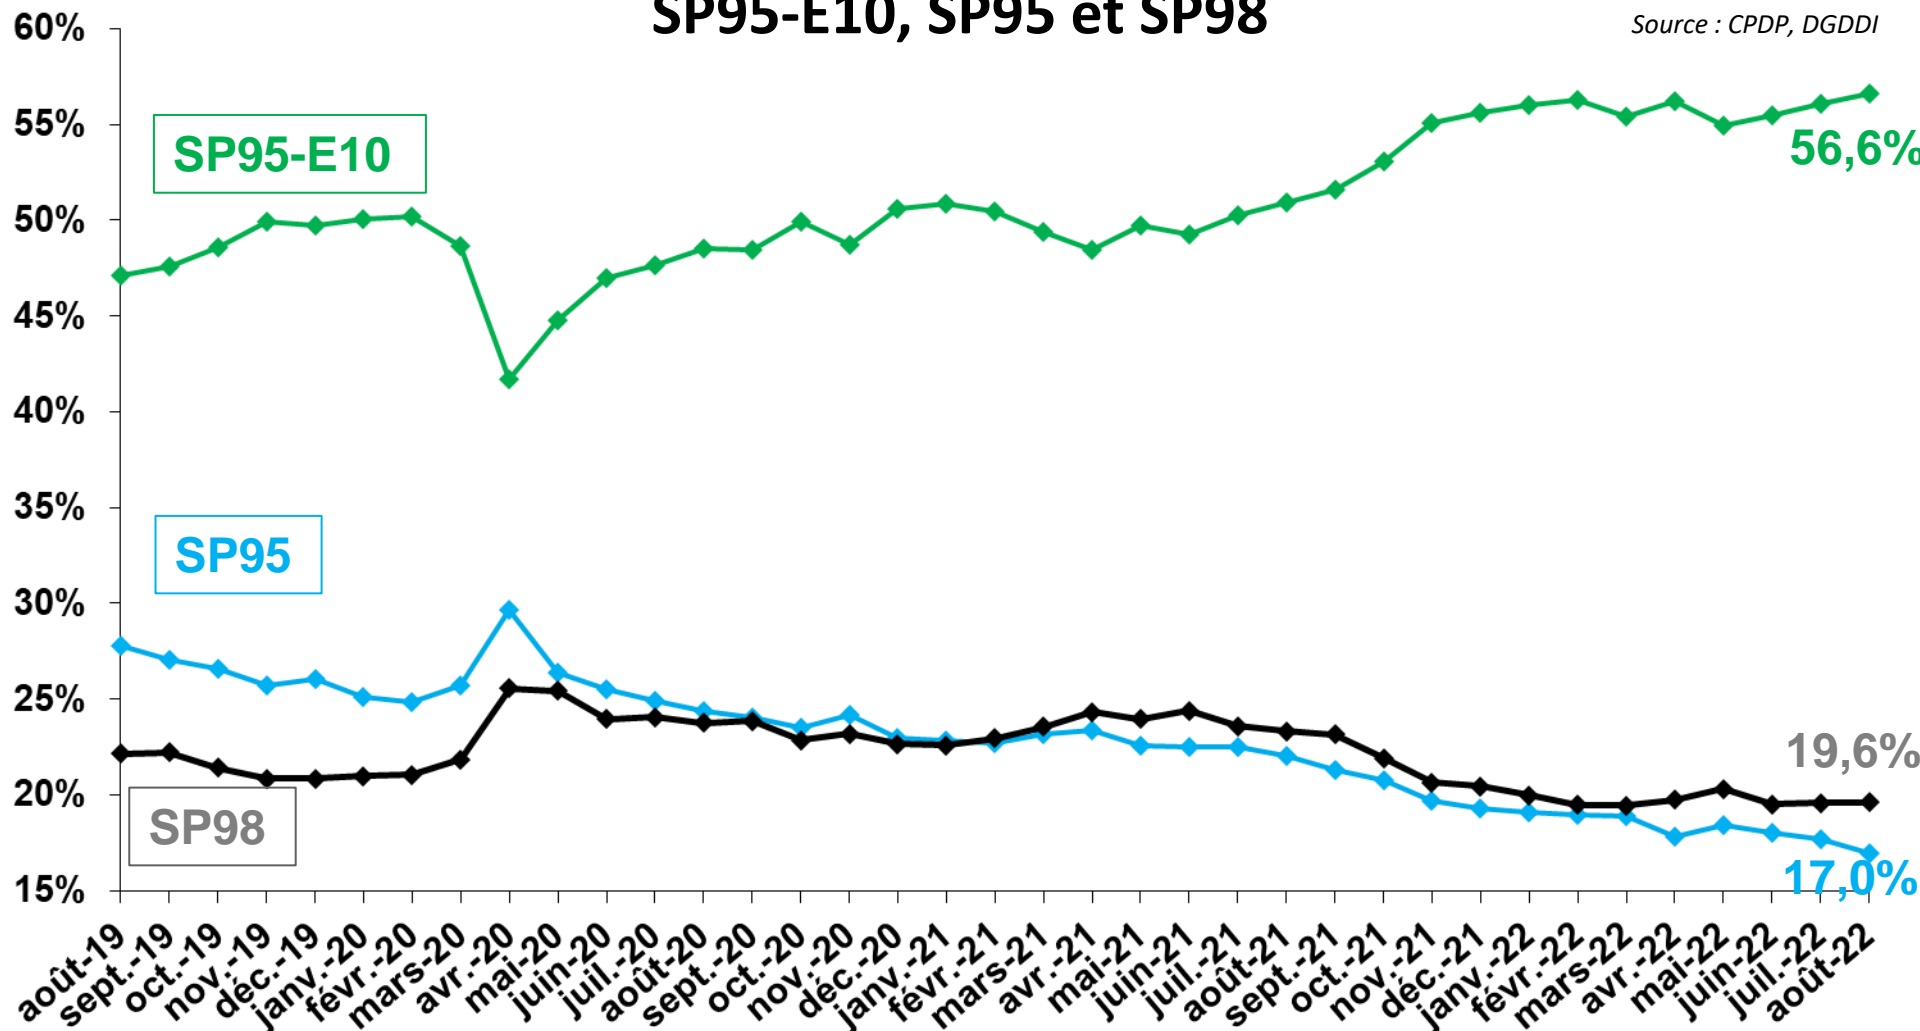

Données SP95-E10

Août 2022

Jusqu'à 10 % de bioéthanol en volume

Immatriculations françaises Voitures Particulières neuves par énergie

Source : autoactu.com – août 2022

Immatriculations françaises Voitures Particulières neuves par énergie

Source : autoactu.com ; en août 2022

Livraisons mensuelles d'essences Sans Plomb et de Superéthanol-E85 (en millions de litres)

Part de marché des essences SP95-E10, SP95 et SP98

Source : CPDP, DGDDI

La part de marché du Superéthanol-E85 en août 2022 est de 6,8%.

Année mobile : septembre 2021 à août 2022 vs septembre 2020 à août 2021.

SP95-E10 : +30,0%; **SP95** : -3,7%; **SP98** : +1,5%; **E85** : +76,4% **Essences** : +17,3%

Part de marché SP95-E10 dans les essences