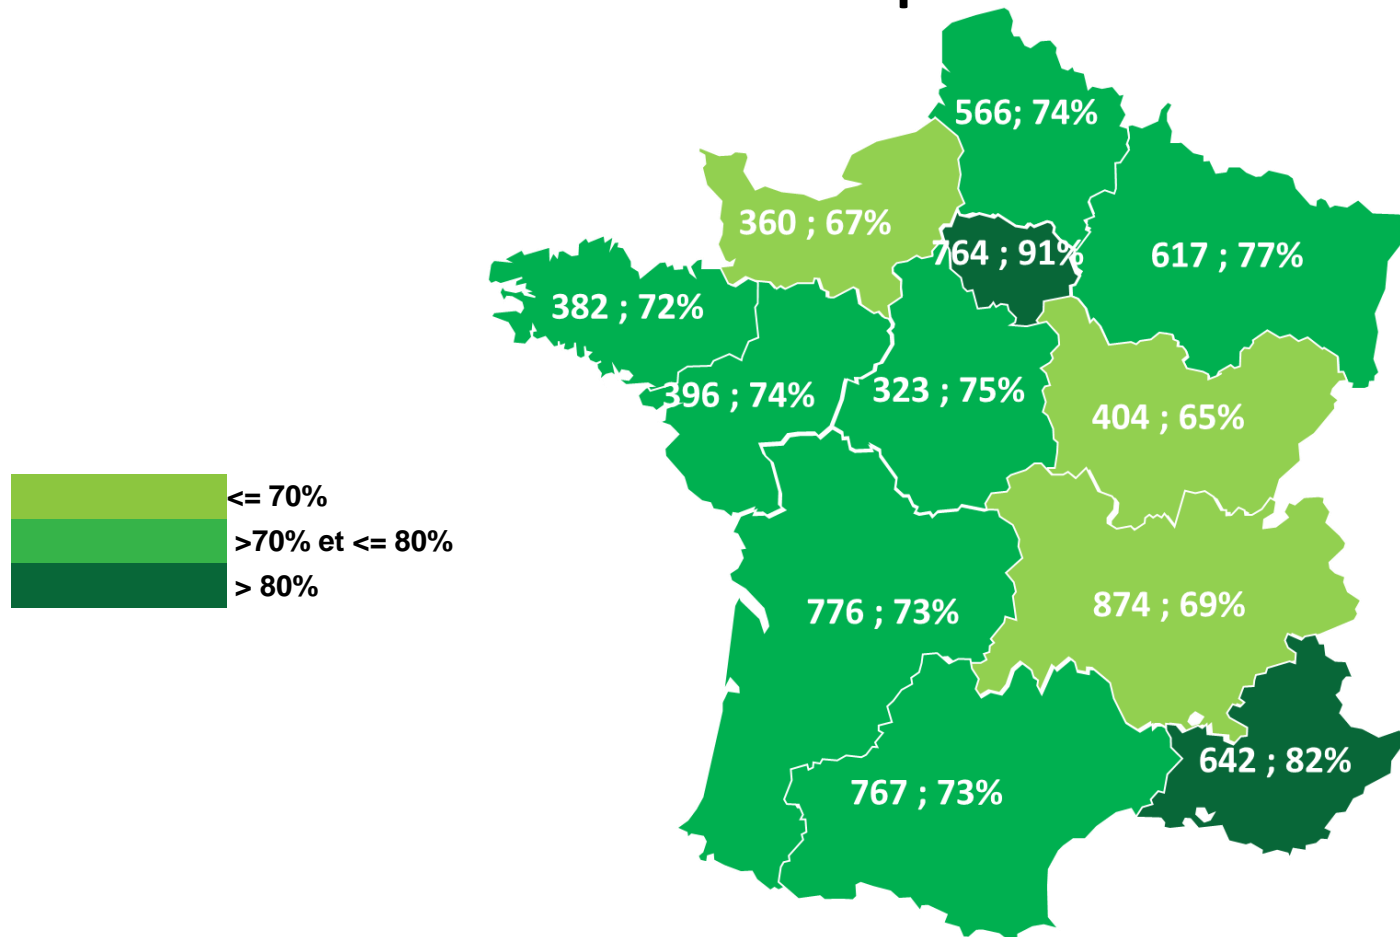

Des stations SP95-E10 partout en France

*Le nombre total de stations SP95-E10 au 16/09/2022 (6872 stations) baisse par rapport au 16/08/2022 (7068 stations) sur le site www.prix-carburants.gouv.fr à cause de stations qui ne renseignent pas d'information sur le SP95-E10 du fait de ruptures exceptionnelles d'approvisionnement.

Les données de la fiche de juillet 2022 donnent une image plus fidèle du réseau de distribution du SP95-E10.