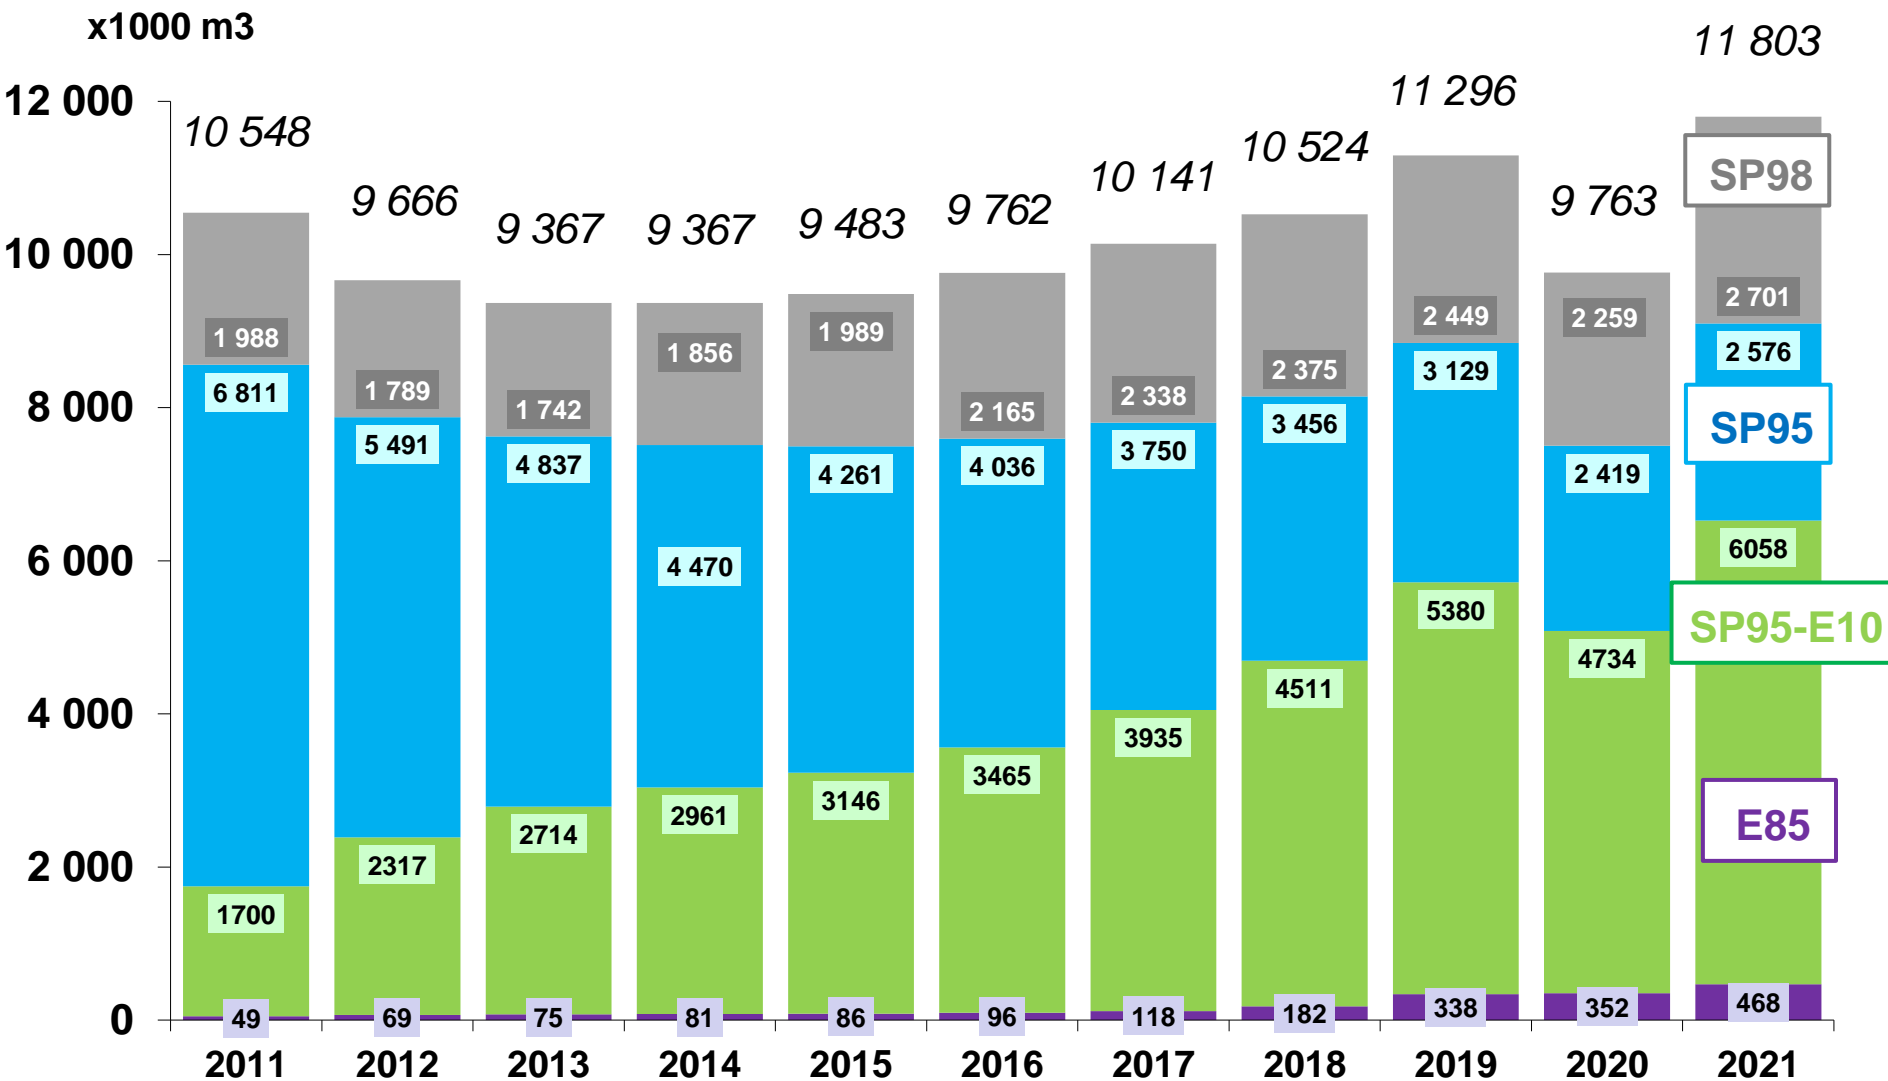

Part de marché annuelle du SP95-E10 dans les essences

Source : CPDP